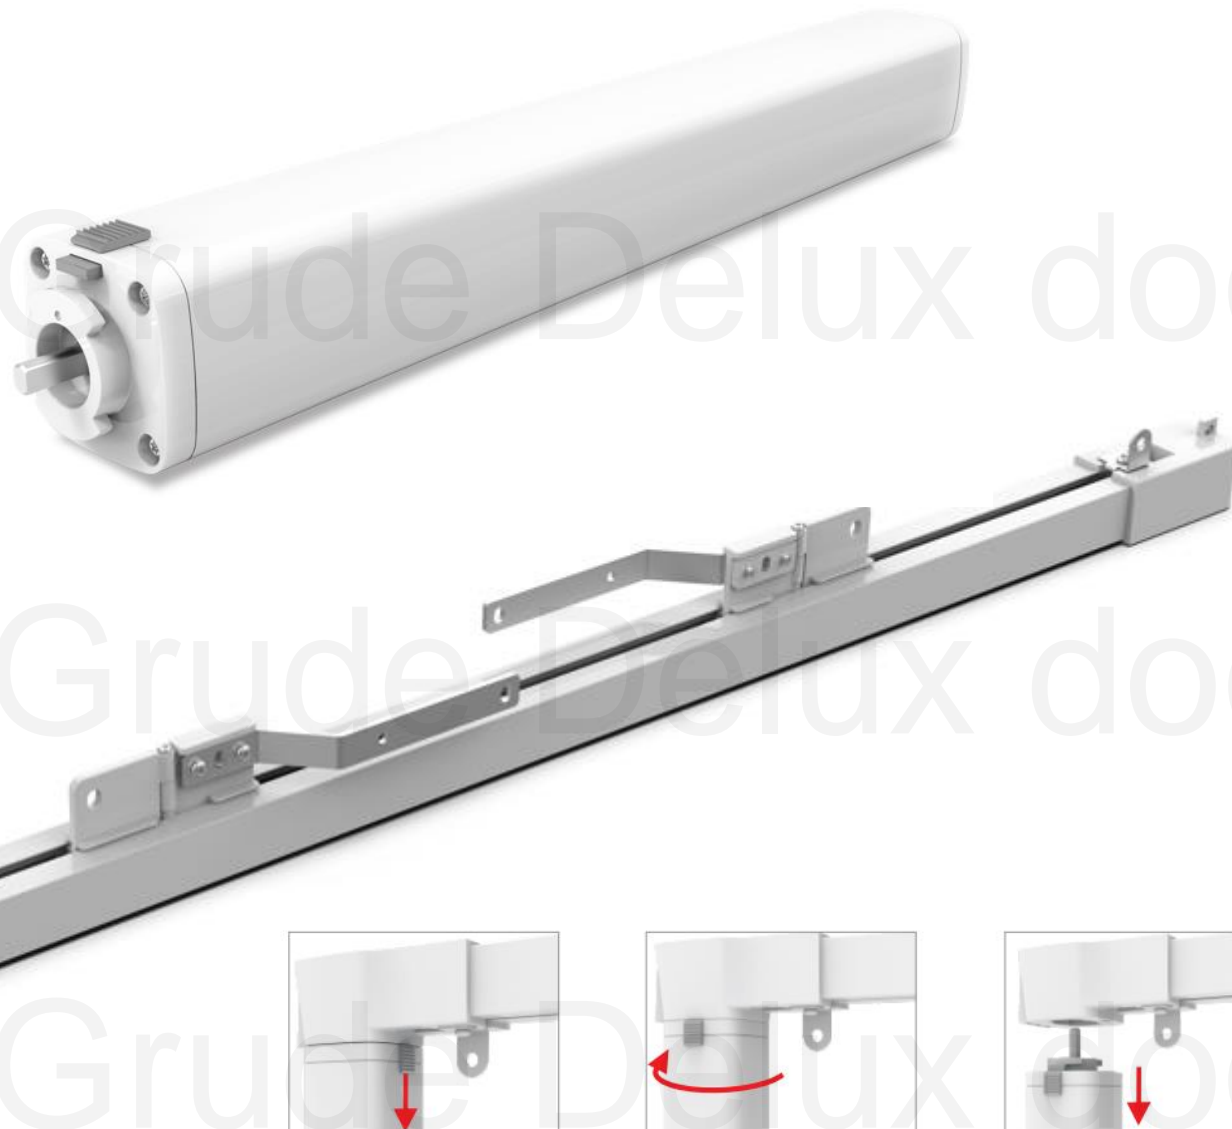

# KATALOG

Amazon Alexa

Google Assistant

Tu Ya

Zavjese EHO i EHO 2

Amazon Alexa

Google Assistant

Tu Ya

Amazon Alexa

Google Assistant

Tu Ya

1,67 m - 3,0 m

2,42 m - 4,5 m

Max: 50 KG

Zavjese EHO

Zavjese EHO

Zavjese EHO

Zavjese EHO 2 - 1,67 – 3,00 m

Zavjese EHO 2 – 2,42 – 4,50 m

Amazon Alexa

Google Assistant

Tu Ya

Mogućnost izvedbe

Dimenzije motora..

Dvodijelna.

Jednodijelna.

TEŽINA PLATNA = težina platna Kg/m<sup>2</sup> x dimenzija zavjese u m<sup>2</sup> x nabor.

VISINA PLATNA	NAČIN IZVEDBE	UKUPNA TEŽINA PLATNA kg							
				R500	R500	R500	R500	R3000	R3000
4m		60	50	45	40	35	30	31	21
8m		55	45	40	35	30	25	21	16
12m		50	40	35	30	25	20	—	—