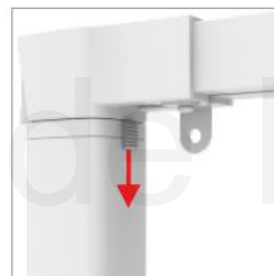

Amazon Alexa

Google Assistant

Tu Ya

1,67 m - 3,0 m

2,42 m - 4,5 m

Max: 50 KG

Zavjese EHO

Zavjese EHO