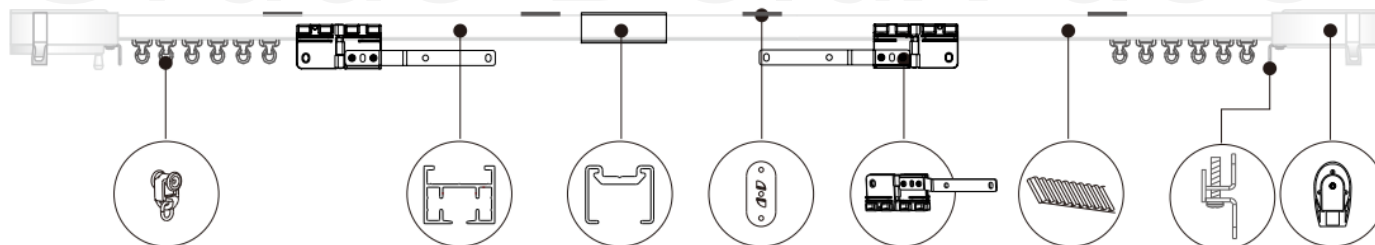

Amazon Alexa

Google Assistant

Tu Ya

1,67 m - 3,0 m

2,42 m - 4,5 m

Max: 50 KG

Zavjese EHO

Zavjese EHO

Zavjese EHO

Zavjese EHO 2 - 1,67 – 3,00 m

Zavjese EHO 2 – 2,42 – 4,50 m

Amazon Alexa

Google Assistant

Tu Ya

Mogućnost izvedbe

Dimenzije motora..

Dvodijelna.

Jednodijelna.

TEŽINA PLATNA = težina platna Kg/m<sup>2</sup> x dimenzija zavjese u m<sup>2</sup> x nabor.

VISINA PLATNA	NAČIN IZVEDBE	UKUPNA TEŽINA PLATNA kg							
				R500	R500	R500	R500	R3000	R3000
4m		60	50	45	40	35	30	31	21
8m		55	45	40	35	30	25	21	16
12m		50	40	35	30	25	20	—	—