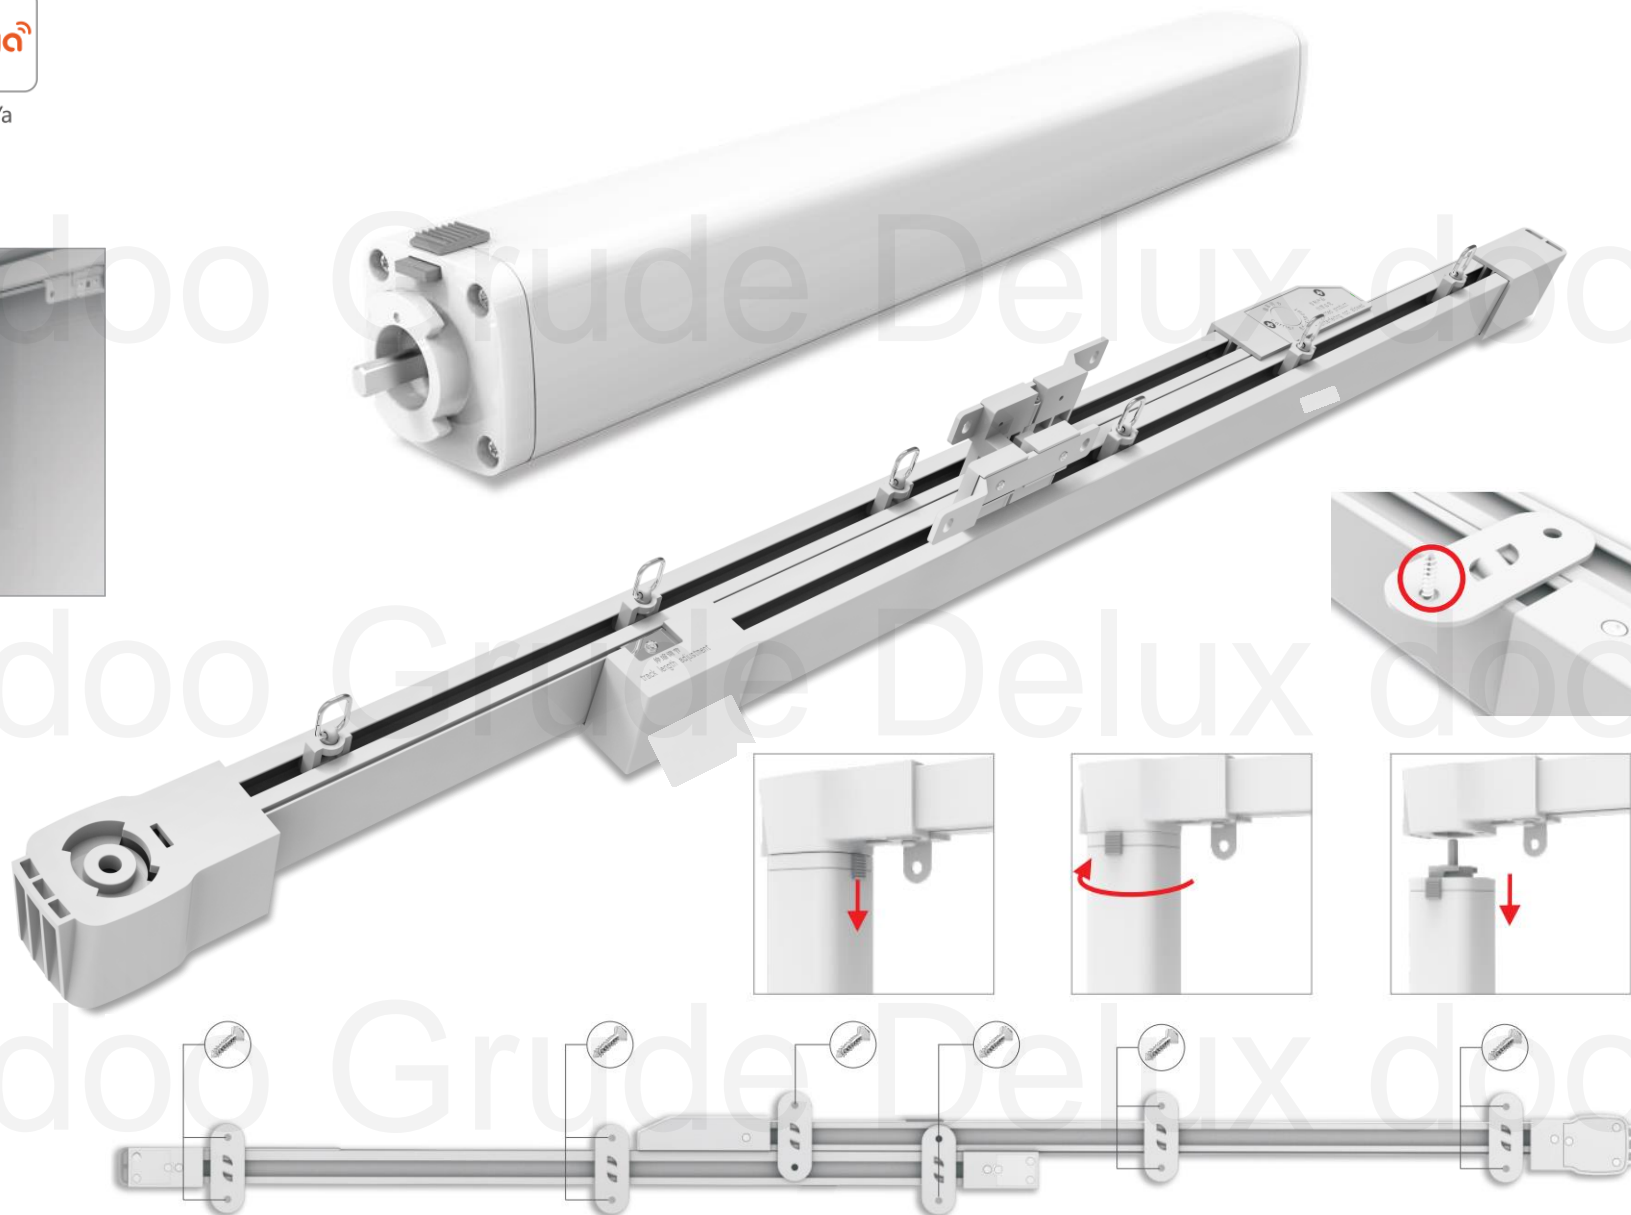

# KATALOG

Amazon Alexa

Google Assistant

Tu Ya

Zavjese EHO i EHO 2

Amazon Alexa

Google Assistant

Tu Ya

Amazon Alexa

Google Assistant

Tu Ya

1,67 m - 3,0 m

2,42 m - 4,5 m

Max: 50 KG

Zavjese EHO

Zavjese EHO

Zavjese EHO

Zavjese EHO 2 - 1,67 – 3,00 m

Zavjese EHO 2 – 2,42 – 4,50 m

Amazon Alexa

Google Assistant

Tu Ya

Mogućnost izvedbe

Dimenzije motora..

Dvodijelna.

Jednodijelna.

TEŽINA PLATNA = težina platna Kg/m<sup>2</sup> x dimenzija zavjese u m<sup>2</sup> x nabor.

VISINA PLATNA	NAČIN IZVEDBE	UKUPNA TEŽINA PLATNA kg							
				R500	R500	R500	R500	R3000	R3000
4m		60	50	45	40	35	30	31	21
8m		55	45	40	35	30	25	21	16
12m		50	40	35	30	25	20	—	—