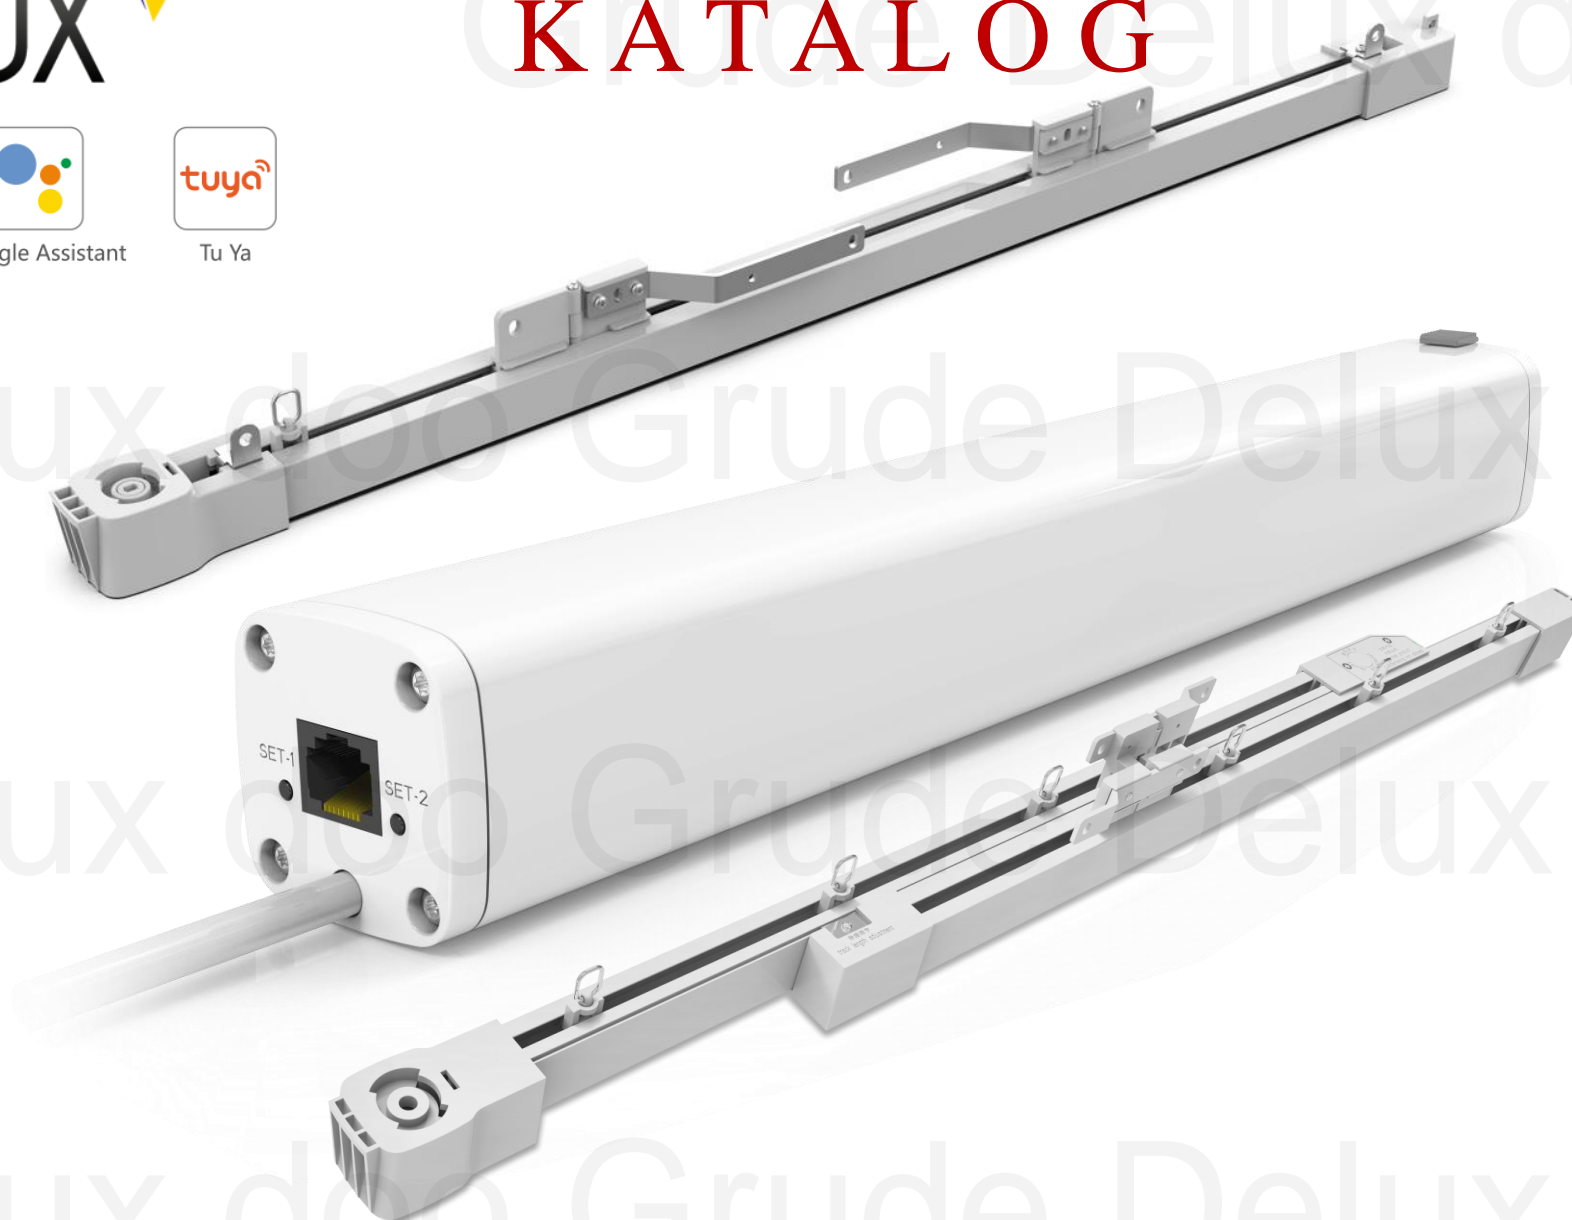

# KATALOG

Amazon Alexa

Google Assistant

Tu Ya

Zavjese EHO i EHO 2

Amazon Alexa

Google Assistant

Tu Ya

Amazon Alexa

Google Assistant

Tu Ya

1,67 m - 3,0 m

2,42 m - 4,5 m

Max: 50 KG

Zavjese EHO

Zavjese EHO

Zavjese EHO

Zavjese EHO 2 - 1,67 – 3,00 m

Zavjese EHO 2 – 2,42 – 4,50 m

Amazon Alexa

Google Assistant

Tu Ya

Mogućnost izvedbe

Dimenzije motora..