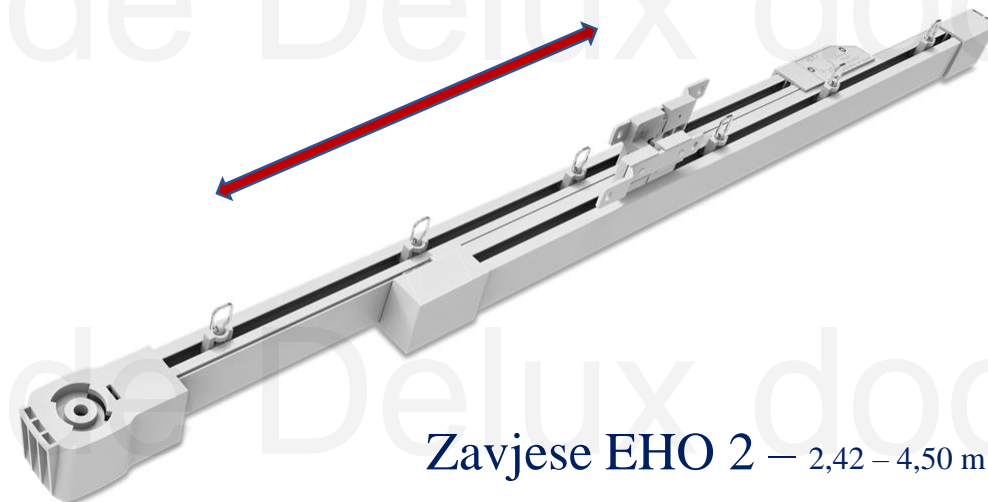

Amazon Alexa

Google Assistant

Tu Ya

1,67 m - 3,0 m

2,42 m - 4,5 m

Max: 50 KG

Zavjese EHO

Zavjese EHO

Zavjese EHO

Zavjese EHO 2 - 1,67 – 3,00 m

Zavjese EHO 2 – 2,42 – 4,50 m

Amazon Alexa

Google Assistant

Tu Ya

Mogućnost izvedbe

Dimenzije motora..