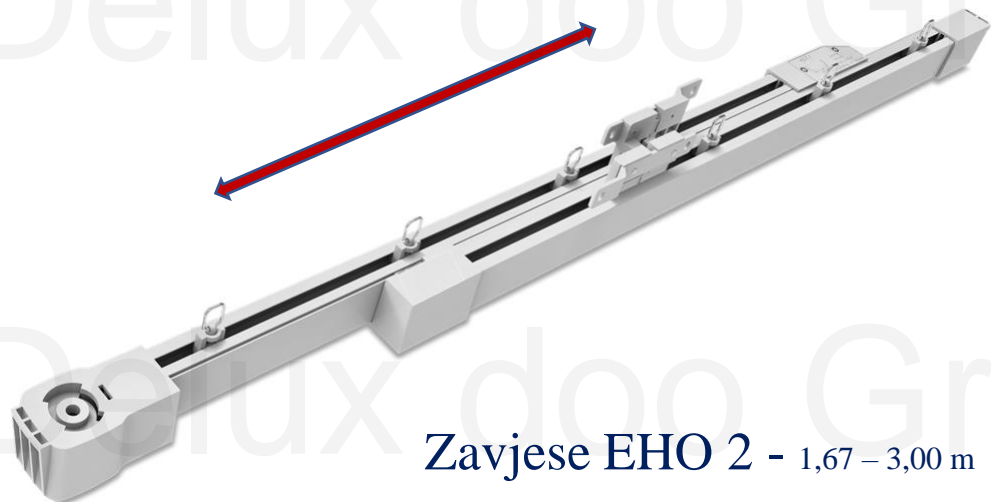

Amazon Alexa

Google Assistant

Tu Ya

1,67 m - 3,0 m

2,42 m - 4,5 m

Max: 50 KG

Zavjese EHO

Zavjese EHO

Zavjese EHO

Zavjese EHO 2 - 1,67 – 3,00 m

Zavjese EHO 2 – 2,42 – 4,50 m

Amazon Alexa

Google Assistant

Tu Ya

Mogućnost izvedbe

Dimenzije motora..