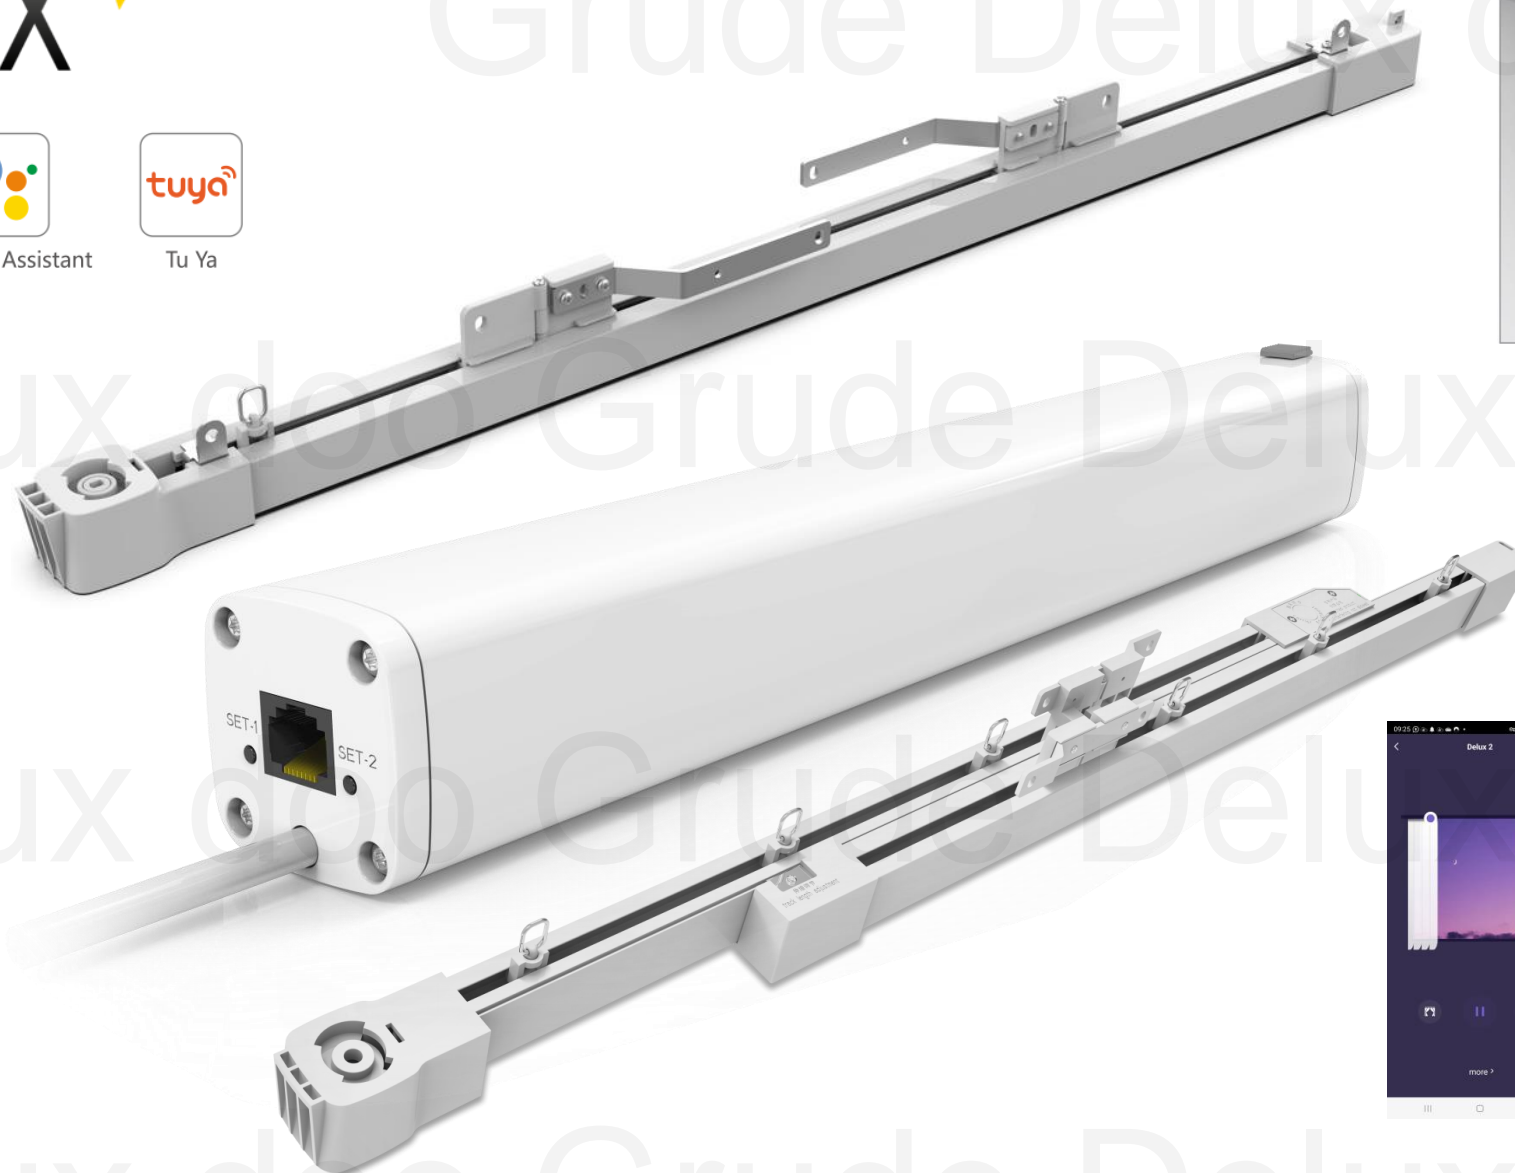

# Tvornica za zaštitu od SUNCA - Grude

Amazon Alexa

Google Assistant

Tu Ya

Zavjese EHO i EHO 2