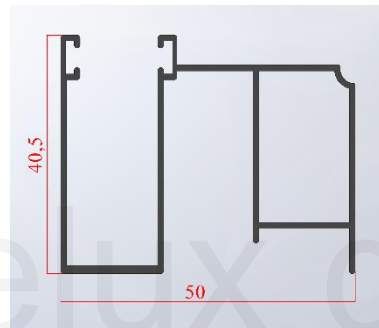

Mreža fiberglass stiff.

Vodilica.