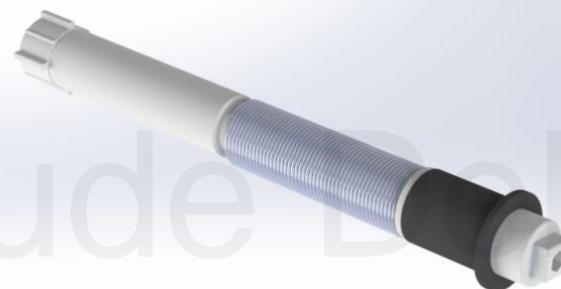

# CJENIK

Broj: 11 A

Rolo mreže

**Mreža fiberglass stiff.**

Kaseta.

Vodilica.

Donji profil.

Usporivač.

## Rolo Mreža 39,4 x 52

Kaseta.

Vodilica.

Donji profil.

Usporivač.

**Mreža fiberglass stiff.**

Mreža fiberglass stiff.

Klik Klak.

## Rolo Mreža Klik Klak

Kaseta.

Vodilica.

Donji profil.

Usporivač.

Klik Klak.

Mreža fiberglass stiff.