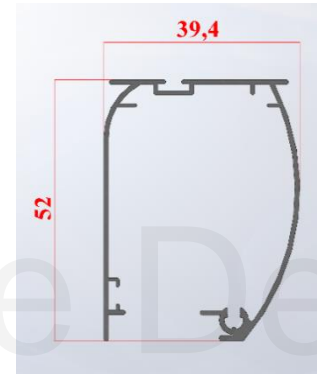

Klik Klak.

Rolo Mreža Klik Klak

Kaseta.