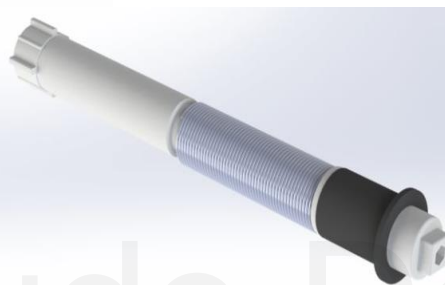

# CJENIK

Broj: 11 A

Rolo mreže

**Mreža fiberglass stiff.**

Kaseta.

Vodilica.

Donji profil.

Usporivač.

## Rolo Mreža 39,4 x 52

Kaseta.

Vodilica.

Donji profil.

Usporivač.

**Mreža fiberglass stiff.**

Mreža fiberglass stiff.

Klik Klak.

## Rolo Mreža Klik Klak

Kaseta.

Vodilica.

Donji profil.

Usporivač.

Klik Klak.

Mreža fiberglass stiff.

# Rolo Mreža Klik Klak

Kaseta.

Vodilica.

Donji profil.

Klik Klak.

Usporivač.

Regulator opruge.