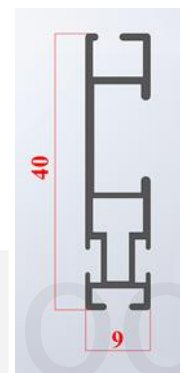

## Rolo Mreža 39,4 x 52

Kaseta.

Vodilica.

Donji profil.

Usporivač.

**Mreža fiberglass stiff.**

Mreža fiberglass stiff.

Klik Klak.

## Rolo Mreža Klik Klak

Kaseta.

Vodilica.

Donji profil.

Usporivač.

Klik Klak.

Mreža fiberglass stiff.

# Rolo Mreža Klik Klak

Kaseta.

Vodilica.

Donji profil.

Klik Klak.

Usporivač.

Regulator opruge.