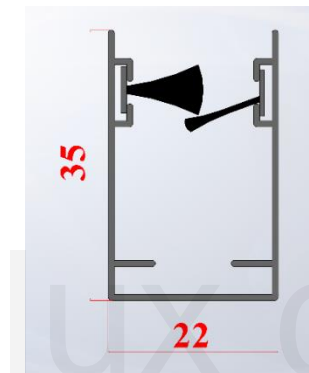

## Rolo Mreža 39,4 x 52

Kaseta.

Vodilica.

Donji profil.

Usporivač.

**Mreža fiberglass stiff.**

Mreža fiberglass stiff.

Klik Klak.

## Rolo Mreža Klik Klak

Kaseta.

Vodilica.

Donji profil.

Usporivač.

Klik Klak.

Mreža fiberglass stiff.