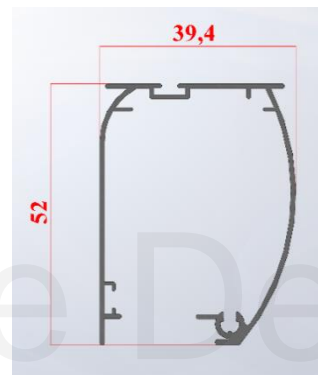

## Rolo Mreža 39,4 x 52

Kaseta.

Vodilica.

Donji profil.

Usporivač.

**Mreža fiberglass stiff.**

Mreža fiberglass stiff.

Klik Klak.