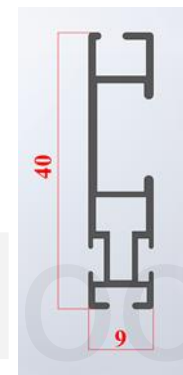

# CJENIK

Broj: 11 A

Rolo mreže

**Mreža fiberglass stiff.**

Kaseta.

Vodilica.

Donji profil.

Usporivač.

## Rolo Mreža 39,4 x 52

Kaseta.

Vodilica.

Donji profil.

Usporivač.

**Mreža fiberglass stiff.**

Mreža fiberglass stiff.

Klik Klak.

## Rolo Mreža Klik Klak

Kaseta.

Vodilica.

Donji profil.

Usporivač.

Klik Klak.

Mreža fiberglass stiff.

# Rolo Mreža Klik Klak

Kaseta.

Vodilica.

Donji profil.

Klik Klak.

Usporivač.

Regulator opruge.