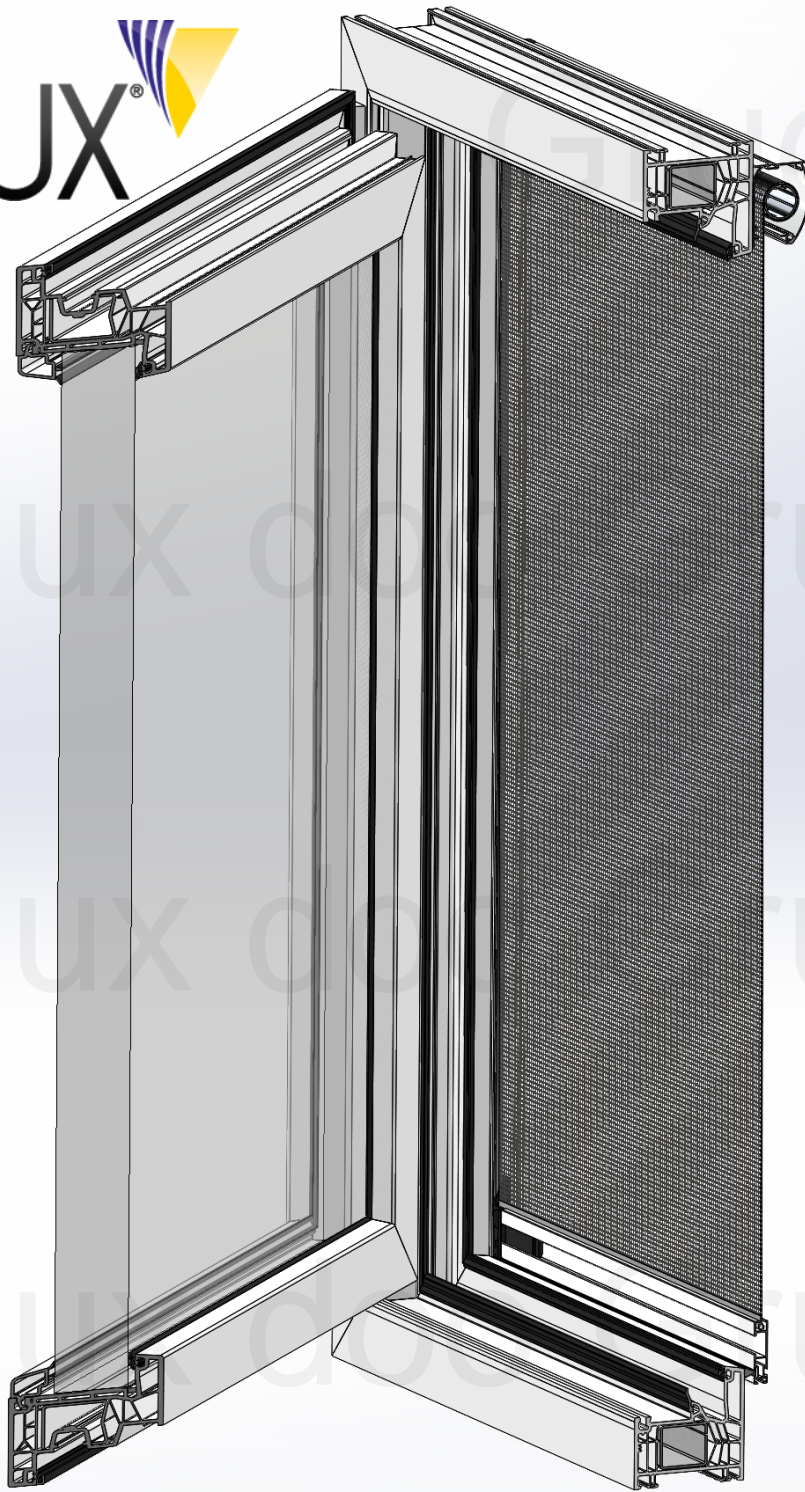

# CJENIK

Broj: 11 A

Rolo mreže

**Mreža fiberglass stiff.**

Kaseta.

Vodilica.

Donji profil.

Usporivač.

## Rolo Mreža 39,4 x 52

Kaseta.

Vodilica.

Donji profil.

Usporivač.

**Mreža fiberglass stiff.**

Mreža fiberglass stiff.

Klik Klak.

# Rolo Mreža Klik Klak

Kaseta.

Vodilica.

Donji profil.

Klik Klak.

Usporivač.

Regulator opruge.