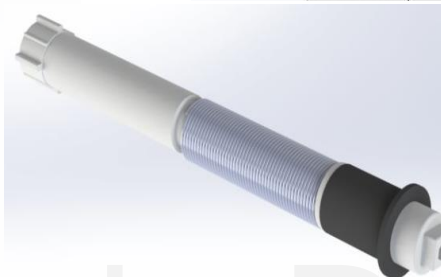

# CJENIK

Broj: 11 A

Rolo mreže

**Mreža fiberglass stiff.**

Kaseta.

Vodilica.

Donji profil.

Usporivač.

## Rolo Mreža 39,4 x 52

Kaseta.

Vodilica.

Donji profil.

Usporivač.

**Mreža fiberglass stiff.**

Mreža fiberglass stiff.

Klik Klak.

## Rolo Mreža Klik Klak

Kaseta.

Vodilica.

Donji profil.

Usporivač.

Klik Klak.

Mreža fiberglass stiff.

# Rolo Mreža Klik Klak

Kaseta.

Vodilica.

Donji profil.

Klik Klak.

Usporivač.

Regulator opruge.