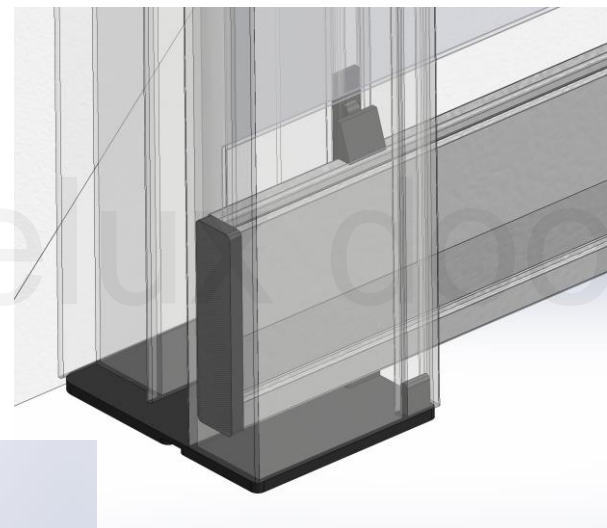

# CJENIK

Broj: 11 A

Rolo mreže

**Mreža fiberglass stiff.**

Kaseta.

Vodilica.

Donji profil.

Usporivač.

## Rolo Mreža 39,4 x 52

Kaseta.

Vodilica.

Donji profil.

Usporivač.

**Mreža fiberglass stiff.**

Mreža fiberglass stiff.

Klik Klak.

## Rolo Mreža Klik Klak

Kaseta.

Vodilica.

Donji profil.

Usporivač.

Klik Klak.

Mreža fiberglass stiff.