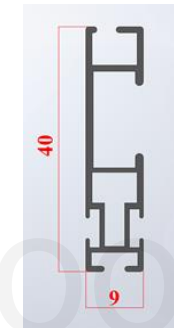

# CJENIK

Broj: 11 A

Rolo mreže

**Mreža fiberglass stiff.**

Kaseta.

Vodilica.

Donji profil.

Usporivač.

## Rolo Mreža 39,4 x 52

Kaseta.

Vodilica.

Donji profil.

Usporivač.

**Mreža fiberglass stiff.**

Mreža fiberglass stiff.

Klik Klak.

## Rolo Mreža Klik Klak

Kaseta.

Vodilica.

Donji profil.

Usporivač.

Klik Klak.

Mreža fiberglass stiff.

# Rolo Mreža Klik Klak

Kaseta.

Vodilica.

Donji profil.

Klik Klak.

Usporivač.

Regulator opruge.