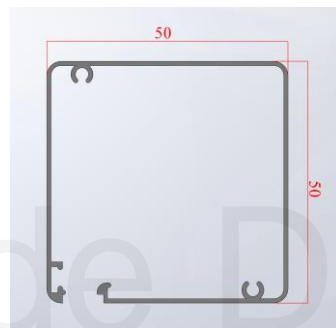

Mreža fiberglass stiff.

Kaseta.