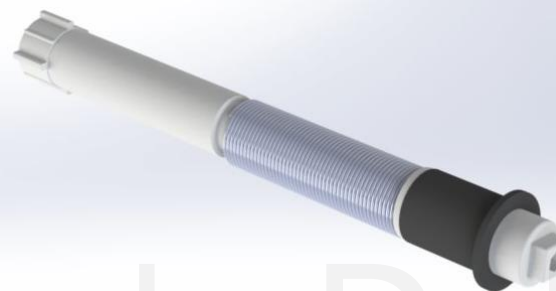

# CJENIK

Broj: 11 A

Rolo mreže

**Mreža fiberglass stiff.**

Kaseta.

Vodilica.

Donji profil.

Usporivač.

## Rolo Mreža 39,4 x 52

Kaseta.

Vodilica.

Donji profil.

Usporivač.

**Mreža fiberglass stiff.**

Mreža fiberglass stiff.

Klik Klak.

## Rolo Mreža Klik Klak

Kaseta.

Vodilica.

Donji profil.

Usporivač.

Klik Klak.

Mreža fiberglass stiff.

# Rolo Mreža Klik Klak

Kaseta.

Vodilica.

Donji profil.

Klik Klak.

Usporivač.

Regulator opruge.