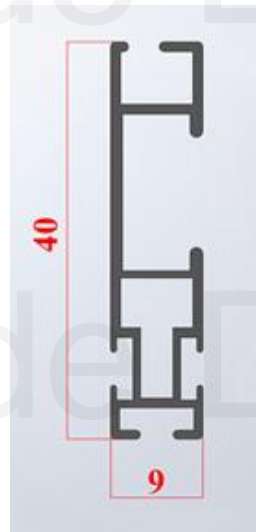

## Rolo Mreža 39,4 x 52

Kaseta.

Vodilica.

Donji profil.

Usporivač.

**Mreža fiberglass stiff.**

Mreža fiberglass stiff.

Klik Klak.

## Rolo Mreža Klik Klak

Kaseta.

Vodilica.

Donji profil.

Usporivač.

Klik Klak.

Mreža fiberglass stiff.

# Rolo Mreža Klik Klak

Kaseta.

Vodilica.

Donji profil.

Klik Klak.

Usporivač.

Regulator opruge.

# Rolo Mreža mogućnosti izvedbe

Opcija mreže.

Regulator opruge.

Opcija mreže.

Rolo mreže