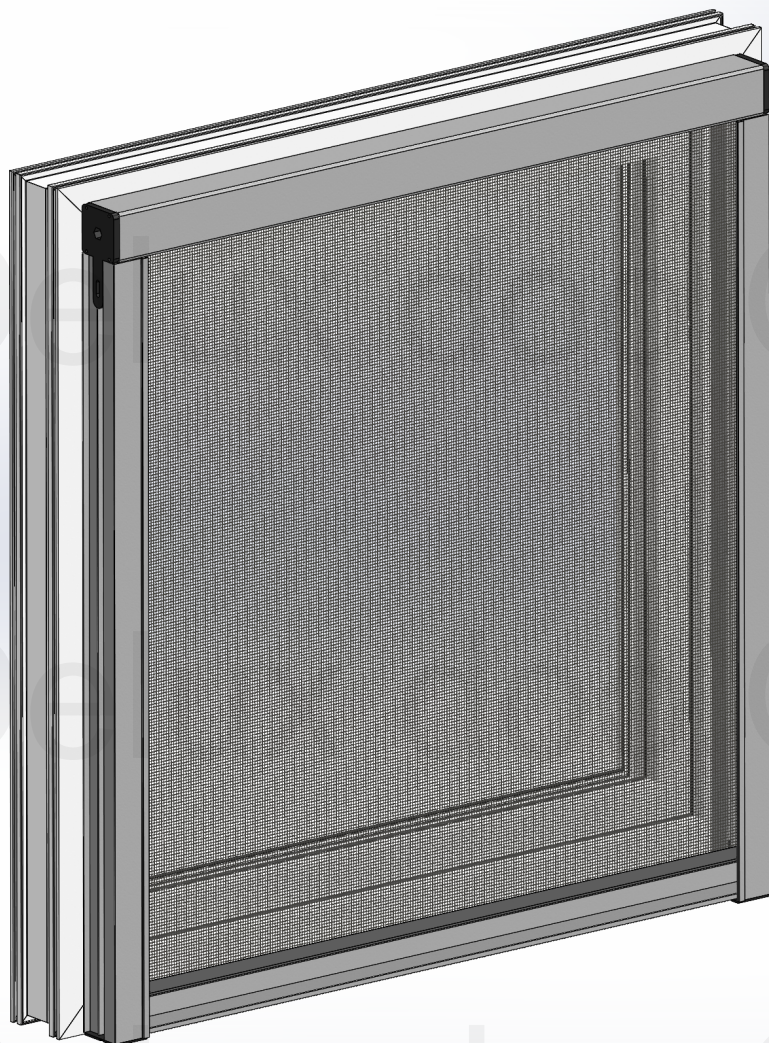

# CJENIK

Broj: 11 A

Rolo mreže

**Mreža fiberglass stiff.**

Kaseta.

Vodilica.

Donji profil.

Usporivač.

## Rolo Mreža 39,4 x 52

Kaseta.

Vodilica.

Donji profil.

Usporivač.

**Mreža fiberglass stiff.**

Mreža fiberglass stiff.

Klik Klak.

## Rolo Mreža Klik Klak

Kaseta.

Vodilica.

Donji profil.

Usporivač.

Klik Klak.

Mreža fiberglass stiff.