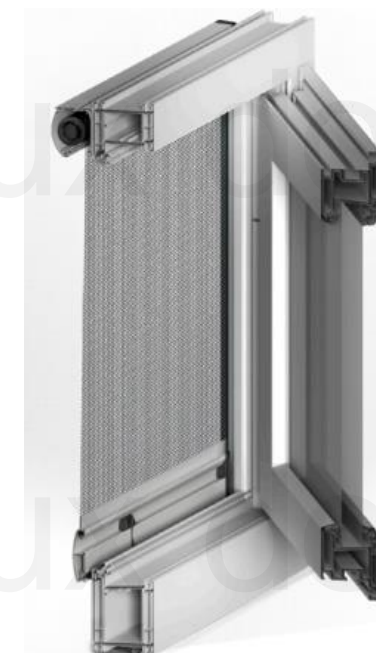

# CJENIK

Broj: 11 A

Rolo mreže

**Mreža fiberglass stiff.**

Kaseta.

Vodilica.

Donji profil.

Usporivač.

# Rolo Mreža mogućnosti izvedbe

Opcija mreže.

Regulator opruge.

Opcija mreže.

Rolo mreže