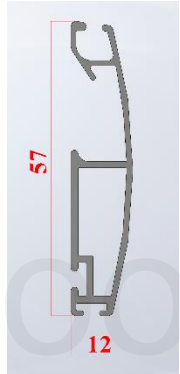

## Rolo Mreža 39,4 x 52

Kaseta.

Vodilica.

Donji profil.

Usporivač.

**Mreža fiberglass stiff.**

Mreža fiberglass stiff.

Klik Klak.

## Rolo Mreža Klik Klak

Kaseta.

Vodilica.

Donji profil.

Usporivač.

Klik Klak.

Mreža fiberglass stiff.

# Rolo Mreža Klik Klak

Kaseta.

Vodilica.

Donji profil.

Klik Klak.

Usporivač.

Regulator opruge.

# Rolo Mreža mogućnosti izvedbe

Opcija mreže.

Regulator opruge.

Opcija mreže.

Rolo mreže