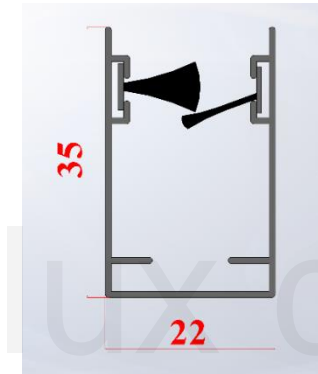

## Rolo Mreža 39,4 x 52

Kaseta.

Vodilica.

Donji profil.

Usporivač.

**Mreža fiberglass stiff.**

Mreža fiberglass stiff.

Klik Klak.

## Rolo Mreža Klik Klak

Kaseta.

Vodilica.

Donji profil.

Usporivač.

Klik Klak.

Mreža fiberglass stiff.

# Rolo Mreža Klik Klak

Kaseta.

Vodilica.

Donji profil.

Klik Klak.

Usporivač.

Regulator opruge.