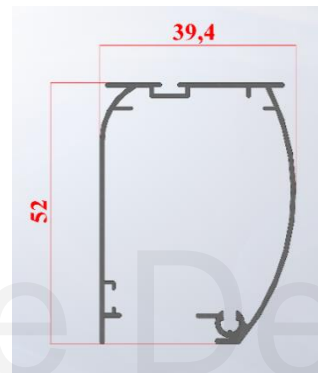

Rolo Mreža Klik Klak

Kaseta.