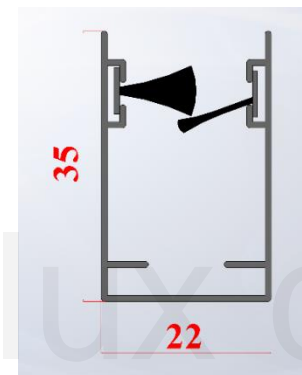

# CJENIK

Broj: 11 A

Rolo mreže

**Mreža fiberglass stiff.**

Kaseta.

Vodilica.

Donji profil.

Usporivač.

## Rolo Mreža 39,4 x 52

Kaseta.

Vodilica.

Donji profil.

Usporivač.

**Mreža fiberglass stiff.**

Mreža fiberglass stiff.

Klik Klak.

## Rolo Mreža Klik Klak

Kaseta.

Vodilica.

Donji profil.

Usporivač.

Klik Klak.

Mreža fiberglass stiff.