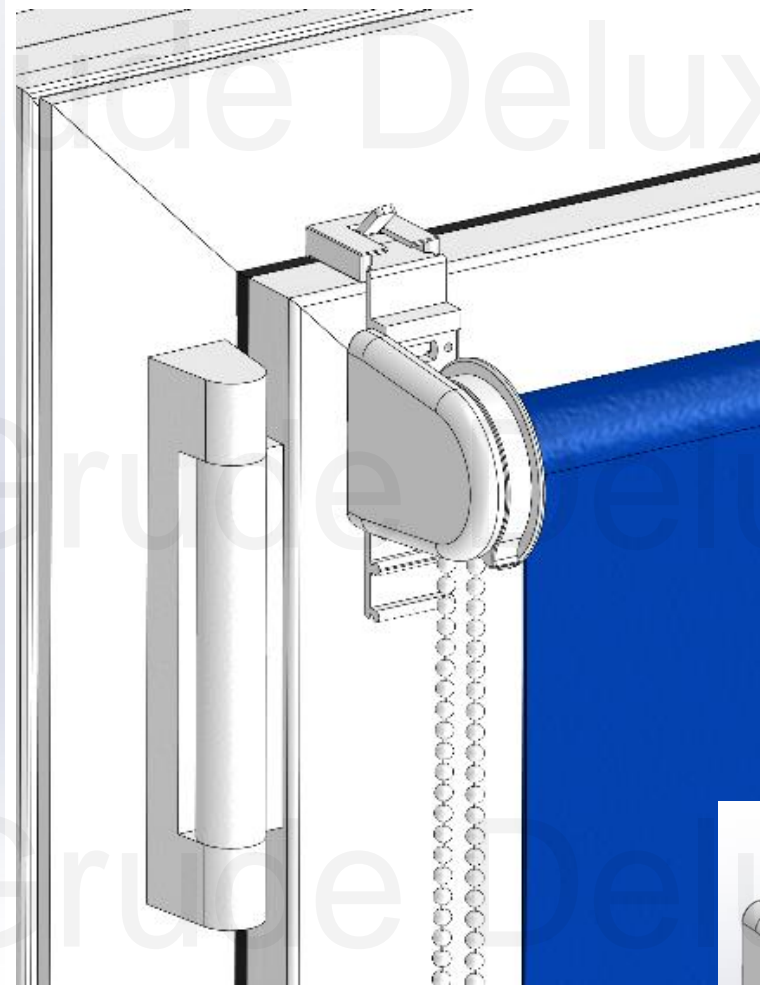

MOTORI

ROLO
MARIJA

KROVNA
DORA

ROLO Ø
56 mm

KROVNA
LUX

ROLO
LUCIJA

Rolo MINI 17 mm

Rolo MONIKA 32 mm

Rolo ANTONIA 43 mm

Rolo Zavjesa LUCIJA 33 i 44

ROLO MINI

ROLO ANA

ROLO RITA

ROLO ZARA

ROLO
MONIKA

ROLO
ANTONIA

MOTORI

ROLO
MARIJA

KROVNA
DORA

ROLO Ø
56 mm

KROVNA
LUX

ROLO
LUCIJA