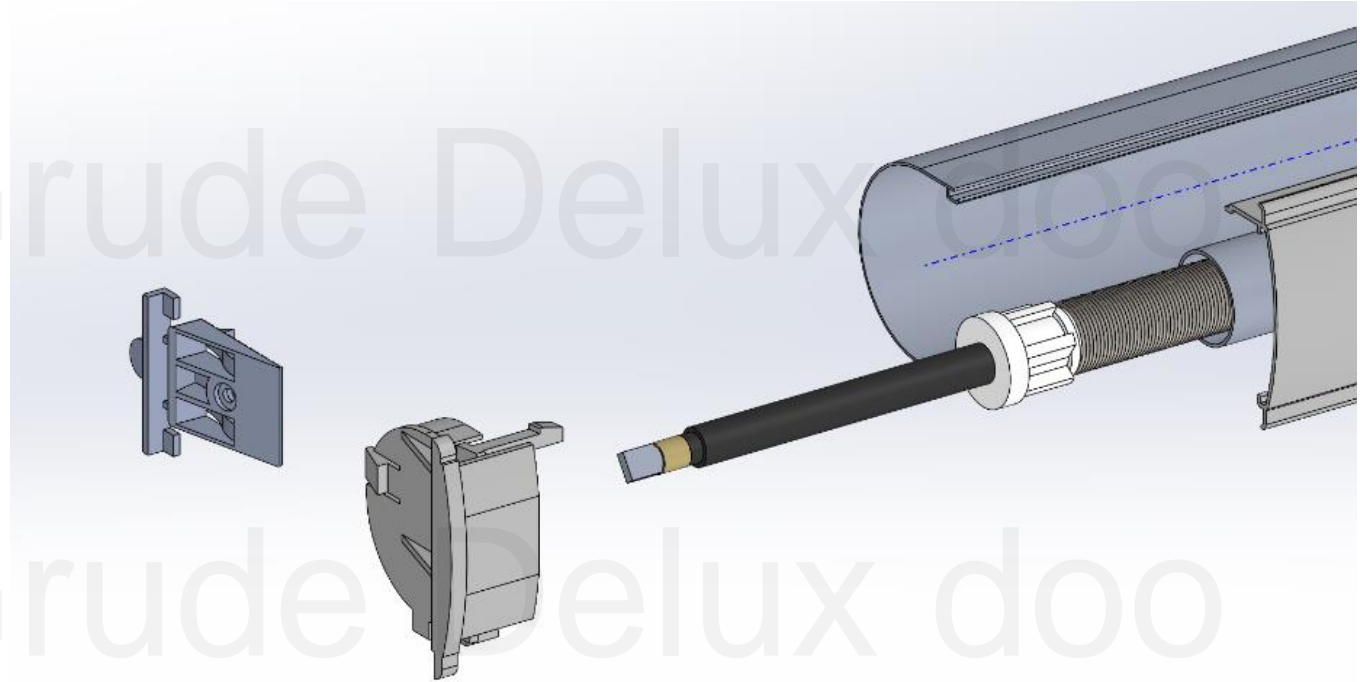

Rolo ANTONIA 43 mm

Rolo Zavjesa LUCIJA 33 i 44

ROLO MINI

ROLO ANA

ROLO RITA

ROLO ZARA

ROLO
MONIKA

ROLO
ANTONIA

MOTORI

ROLO
MARIJA

KROVNA
DORA

ROLO Ø
56 mm

KROVNA
LUX

ROLO
LUCIJA