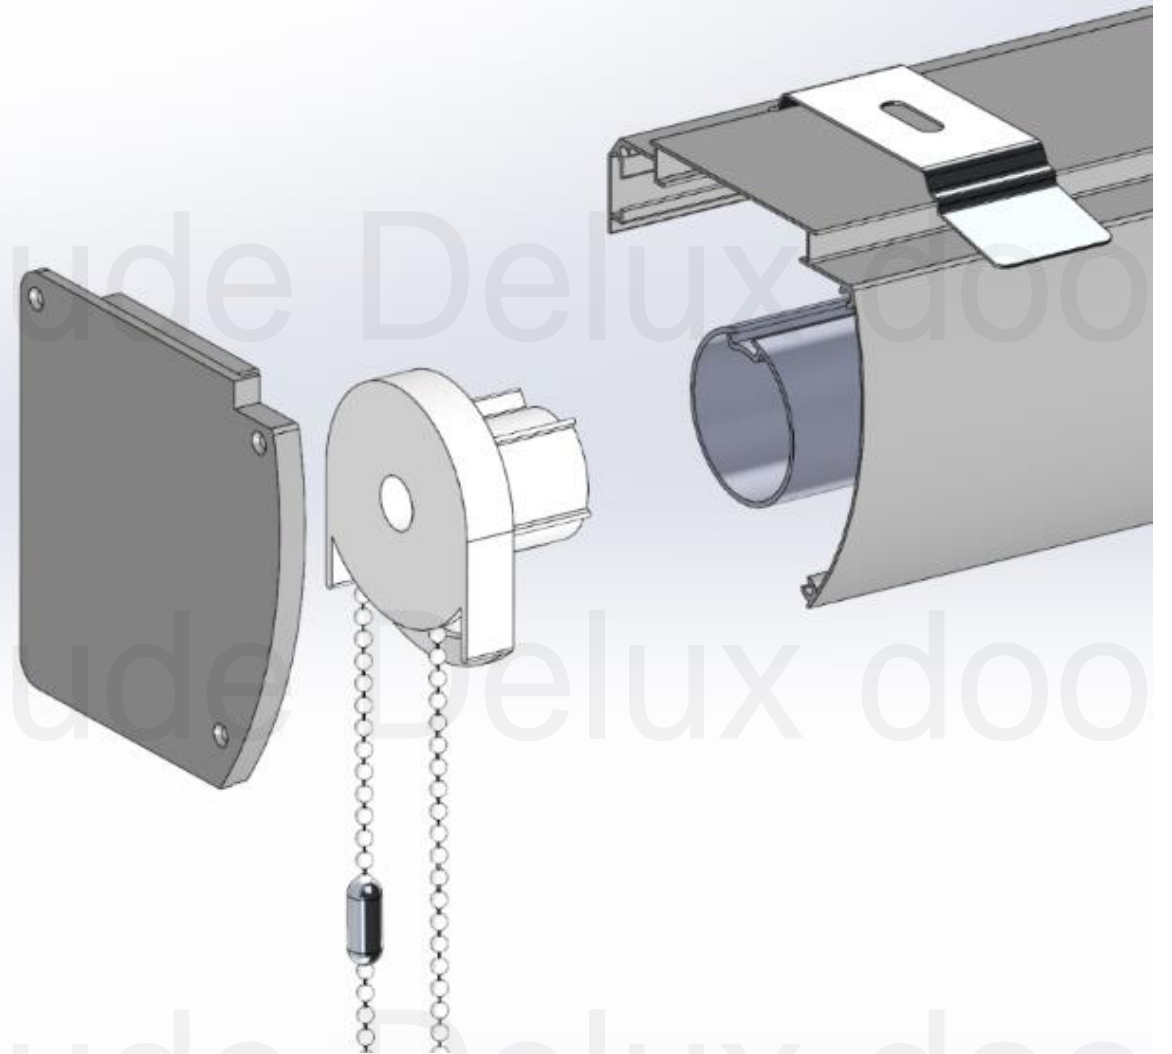

MOTORI

ROLO
MARIJA

KROVNA
DORA

ROLO Ø
56 mm

KROVNA
LUX

ROLO
LUCIJA

Rolo MINI 17 mm

Rolo MONIKA 32 mm

Rolo ANTONIA 43 mm

Rolo Zavjesa LUCIJA 33 i 44

ROLO MINI

ROLO ANA

ROLO RITA

ROLO ZARA

ROLO
MONIKA

ROLO
ANTONIA

MOTORI

ROLO
MARIJA

KROVNA
DORA

ROLO Ø
56 mm

KROVNA
LUX

ROLO
LUCIJA