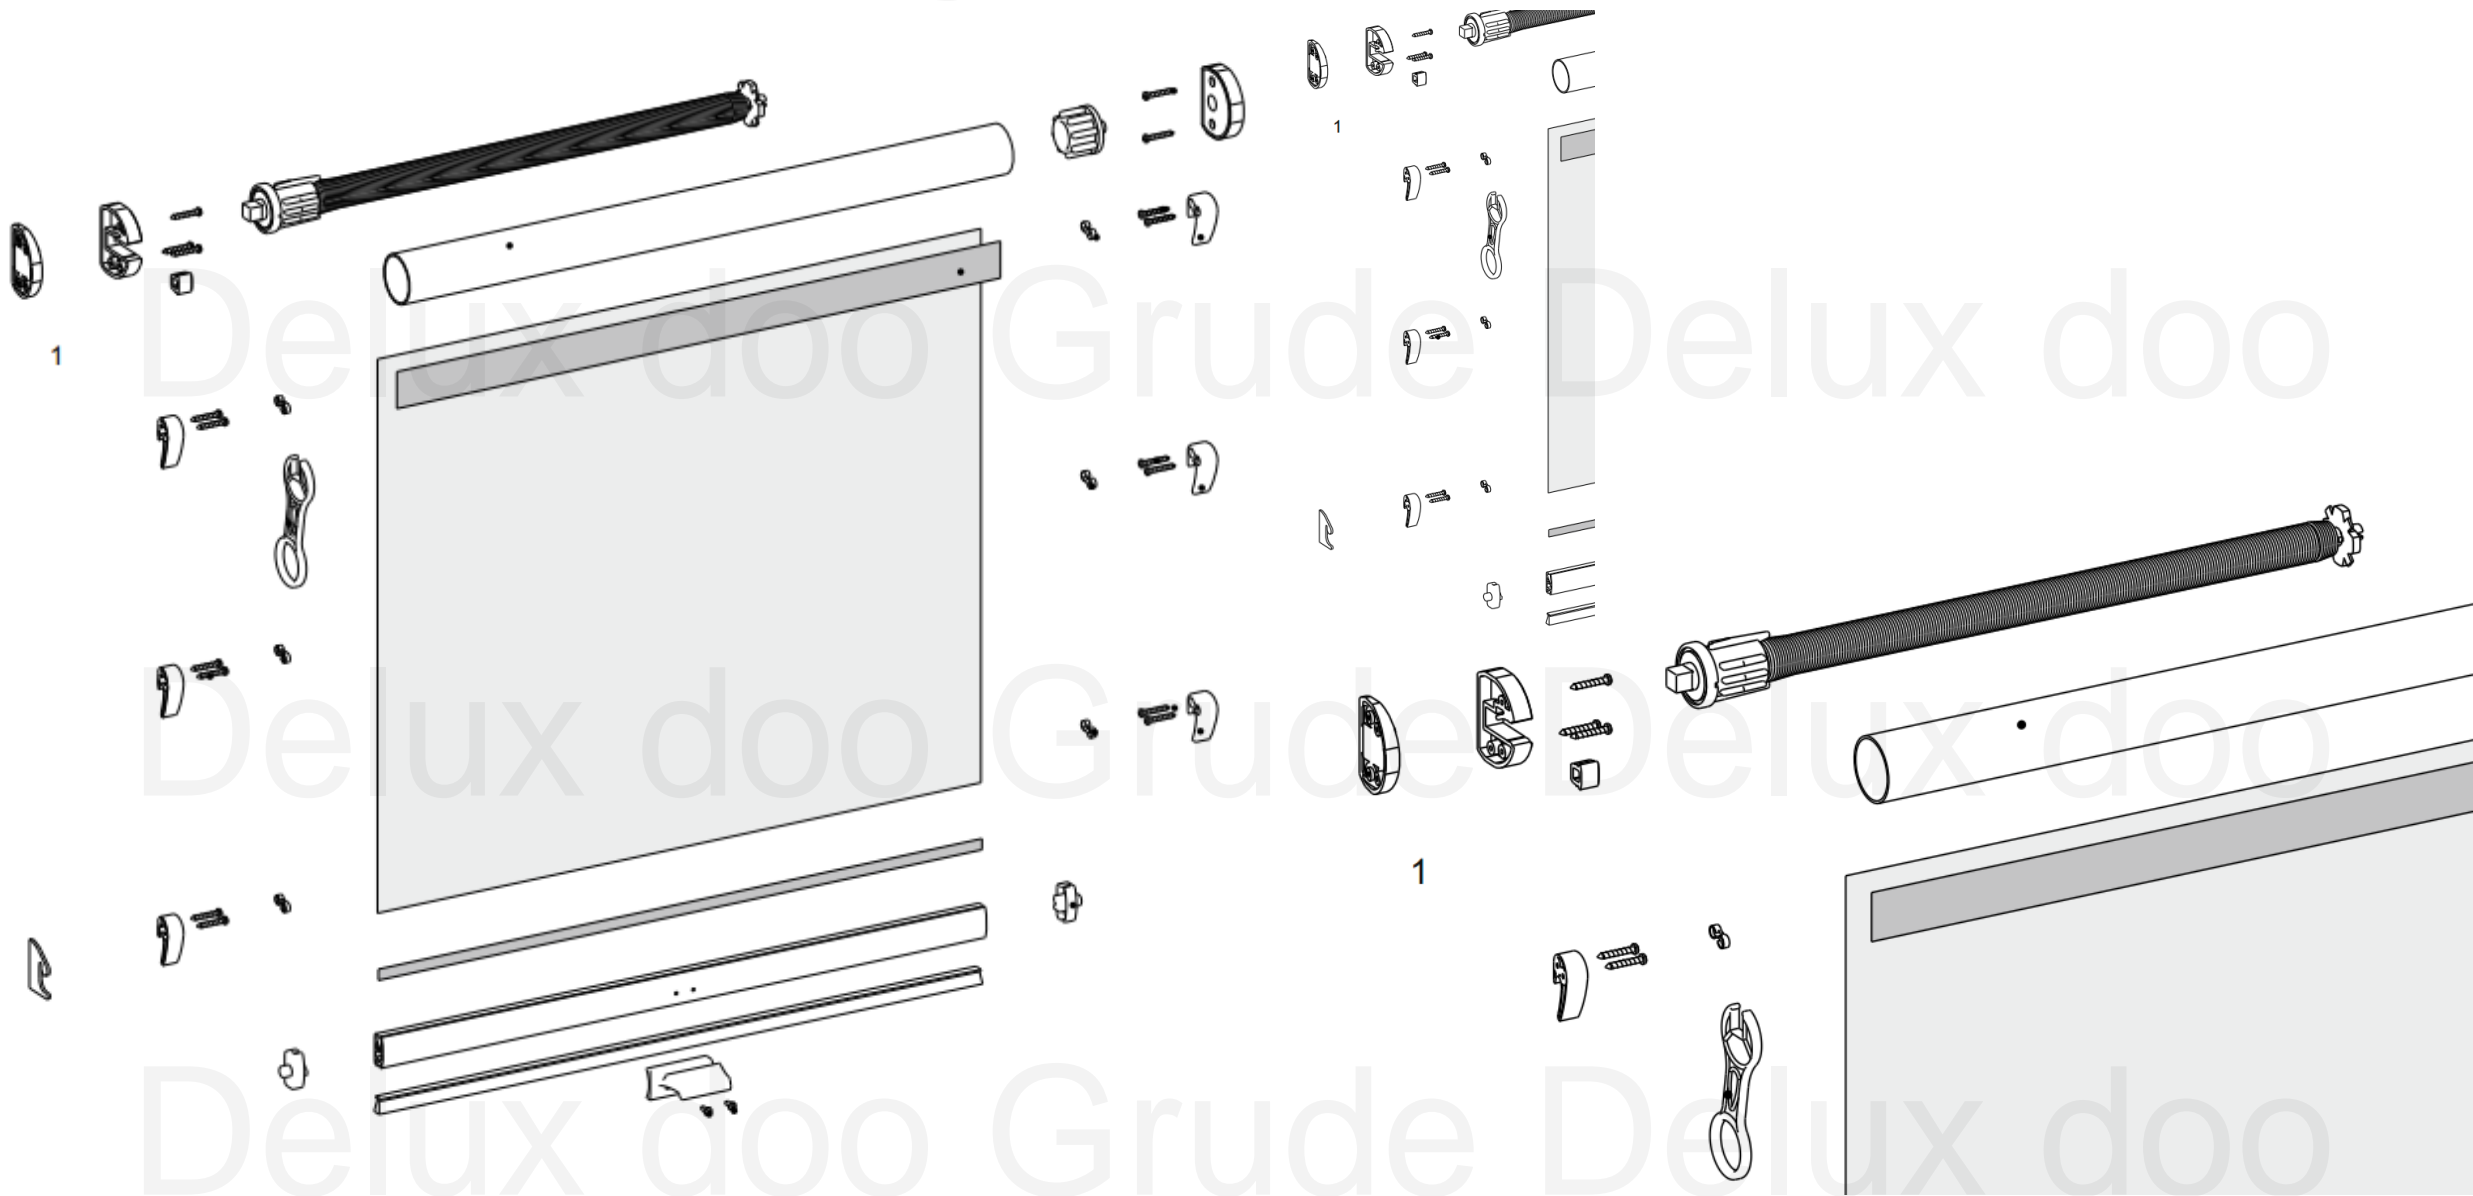

Rolo ANTONIA 43 mm

Rolo Zavjesa LUCIJA 33 i 44

ROLO MINI

ROLO ANA

ROLO RITA

ROLO ZARA

ROLO
MONIKA

ROLO
ANTONIA

MOTORI

ROLO
MARIJA

KROVNA
DORA

ROLO Ø
56 mm

KROVNA
LUX

ROLO
LUCIJA