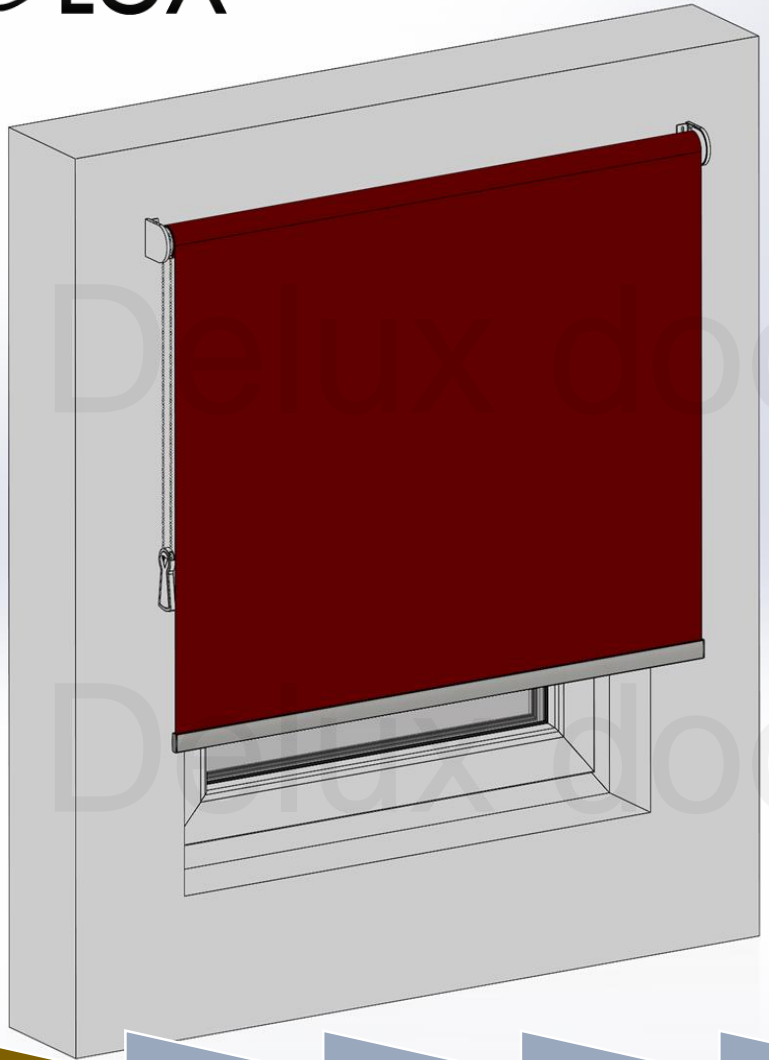

Rolo ANTONIA 43 mm

Rolo Zavjesa LUCIJA 33 i 44

ROLO MINI

ROLO ANA

ROLO RITA

ROLO ZARA

ROLO
MONIKA

ROLO
ANTONIA

MOTORI

ROLO
MARIJA

KROVNA
DORA

ROLO Ø
56 mm

KROVNA
LUX

ROLO
LUCIJA