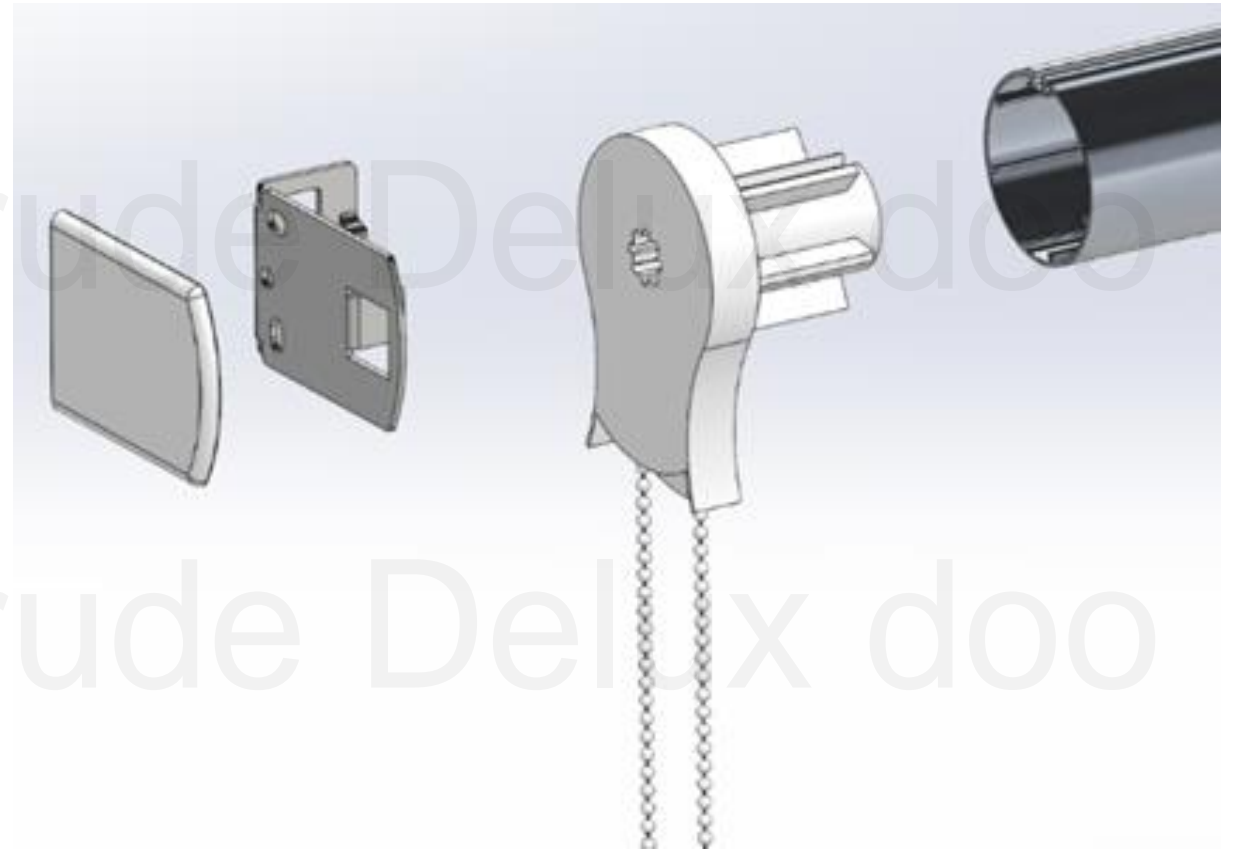

MOTORI

ROLO
MARIJA

KROVNA
DORA

ROLO Ø
56 mm

KROVNA
LUX

ROLO
LUCIJA

Rolo MINI 17 mm

Rolo MONIKA 32 mm

Rolo ANTONIA 43 mm

Rolo Zavjesa LUCIJA 33 i 44

ROLO MINI

ROLO ANA

ROLO RITA

ROLO ZARA

ROLO
MONIKA

ROLO
ANTONIA

MOTORI

ROLO
MARIJA

KROVNA
DORA

ROLO Ø
56 mm

KROVNA
LUX

ROLO
LUCIJA