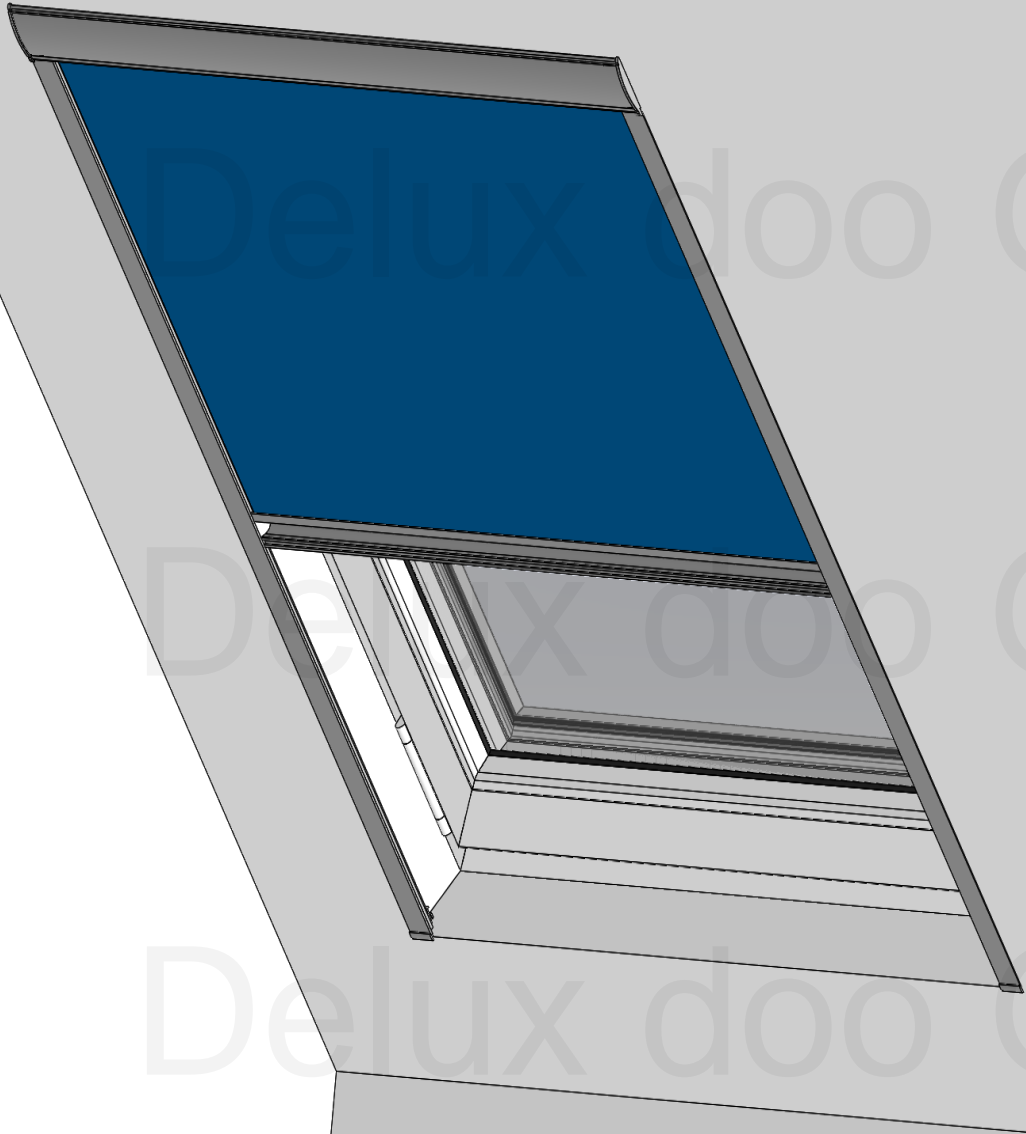

Rolo ANTONIA 43 mm

Rolo Zavjesa LUCIJA 33 i 44

ROLO MINI

ROLO ANA

ROLO RITA

ROLO ZARA

ROLO
MONIKA

ROLO
ANTONIA

MOTORI

ROLO
MARIJA

KROVNA
DORA

ROLO Ø
56 mm

KROVNA
LUX

ROLO
LUCIJA