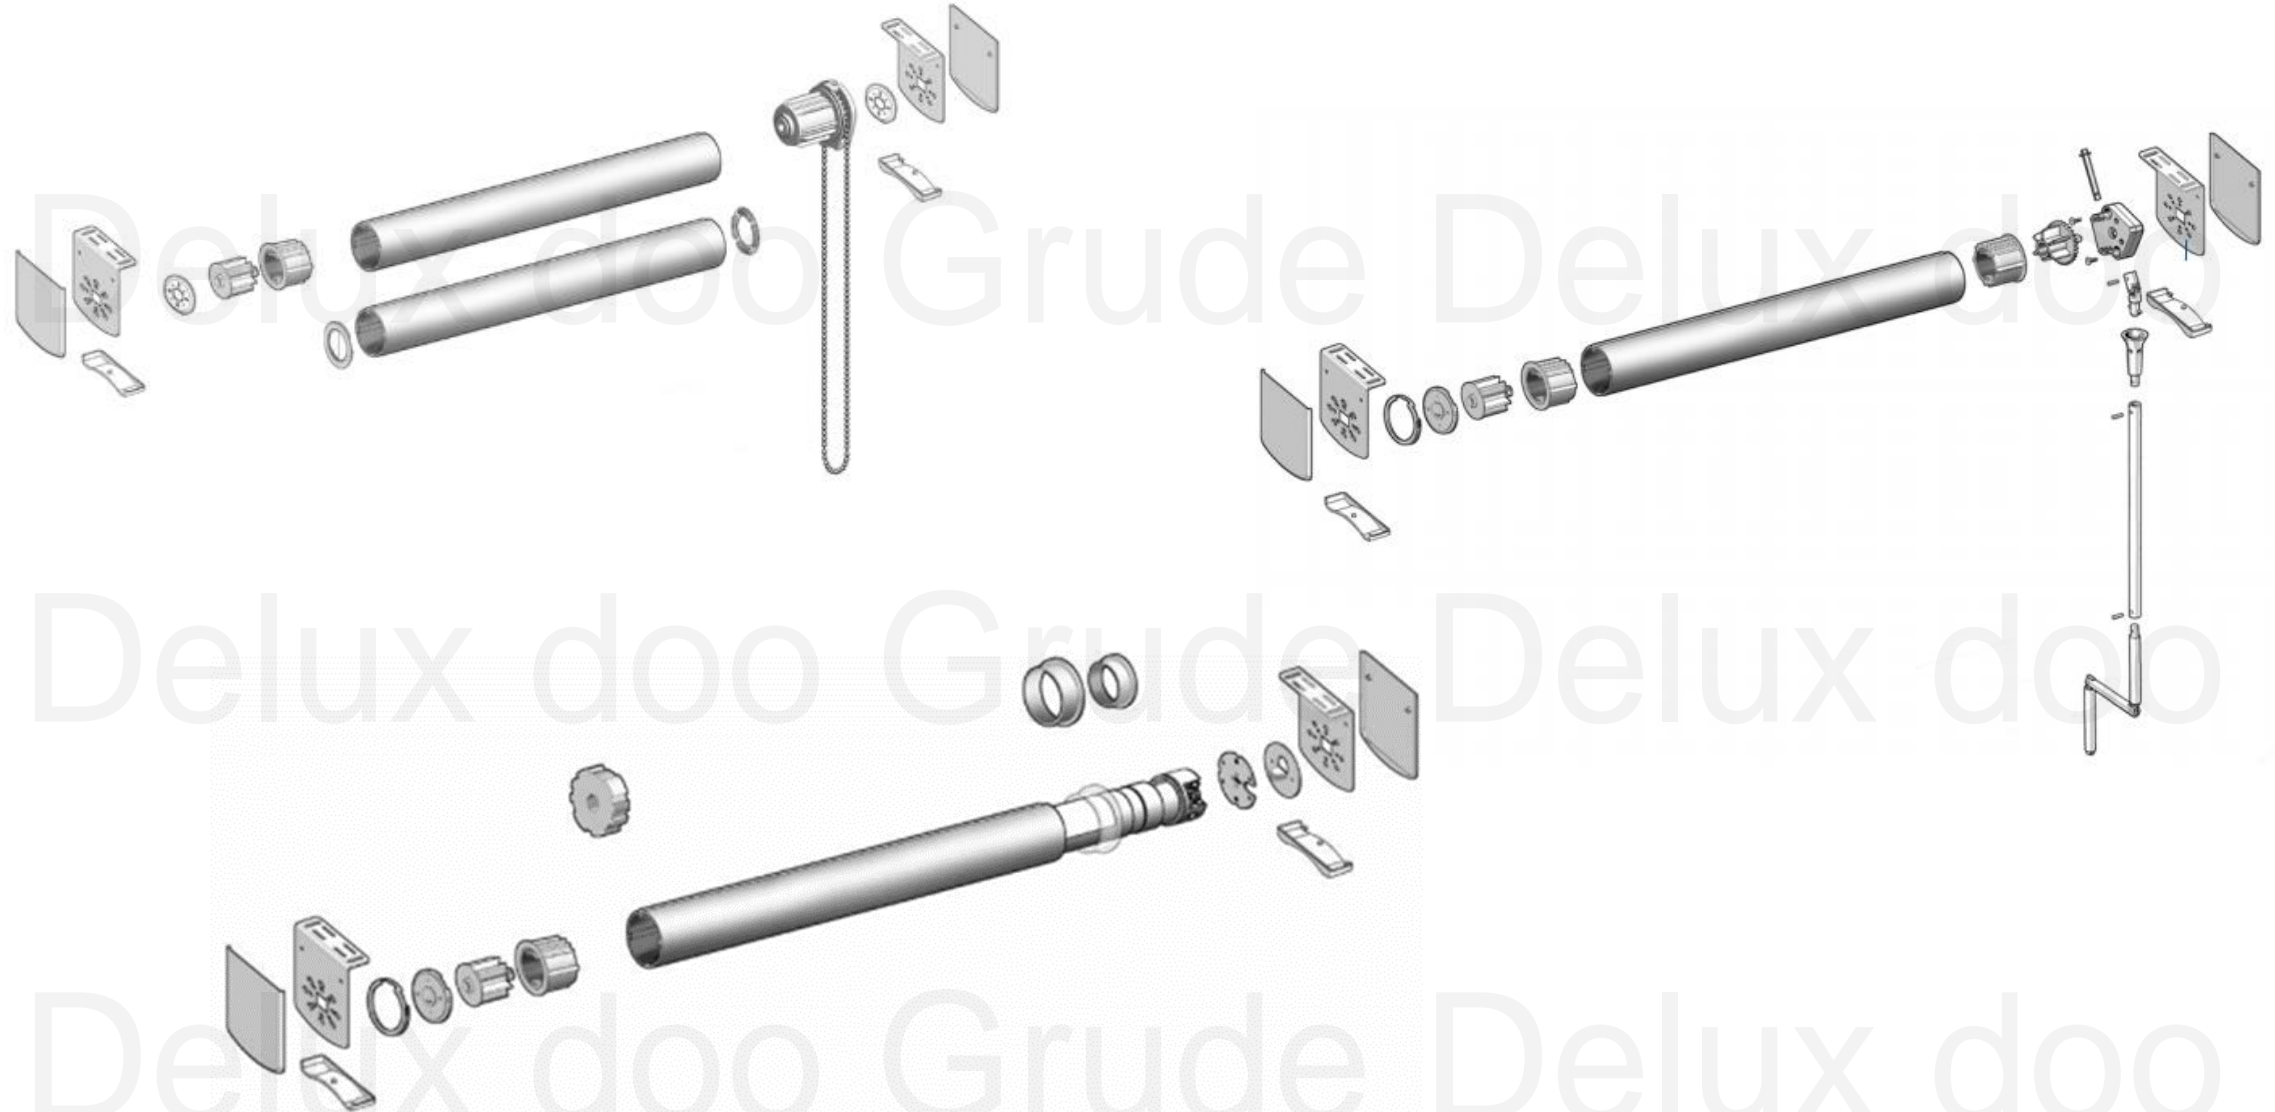

MOTORI

ROLO
MARIJA

KROVNA
DORA

ROLO Ø
56 mm

KROVNA
LUX

ROLO
LUCIJA

Rolo MINI 17 mm

Rolo MONIKA 32 mm

Rolo ANTONIA 43 mm

Rolo Zavjesa LUCIJA 33 i 44

ROLO MINI

ROLO ANA

ROLO RITA

ROLO ZARA

ROLO
MONIKA

ROLO
ANTONIA

MOTORI

ROLO
MARIJA

KROVNA
DORA

ROLO Ø
56 mm

KROVNA
LUX

ROLO
LUCIJA