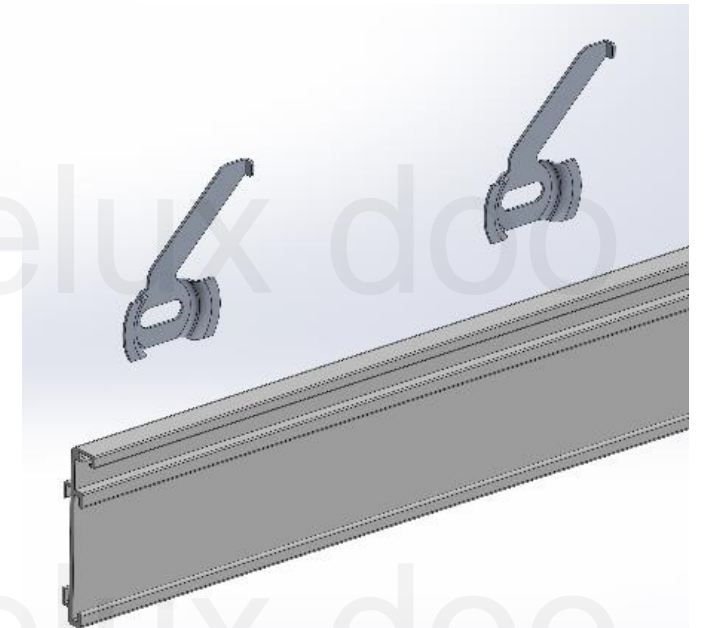

MOTORI

ROLO
MARIJA

KROVNA
DORA

ROLO Ø
56 mm

KROVNA
LUX

ROLO
LUCIJA

Rolo MINI 17 mm

Rolo MONIKA 32 mm

Rolo ANTONIA 43 mm

Rolo Zavjesa LUCIJA 33 i 44

ROLO MINI

ROLO ANA

ROLO RITA

ROLO ZARA

ROLO
MONIKA

ROLO
ANTONIA

MOTORI

ROLO
MARIJA

KROVNA
DORA

ROLO Ø
56 mm

KROVNA
LUX

ROLO
LUCIJA