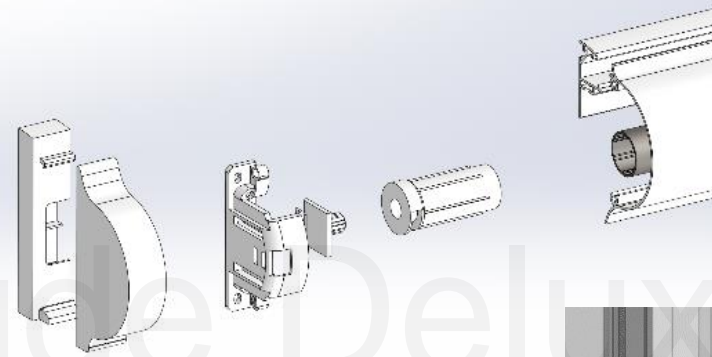

MOTORI

ROLO
MARIJA

KROVNA
DORA

ROLO Ø
56 mm

KROVNA
LUX

ROLO
LUCIJA

Rolo MINI 17 mm

Rolo MONIKA 32 mm

Rolo ANTONIA 43 mm

Rolo Zavjesa LUCIJA 33 i 44

ROLO MINI

ROLO ANA

ROLO RITA

ROLO ZARA

ROLO
MONIKA

ROLO
ANTONIA

MOTORI

ROLO
MARIJA

KROVNA
DORA

ROLO Ø
56 mm

KROVNA
LUX

ROLO
LUCIJA