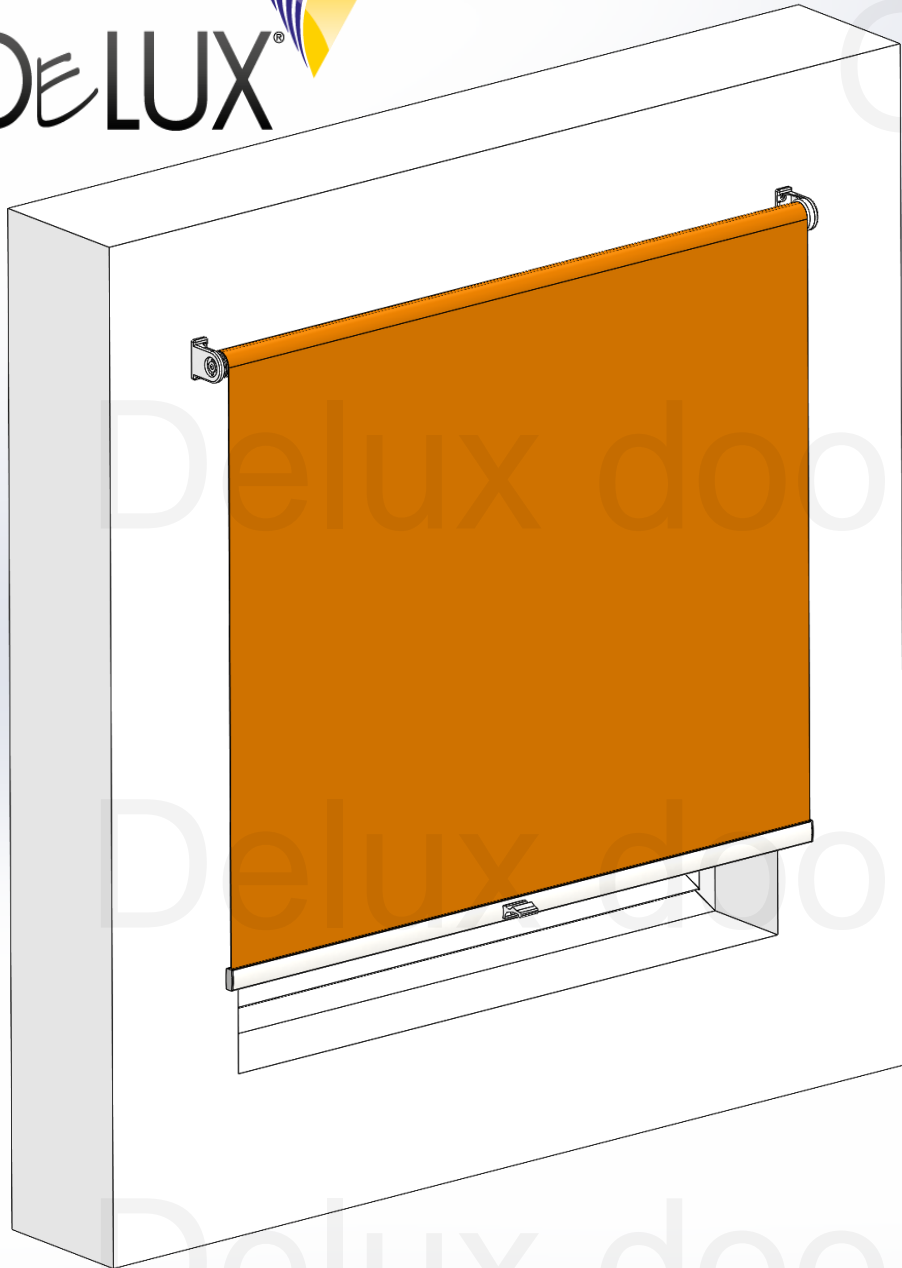

KATALOG

Broj: 2

ROLO MINI

ROLO ANA

ROLO RITA

ROLO ZARA

ROLO
MONIKA

ROLO
ANTONIA

MOTORI

ROLO
MARIJA

KROVNA
DORA

ROLO Ø
56 mm

KROVNA
LUX

ROLO
LUCIJA

Rolo MINI 17 mm

Rolo MONIKA 32 mm

Rolo ANTONIA 43 mm

Rolo Zavjesa LUCIJA 33 i 44

ROLO MINI

ROLO ANA

ROLO RITA

ROLO ZARA

ROLO
MONIKA

ROLO
ANTONIA

MOTORI

ROLO
MARIJA

KROVNA
DORA

ROLO Ø
56 mm

KROVNA
LUX

ROLO
LUCIJA