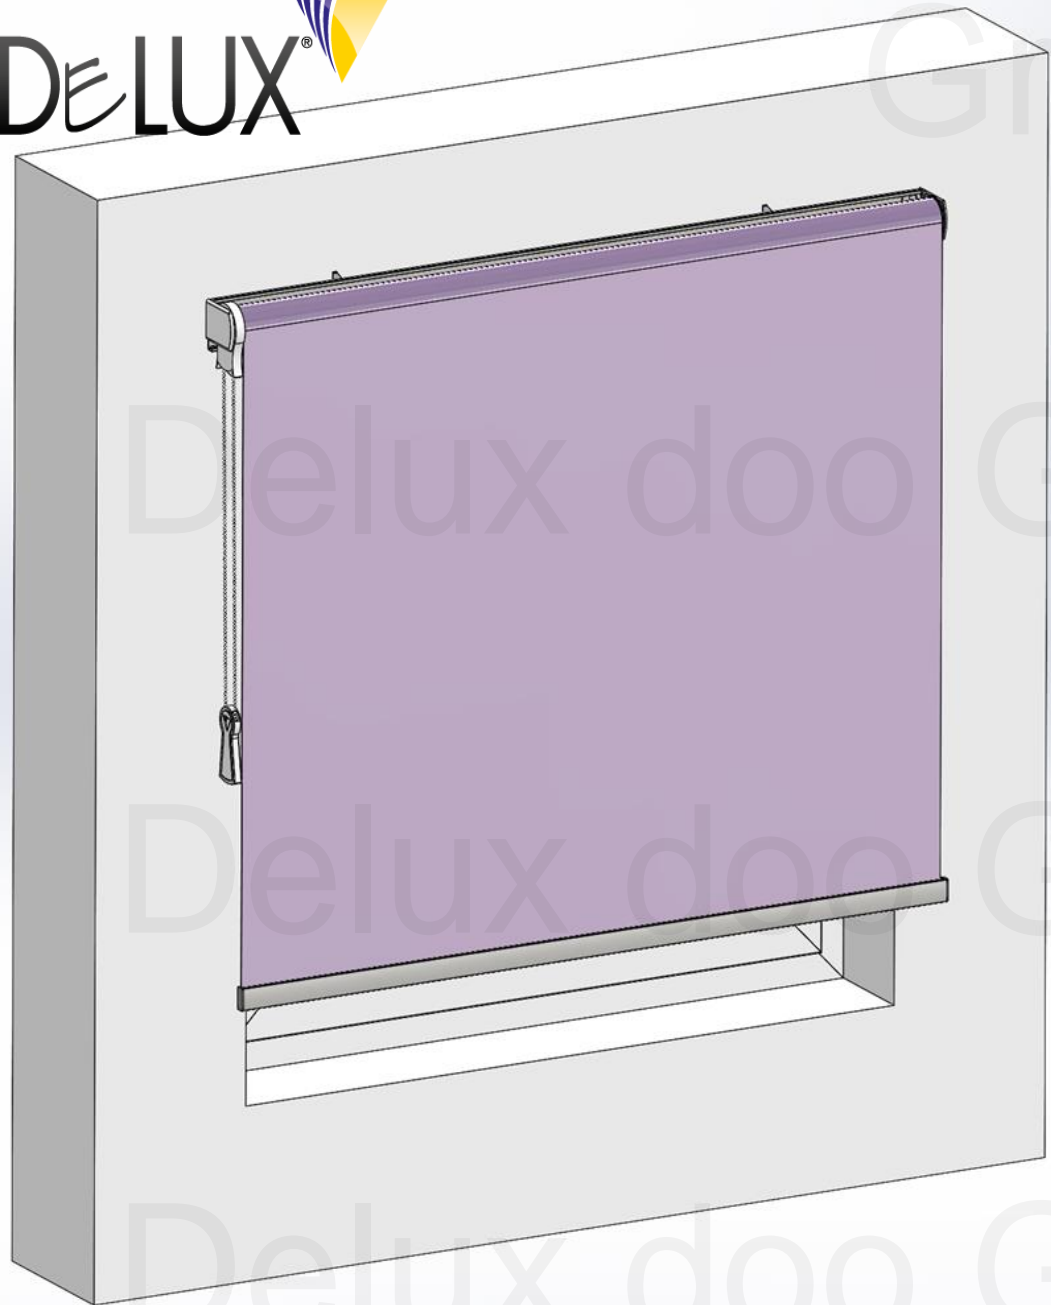

MOTORI

ROLO
MARIJA

KROVNA
DORA

ROLO Ø
56 mm

KROVNA
LUX

ROLO
LUCIJA

Rolo MINI 17 mm

Rolo MONIKA 32 mm

Rolo ANTONIA 43 mm

Rolo Zavjesa LUCIJA 33 i 44

ROLO MINI

ROLO ANA

ROLO RITA

ROLO ZARA

ROLO
MONIKA

ROLO
ANTONIA

MOTORI

ROLO
MARIJA

KROVNA
DORA

ROLO Ø
56 mm

KROVNA
LUX

ROLO
LUCIJA