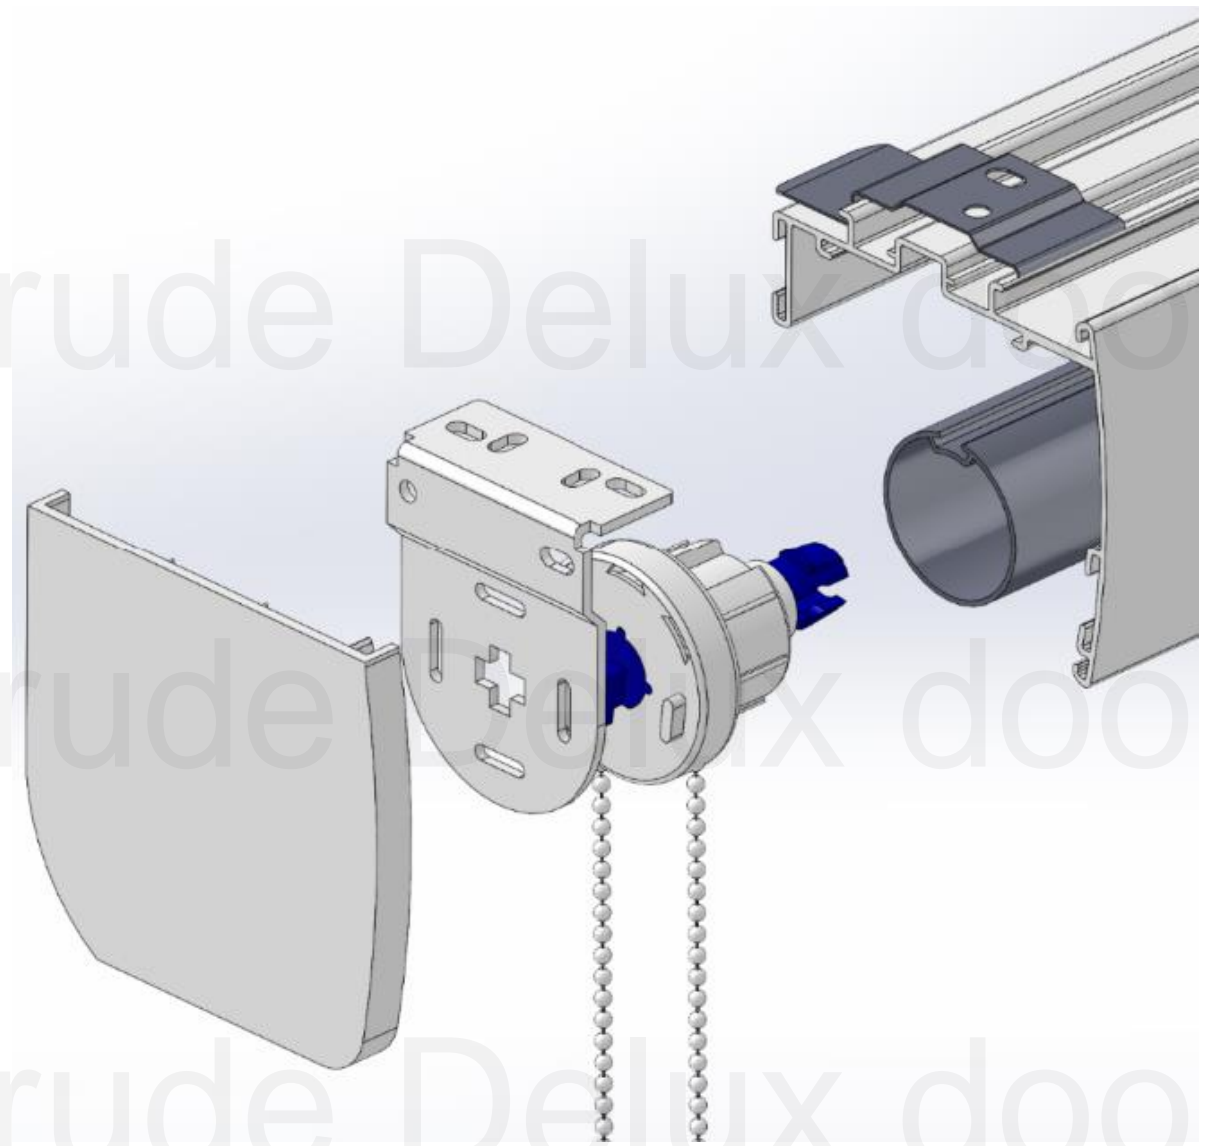

MOTORI

ROLO
MARIJA

KROVNA
DORA

ROLO Ø
56 mm

KROVNA
LUX

ROLO
LUCIJA

Rolo MINI 17 mm

Rolo MONIKA 32 mm

Rolo ANTONIA 43 mm

Rolo Zavjesa LUCIJA 33 i 44

ROLO MINI

ROLO ANA

ROLO RITA

ROLO ZARA

ROLO
MONIKA

ROLO
ANTONIA

MOTORI

ROLO
MARIJA

KROVNA
DORA

ROLO Ø
56 mm

KROVNA
LUX

ROLO
LUCIJA