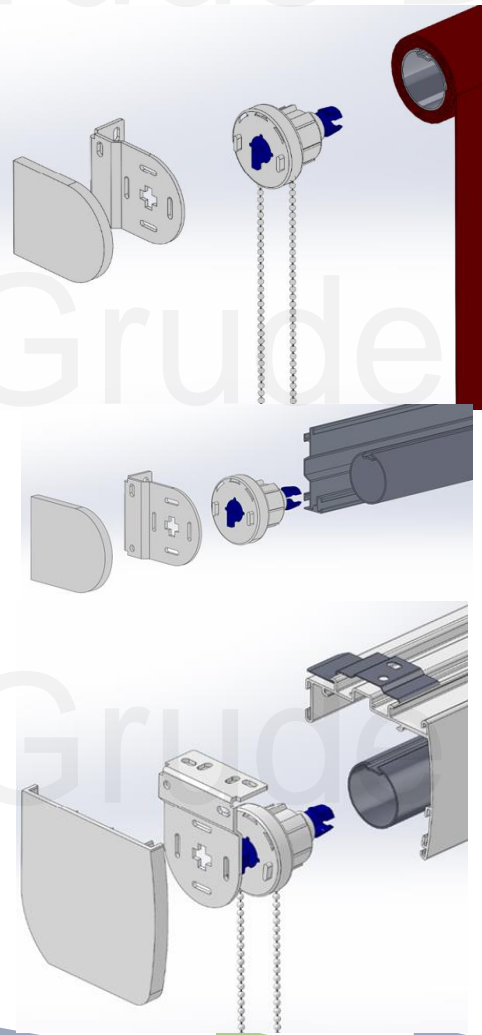

MOTORI

ROLO
MARIJA

KROVNA
DORA

ROLO Ø
56 mm

KROVNA
LUX

ROLO
LUCIJA

Rolo MINI 17 mm

Rolo MONIKA 32 mm

Rolo ANTONIA 43 mm

Rolo Zavjesa LUCIJA 33 i 44

ROLO MINI

ROLO ANA

ROLO RITA

ROLO ZARA

ROLO
MONIKA

ROLO
ANTONIA

MOTORI

ROLO
MARIJA

KROVNA
DORA

ROLO Ø
56 mm

KROVNA
LUX

ROLO
LUCIJA