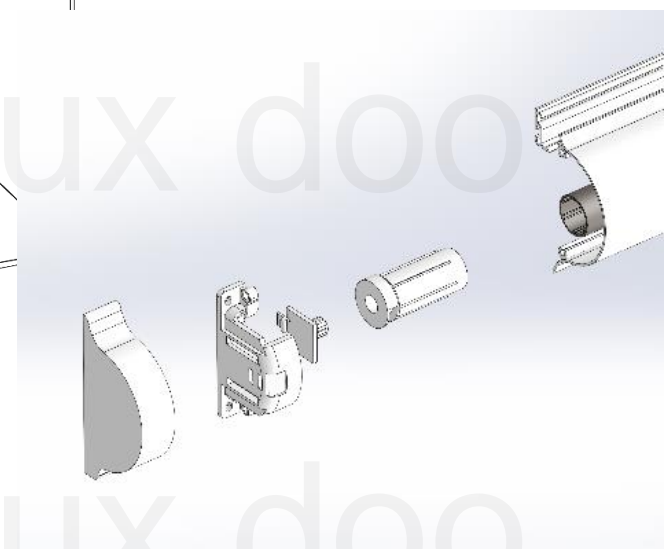

MOTORI

ROLO
MARIJA

KROVNA
DORA

ROLO Ø
56 mm

KROVNA
LUX

ROLO
LUCIJA

Rolo MINI 17 mm

Rolo MONIKA 32 mm

Rolo ANTONIA 43 mm

Rolo Zavjesa LUCIJA 33 i 44

ROLO MINI

ROLO ANA

ROLO RITA

ROLO ZARA

ROLO
MONIKA

ROLO
ANTONIA

MOTORI

ROLO
MARIJA

KROVNA
DORA

ROLO Ø
56 mm

KROVNA
LUX

ROLO
LUCIJA