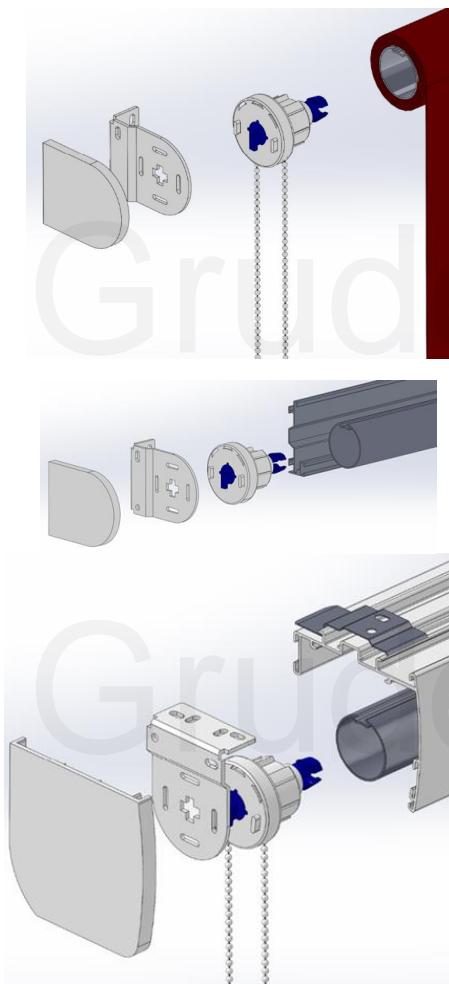

KATALOG

Broj: 2

ROLO MINI

ROLO ANA

ROLO RITA

ROLO ZARA

ROLO
MONIKA

ROLO
ANTONIA

MOTORI

ROLO
MARIJA

KROVNA
DORA

ROLO Ø
56 mm

KROVNA
LUX

ROLO
LUCIJA

Rolo MINI 17 mm

Rolo MONIKA 32 mm

Rolo ANTONIA 43 mm

Rolo Zavjesa LUCIJA 33 i 44

ROLO MINI

ROLO ANA

ROLO RITA

ROLO ZARA

ROLO
MONIKA

ROLO
ANTONIA

MOTORI

ROLO
MARIJA

KROVNA
DORA

ROLO Ø
56 mm

KROVNA
LUX

ROLO
LUCIJA