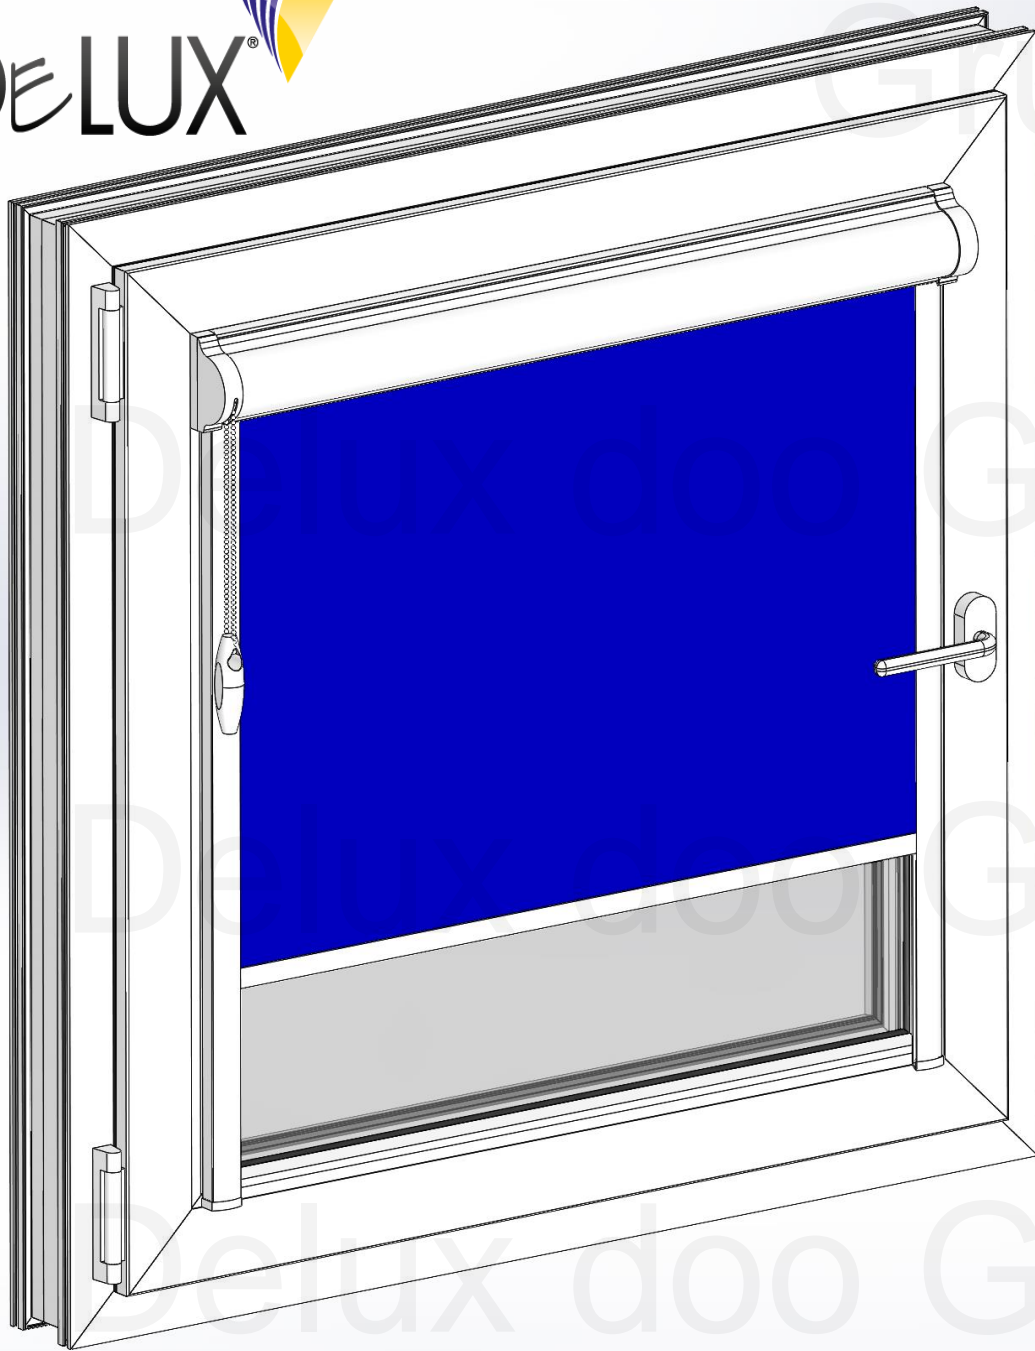

KATALOG

Broj: 2

ROLO MINI

ROLO ANA

ROLO RITA

ROLO ZARA

ROLO
MONIKA

ROLO
ANTONIA

MOTORI

ROLO
MARIJA

KROVNA
DORA

ROLO Ø
56 mm

KROVNA
LUX

ROLO
LUCIJA

Rolo MINI 17 mm

Rolo MONIKA 32 mm

Rolo ANTONIA 43 mm

Rolo Zavjesa LUCIJA 33 i 44

ROLO MINI

ROLO ANA

ROLO RITA

ROLO ZARA

ROLO
MONIKA

ROLO
ANTONIA

MOTORI

ROLO
MARIJA

KROVNA
DORA

ROLO Ø
56 mm

KROVNA
LUX

ROLO
LUCIJA