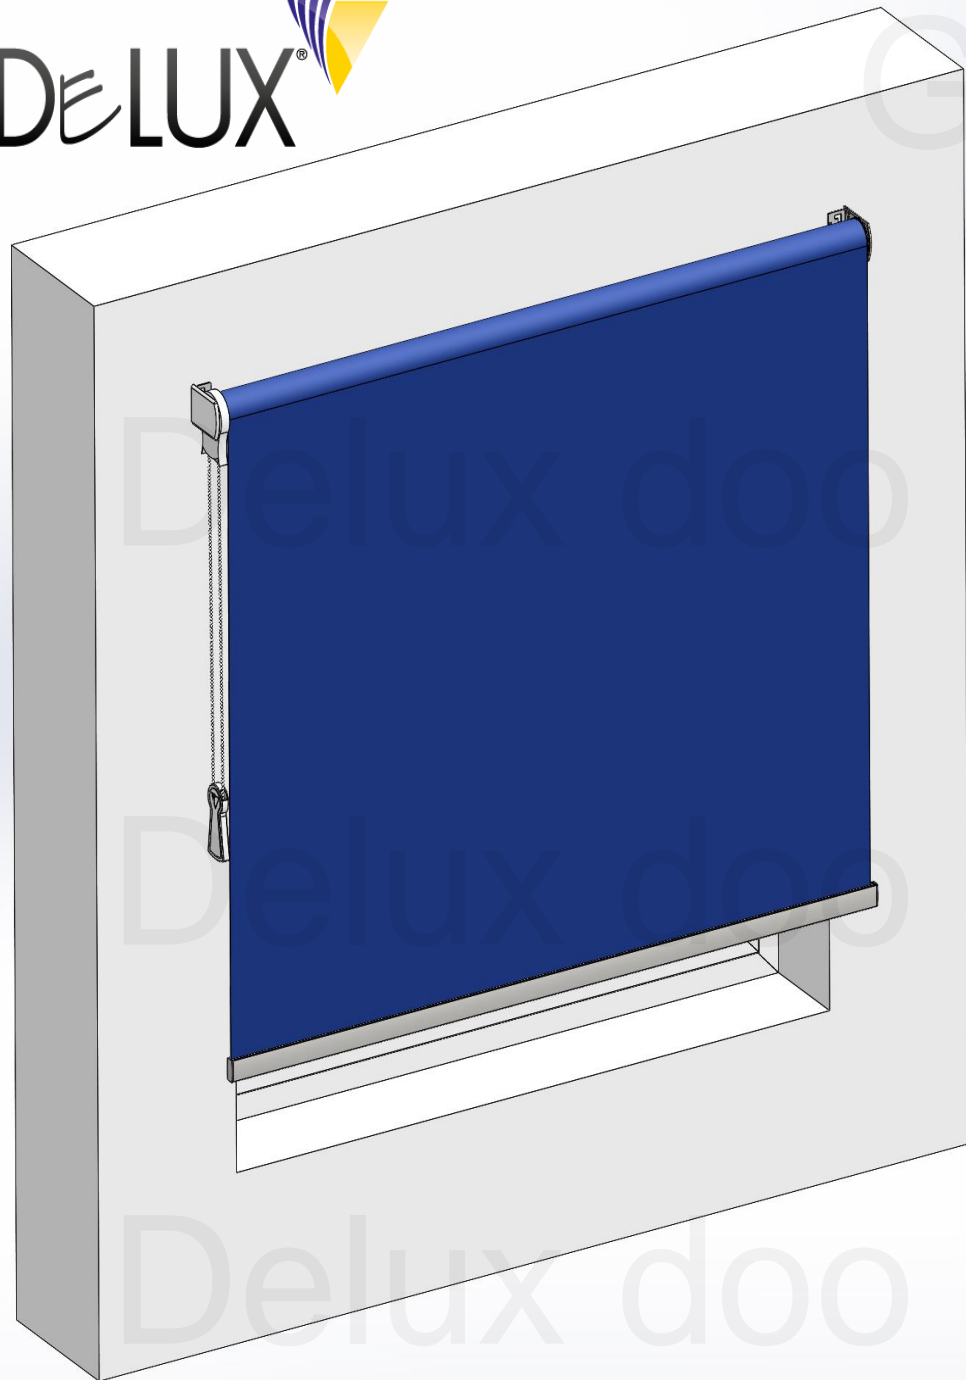

KATALOG

Broj: 2

ROLO MINI

ROLO ANA

ROLO RITA

ROLO ZARA

ROLO
MONIKA

ROLO
ANTONIA

MOTORI

ROLO
MARIJA

KROVNA
DORA

ROLO Ø
56 mm

KROVNA
LUX

ROLO
LUCIJA

Rolo MINI 17 mm

Rolo MONIKA 32 mm

Rolo ANTONIA 43 mm

Rolo Zavjesa LUCIJA 33 i 44

ROLO MINI

ROLO ANA

ROLO RITA

ROLO ZARA

ROLO
MONIKA

ROLO
ANTONIA

MOTORI

ROLO
MARIJA

KROVNA
DORA

ROLO Ø
56 mm

KROVNA
LUX

ROLO
LUCIJA