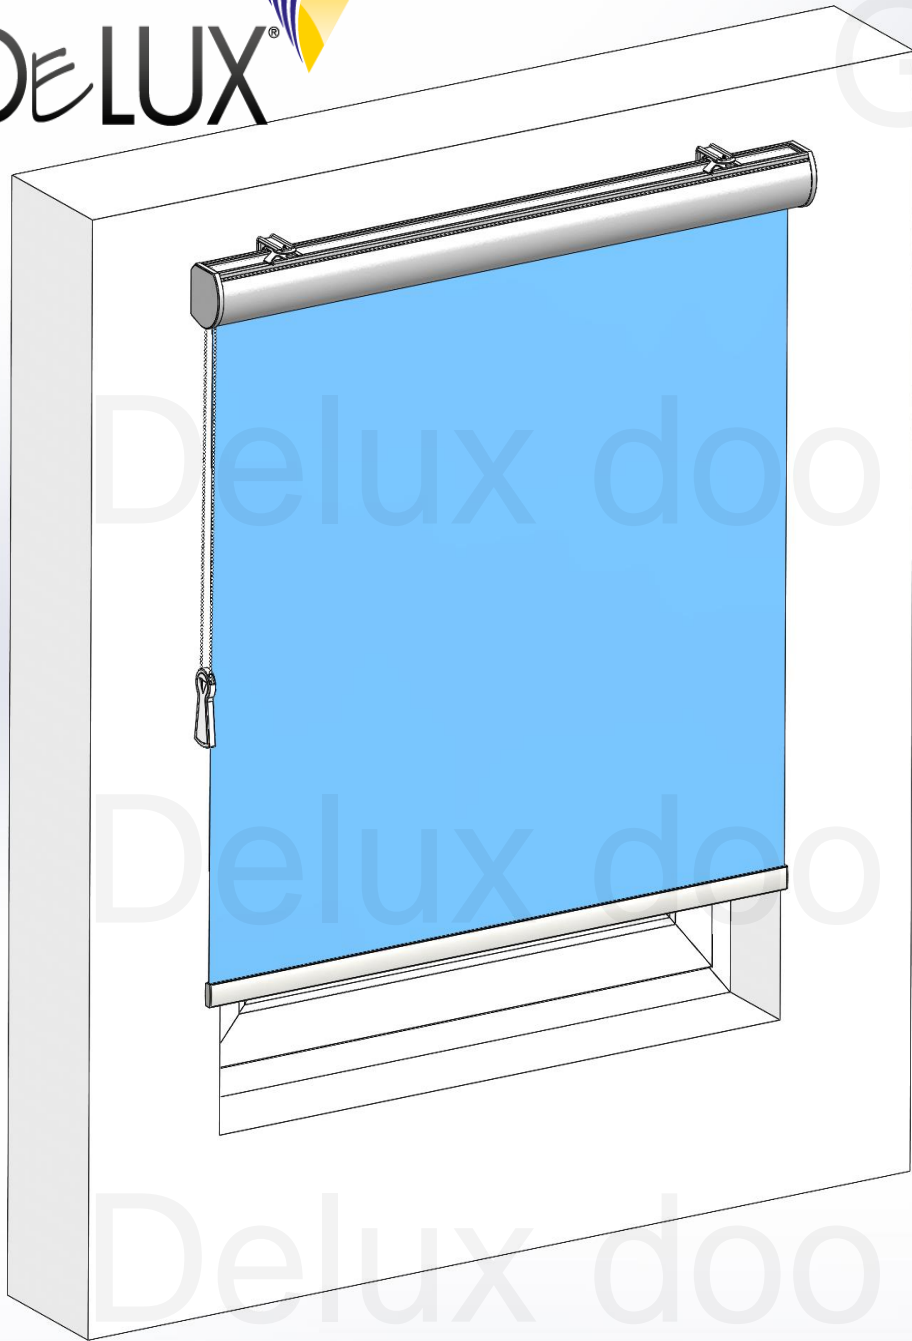

KATALOG

Broj: 2

ROLO MINI

ROLO ANA

ROLO RITA

ROLO ZARA

ROLO
MONIKA

ROLO
ANTONIA

MOTORI

ROLO
MARIJA

KROVNA
DORA

ROLO Ø
56 mm

KROVNA
LUX

ROLO
LUCIJA

Rolo MINI 17 mm

Rolo MONIKA 32 mm

Rolo ANTONIA 43 mm

Rolo Zavjesa LUCIJA 33 i 44

ROLO MINI

ROLO ANA

ROLO RITA

ROLO ZARA

ROLO
MONIKA

ROLO
ANTONIA

MOTORI

ROLO
MARIJA

KROVNA
DORA

ROLO Ø
56 mm

KROVNA
LUX

ROLO
LUCIJA