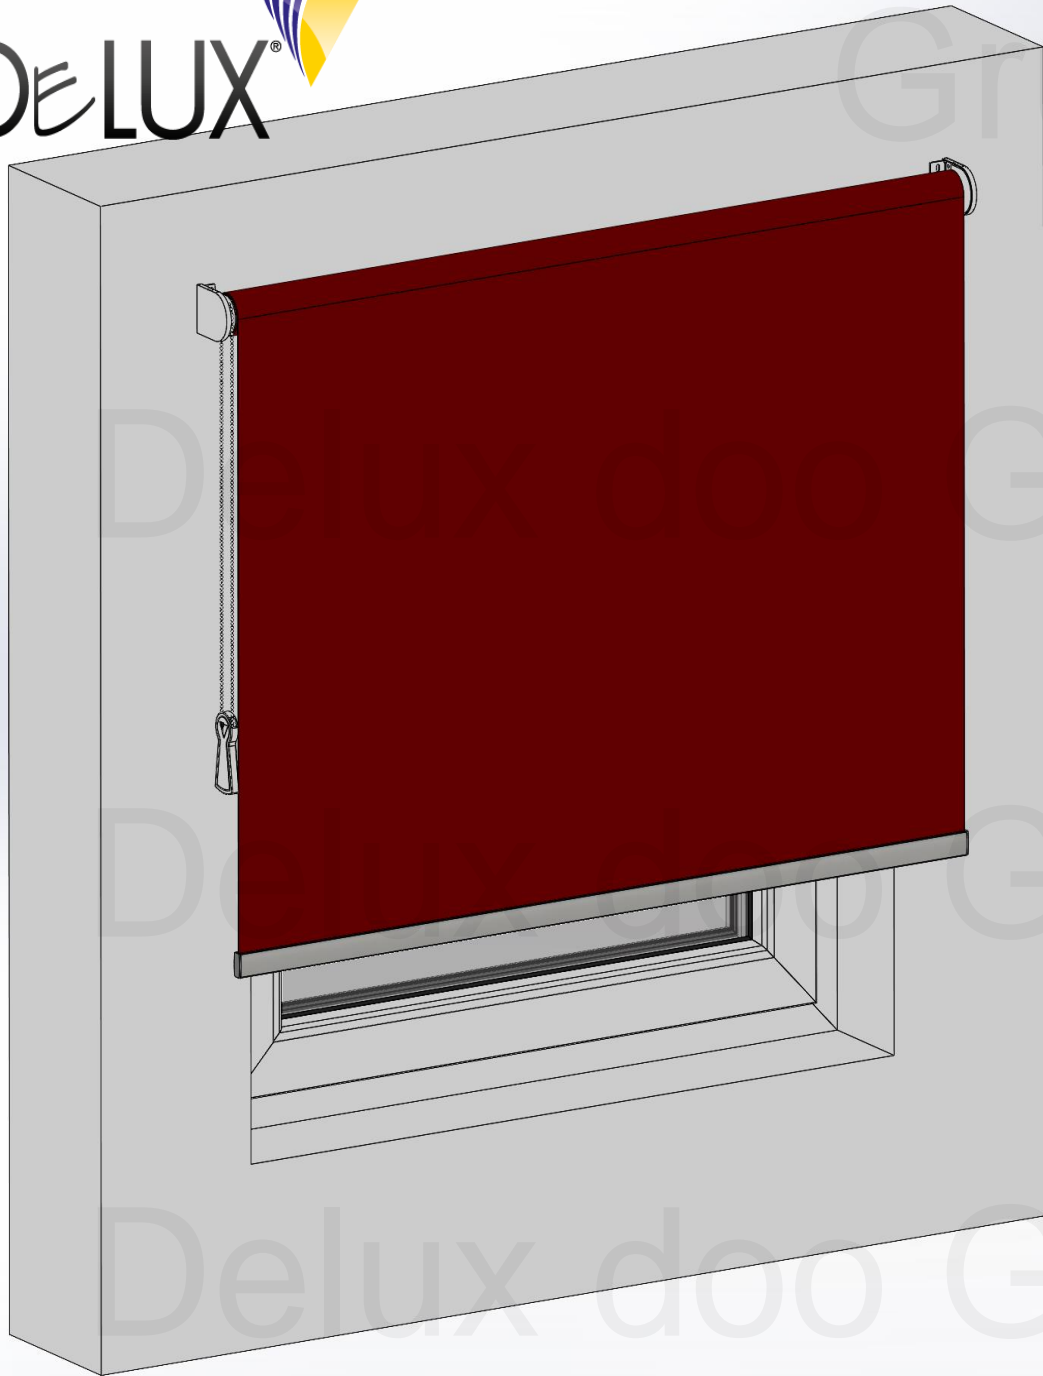

MOTORI

ROLO
MARIJA

KROVNA
DORA

ROLO Ø
56 mm

KROVNA
LUX

ROLO
LUCIJA

Rolo MINI 17 mm

Rolo MONIKA 32 mm

Rolo ANTONIA 43 mm

Rolo Zavjesa LUCIJA 33 i 44

ROLO MINI

ROLO ANA

ROLO RITA

ROLO ZARA

ROLO
MONIKA

ROLO
ANTONIA

MOTORI

ROLO
MARIJA

KROVNA
DORA

ROLO Ø
56 mm

KROVNA
LUX

ROLO
LUCIJA