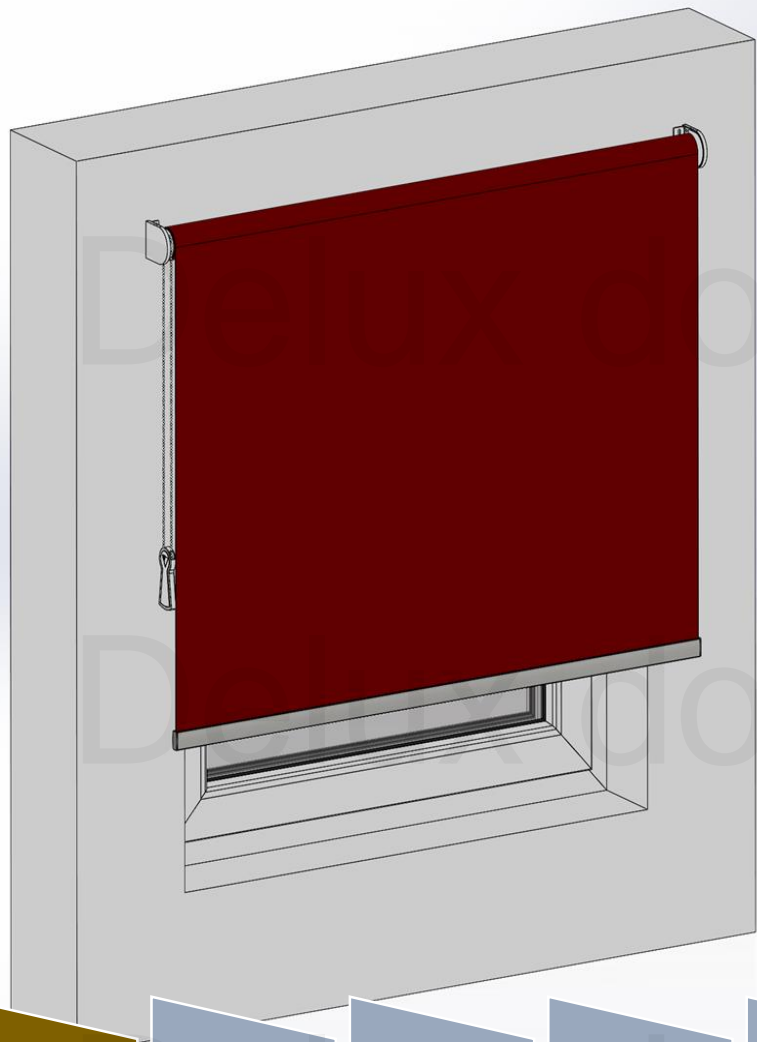

KATALOG

Broj: 2

ROLO MINI

ROLO ANA

ROLO RITA

ROLO ZARA

ROLO
MONIKA

ROLO
ANTONIA

MOTORI

ROLO
MARIJA

KROVNA
DORA

ROLO Ø
56 mm

KROVNA
LUX

ROLO
LUCIJA

Rolo MINI 17 mm

Rolo MONIKA 32 mm

Rolo ANTONIA 43 mm

Rolo Zavjesa LUCIJA 33 i 44

ROLO MINI

ROLO ANA

ROLO RITA

ROLO ZARA

ROLO
MONIKA

ROLO
ANTONIA

MOTORI

ROLO
MARIJA

KROVNA
DORA

ROLO Ø
56 mm

KROVNA
LUX

ROLO
LUCIJA