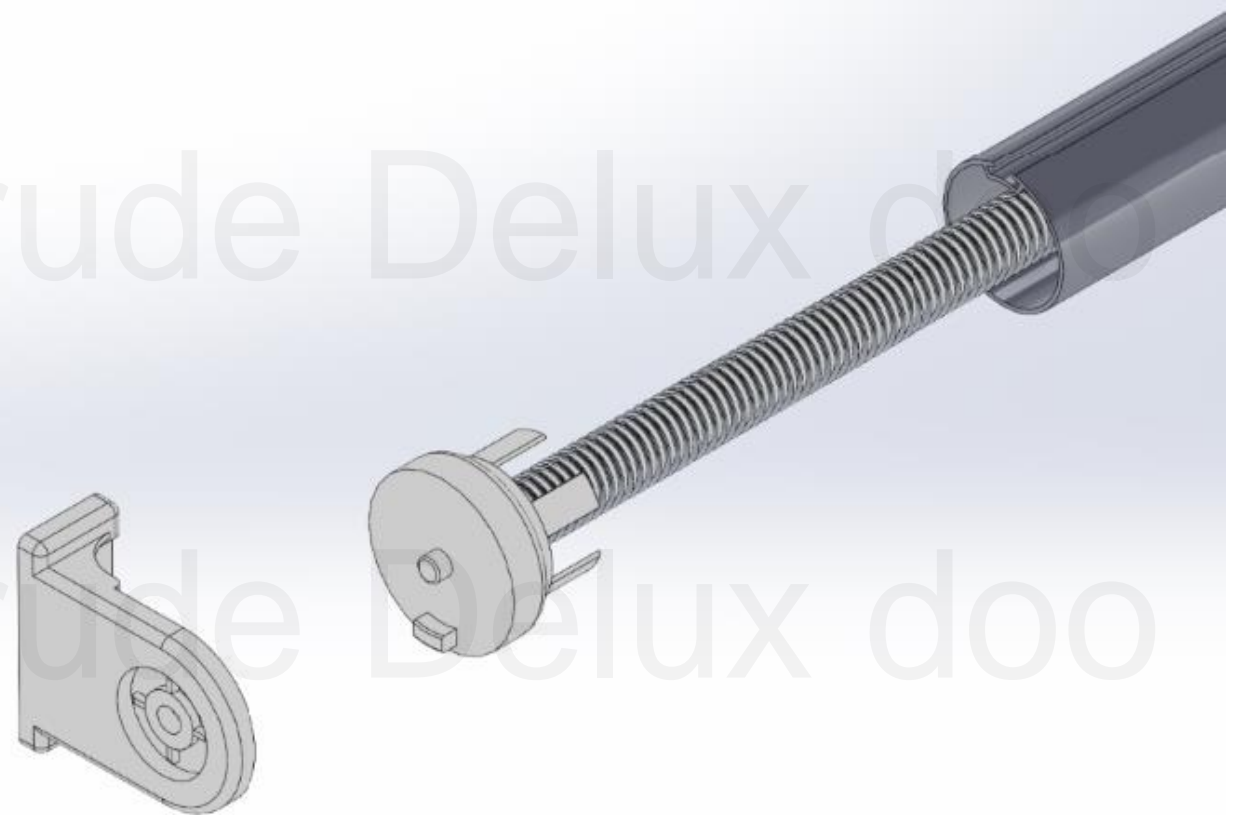

MOTORI

ROLO
MARIJA

KROVNA
DORA

ROLO Ø
56 mm

KROVNA
LUX

ROLO
LUCIJA

Rolo MINI 17 mm

Rolo MONIKA 32 mm

Rolo ANTONIA 43 mm

Rolo Zavjesa LUCIJA 33 i 44

ROLO MINI

ROLO ANA

ROLO RITA

ROLO ZARA

ROLO
MONIKA

ROLO
ANTONIA

MOTORI

ROLO
MARIJA

KROVNA
DORA

ROLO Ø
56 mm

KROVNA
LUX

ROLO
LUCIJA