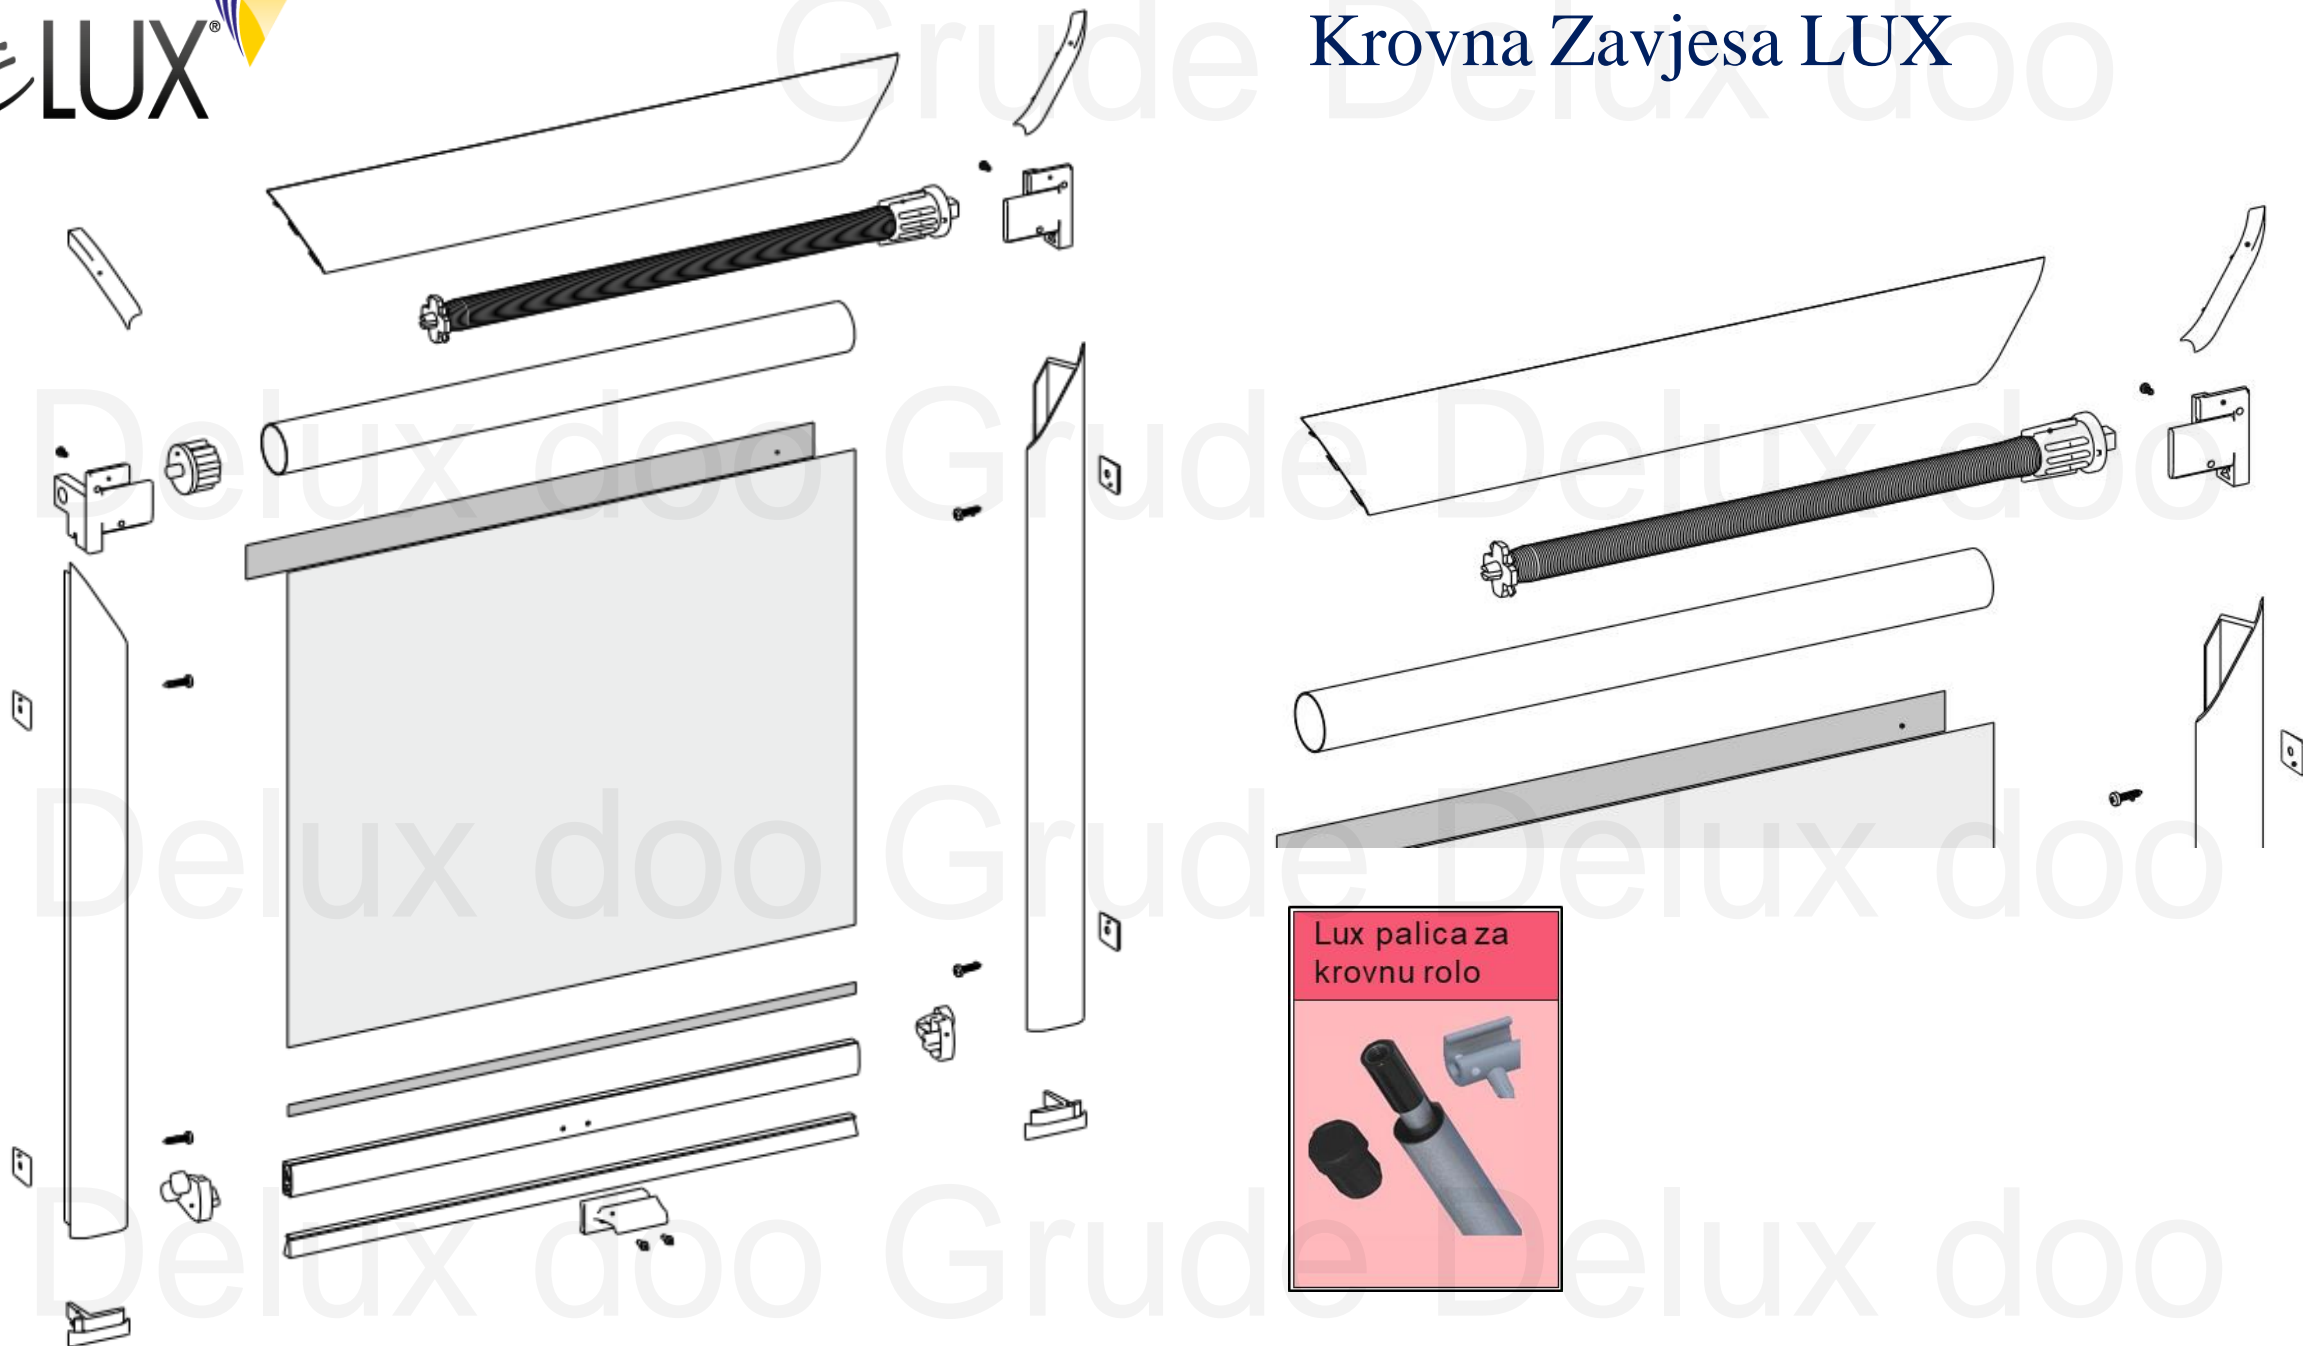

Rolo ANTONIA 43 mm

Rolo Zavjesa LUCIJA 33 i 44

ROLO MINI

ROLO ANA

ROLO RITA

ROLO ZARA

ROLO
MONIKA

ROLO
ANTONIA

MOTORI

ROLO
MARIJA

KROVNA
DORA

ROLO Ø
56 mm

KROVNA
LUX

ROLO
LUCIJA