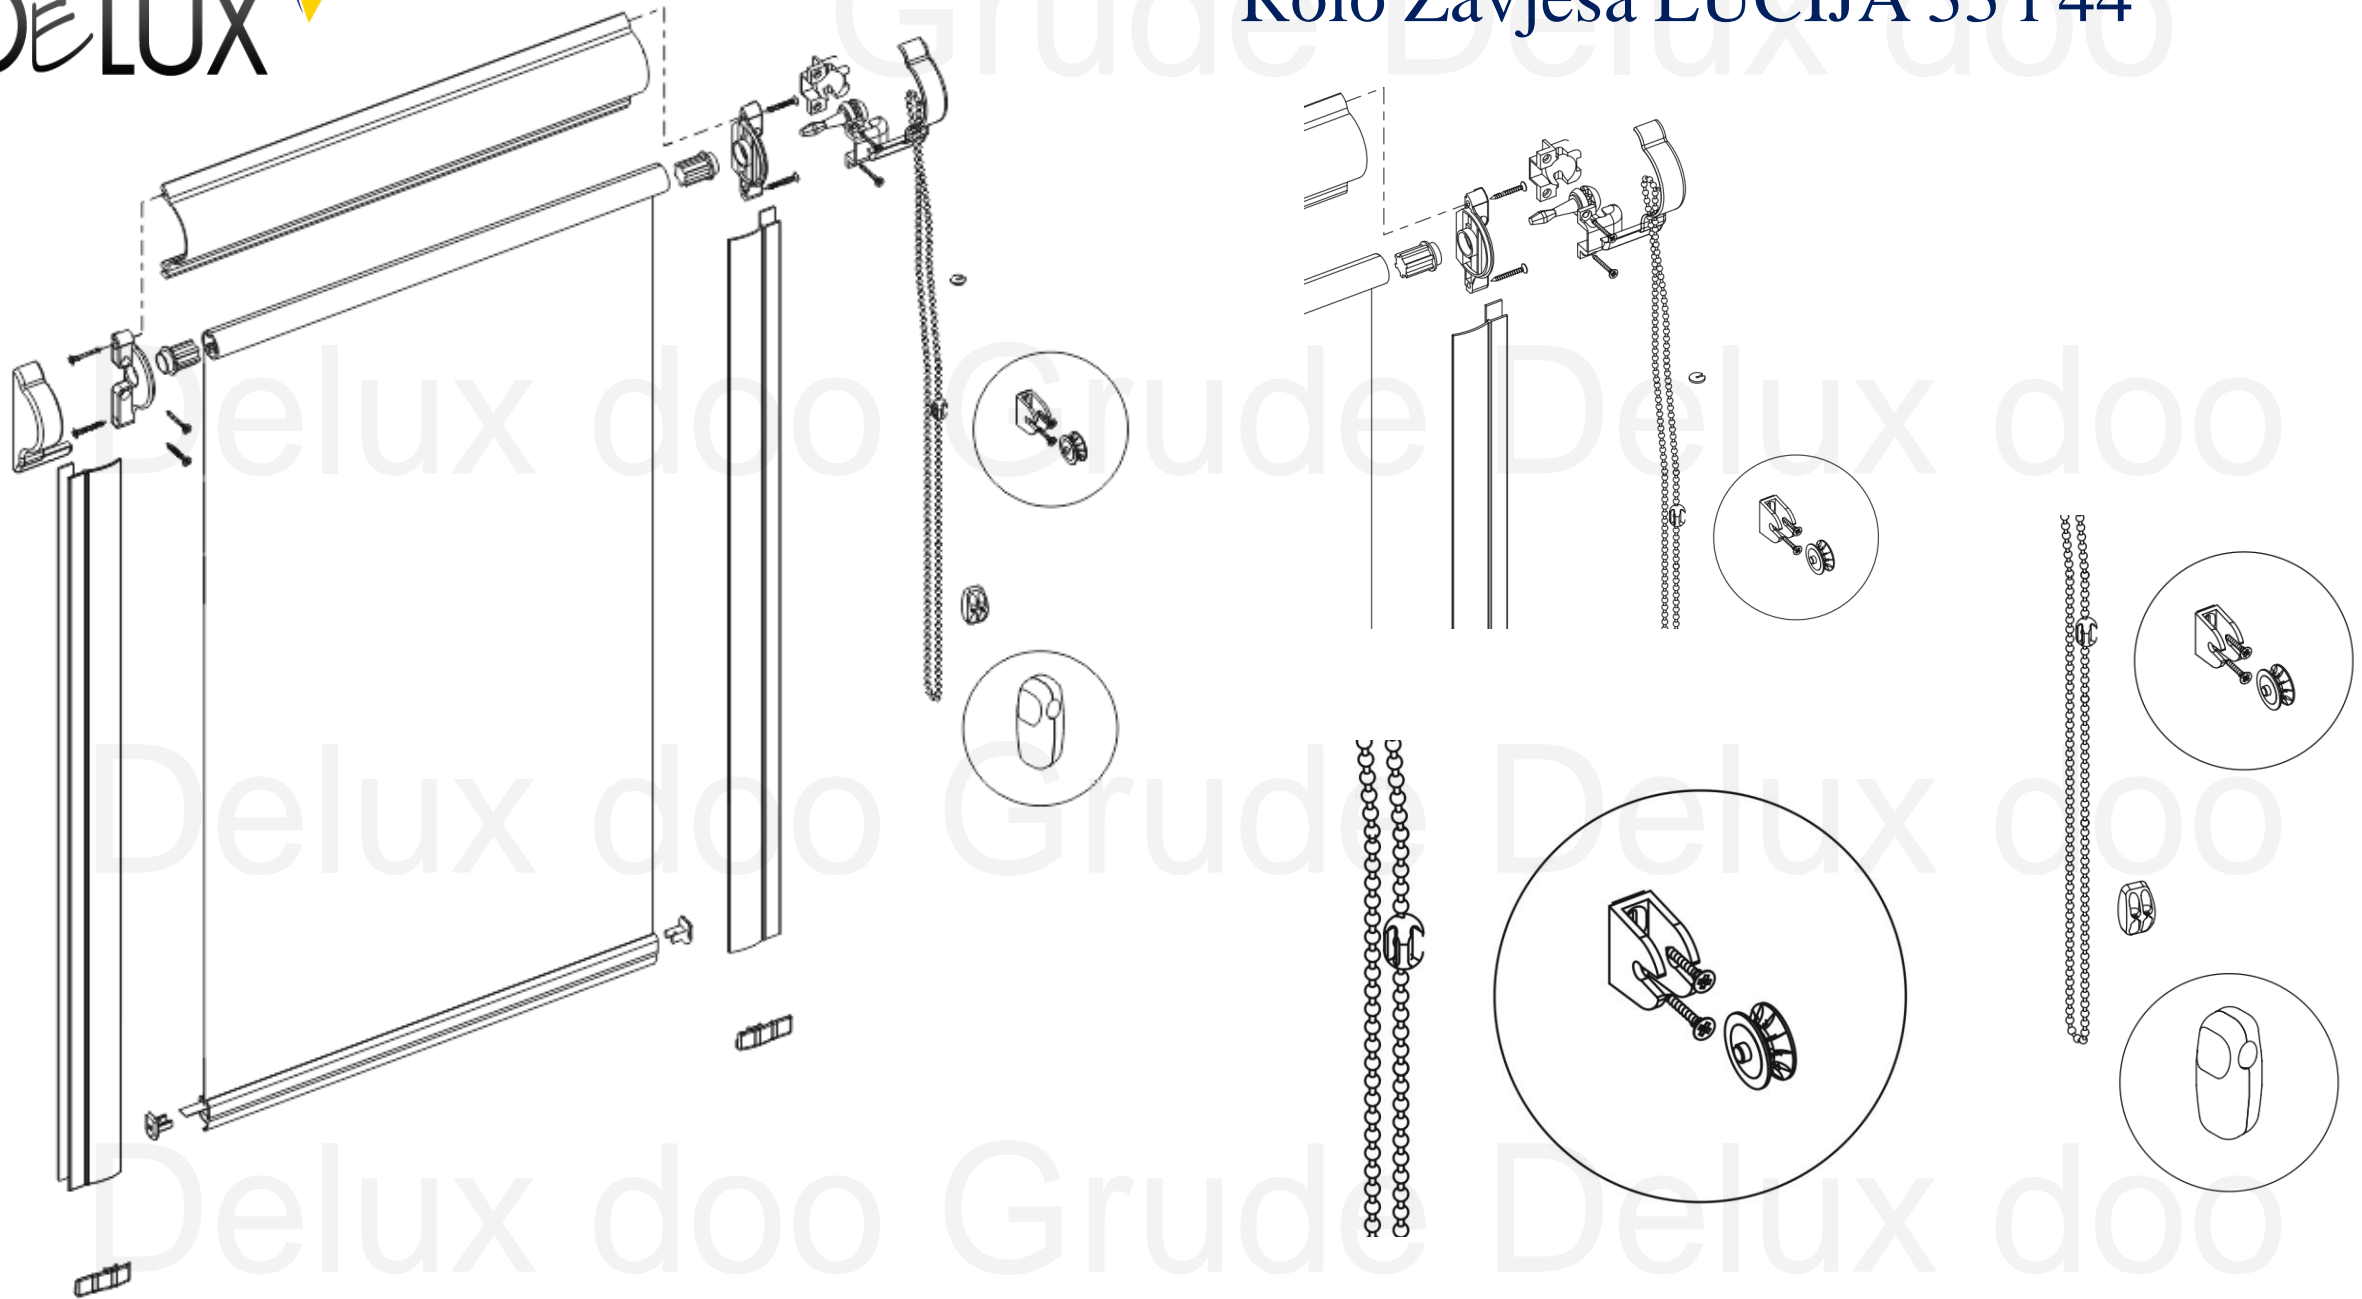

MOTORI

ROLO
MARIJA

KROVNA
DORA

ROLO Ø
56 mm

KROVNA
LUX

ROLO
LUCIJA

Rolo MINI 17 mm

Rolo MONIKA 32 mm

Rolo ANTONIA 43 mm

Rolo Zavjesa LUCIJA 33 i 44

ROLO MINI

ROLO ANA

ROLO RITA

ROLO ZARA

ROLO
MONIKA

ROLO
ANTONIA

MOTORI

ROLO
MARIJA

KROVNA
DORA

ROLO Ø
56 mm

KROVNA
LUX

ROLO
LUCIJA