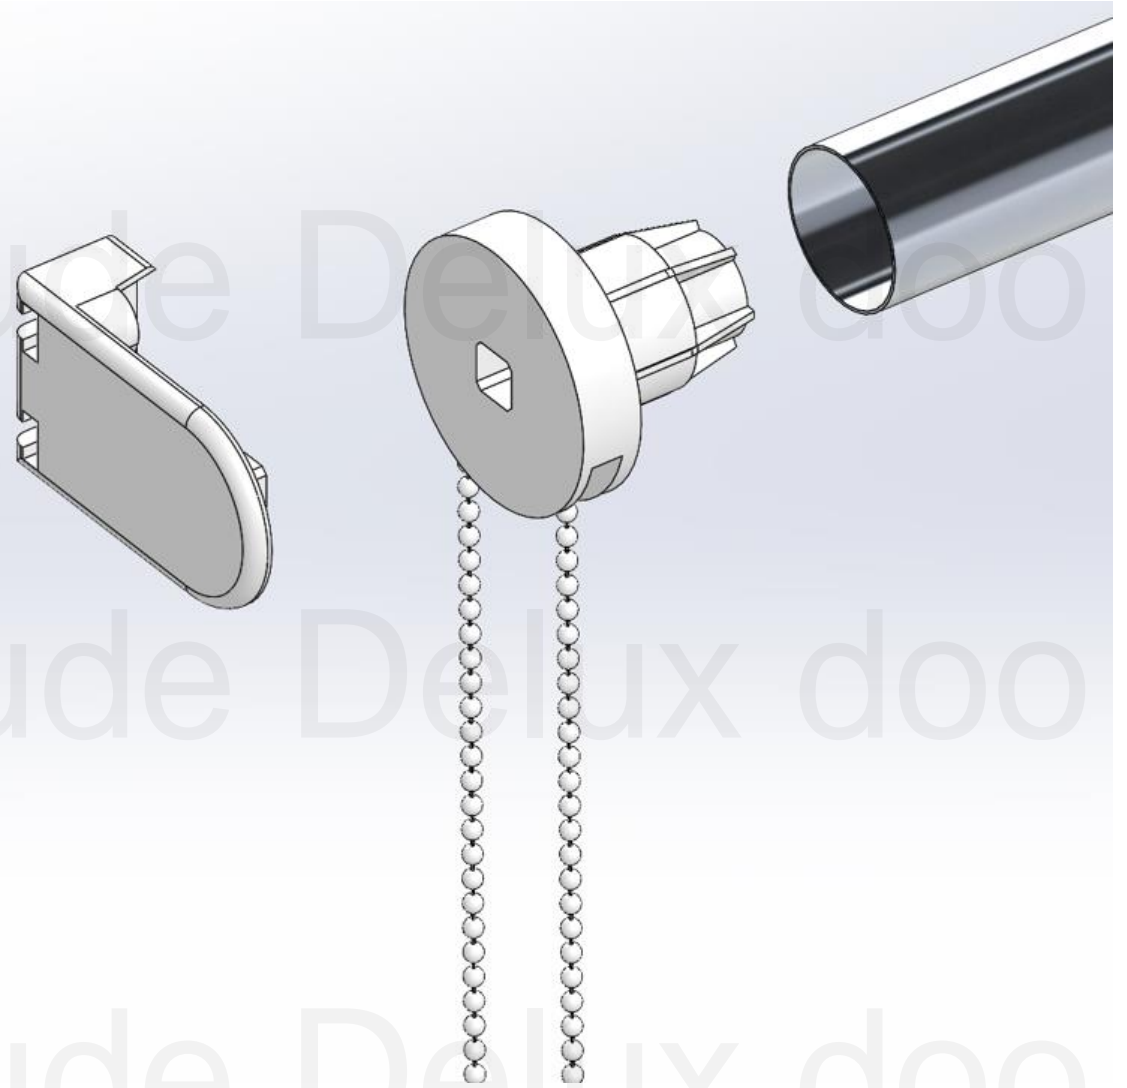

MOTORI

ROLO
MARIJA

KROVNA
DORA

ROLO Ø
56 mm

KROVNA
LUX

ROLO
LUCIJA

Rolo MINI 17 mm

Rolo MONIKA 32 mm

Rolo ANTONIA 43 mm

Rolo Zavjesa LUCIJA 33 i 44

ROLO MINI

ROLO ANA

ROLO RITA

ROLO ZARA

ROLO
MONIKA

ROLO
ANTONIA

MOTORI

ROLO
MARIJA

KROVNA
DORA

ROLO Ø
56 mm

KROVNA
LUX

ROLO
LUCIJA