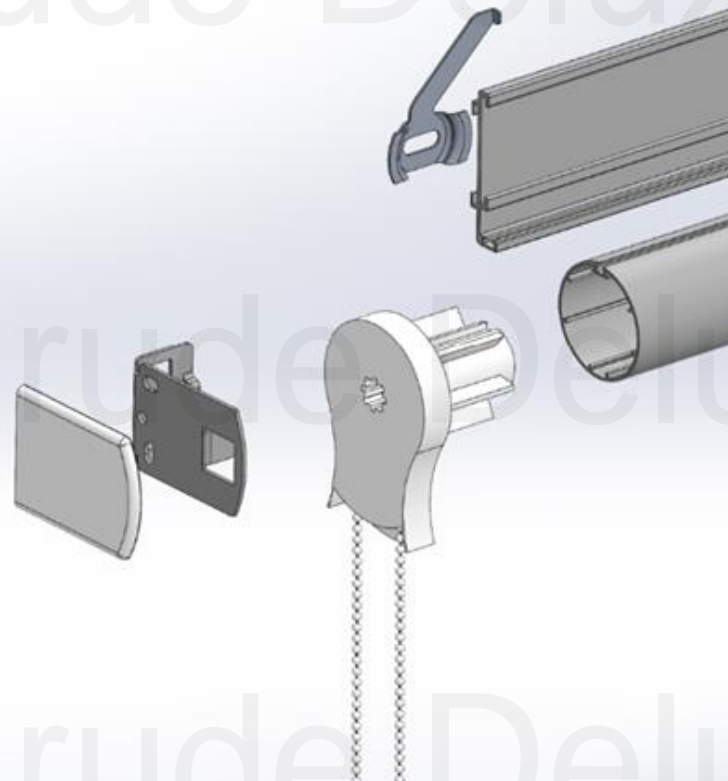

MOTORI

ROLO
MARIJA

KROVNA
DORA

ROLO Ø
56 mm

KROVNA
LUX

ROLO
LUCIJA

Rolo MINI 17 mm

Rolo MONIKA 32 mm

Rolo ANTONIA 43 mm

Rolo Zavjesa LUCIJA 33 i 44

ROLO MINI

ROLO ANA

ROLO RITA

ROLO ZARA

ROLO
MONIKA

ROLO
ANTONIA

MOTORI

ROLO
MARIJA

KROVNA
DORA

ROLO Ø
56 mm

KROVNA
LUX

ROLO
LUCIJA