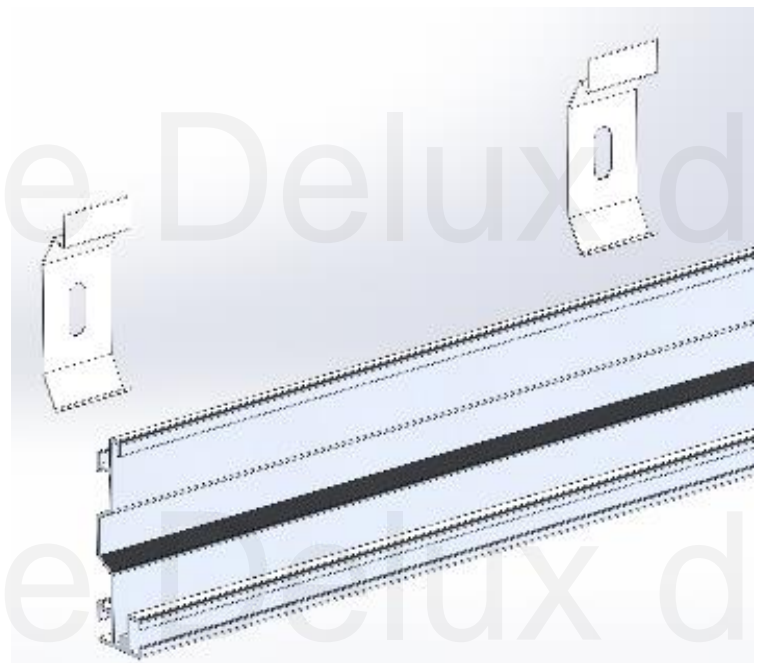

MOTORI

ROLO
MARIJA

KROVNA
DORA

ROLO Ø
56 mm

KROVNA
LUX

ROLO
LUCIJA

Rolo MINI 17 mm

Rolo MONIKA 32 mm

Rolo ANTONIA 43 mm

Rolo Zavjesa LUCIJA 33 i 44

ROLO MINI

ROLO ANA

ROLO RITA

ROLO ZARA

ROLO
MONIKA

ROLO
ANTONIA

MOTORI

ROLO
MARIJA

KROVNA
DORA

ROLO Ø
56 mm

KROVNA
LUX

ROLO
LUCIJA