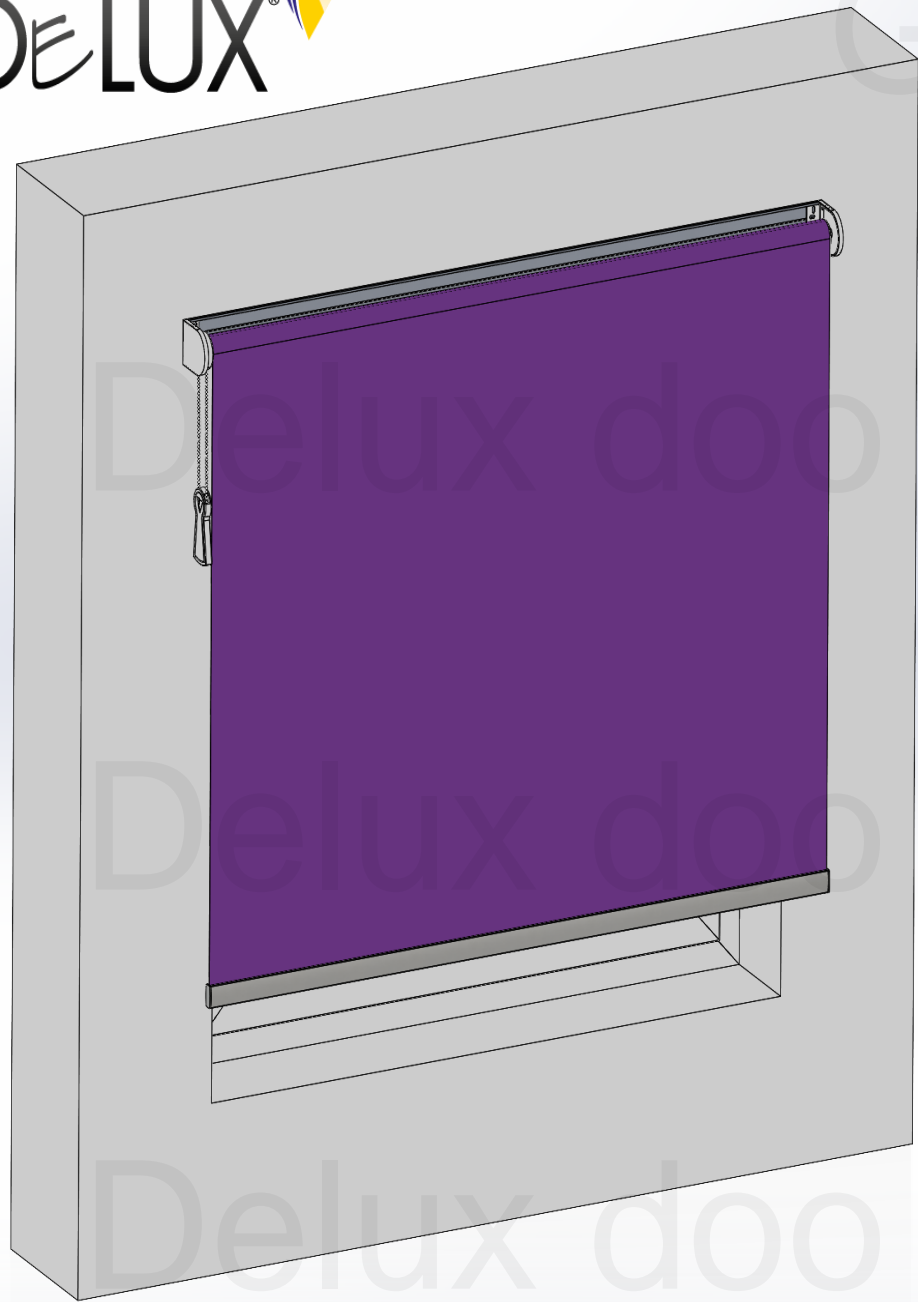

KATALOG

Broj: 2

ROLO MINI

ROLO ANA

ROLO RITA

ROLO ZARA

ROLO
MONIKA

ROLO
ANTONIA

MOTORI

ROLO
MARIJA

KROVNA
DORA

ROLO Ø
56 mm

KROVNA
LUX

ROLO
LUCIJA

Rolo MINI 17 mm

Rolo MONIKA 32 mm

Rolo ANTONIA 43 mm

Rolo Zavjesa LUCIJA 33 i 44

ROLO MINI

ROLO ANA

ROLO RITA

ROLO ZARA

ROLO
MONIKA

ROLO
ANTONIA

MOTORI

ROLO
MARIJA

KROVNA
DORA

ROLO Ø
56 mm

KROVNA
LUX

ROLO
LUCIJA