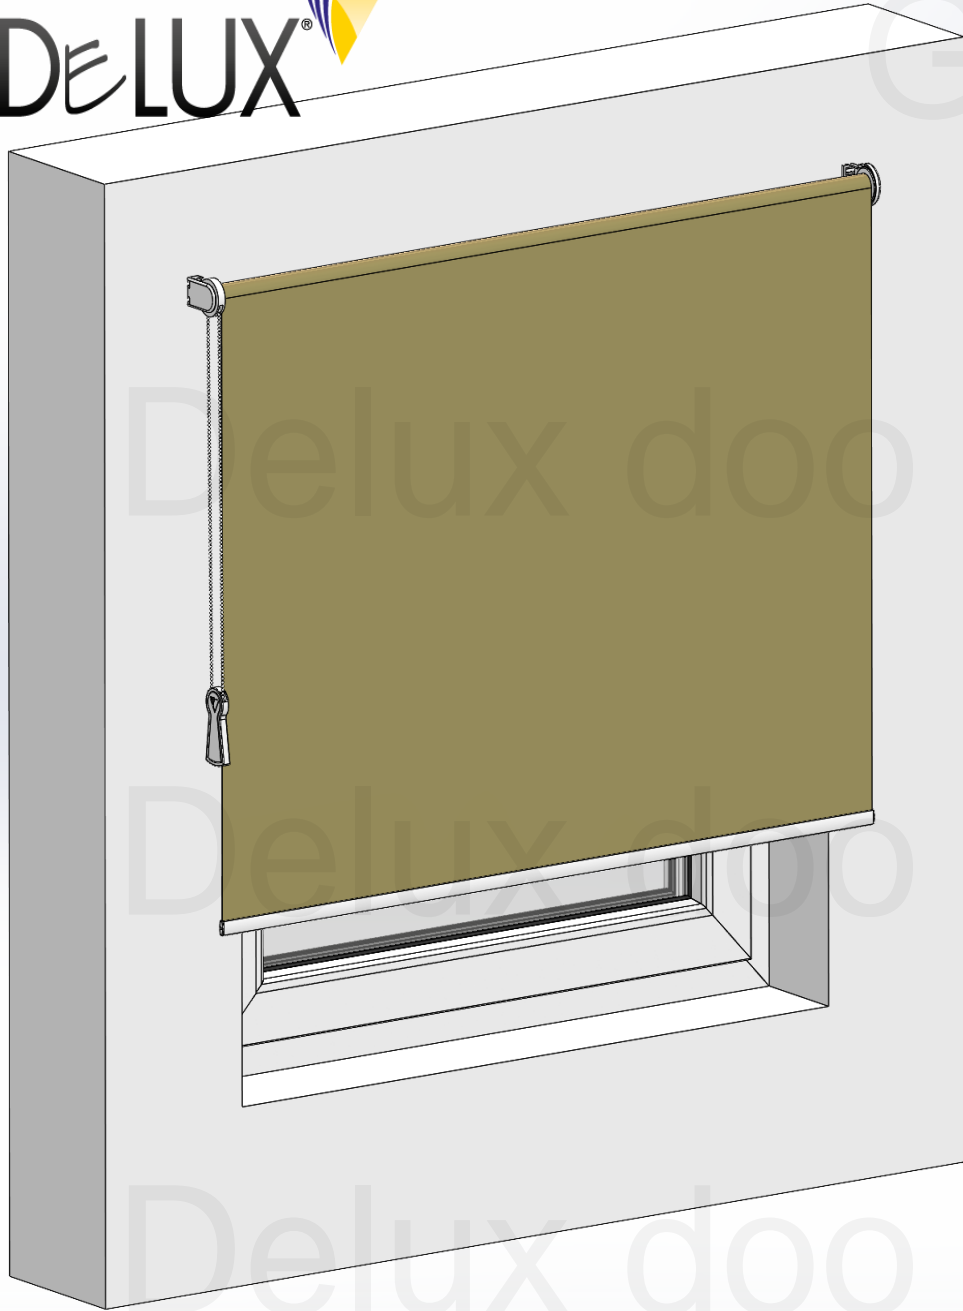

KATALOG

Broj: 2

ROLO MINI

ROLO ANA

ROLO RITA

ROLO ZARA

ROLO
MONIKA

ROLO
ANTONIA

MOTORI

ROLO
MARIJA

KROVNA
DORA

ROLO Ø
56 mm

KROVNA
LUX

ROLO
LUCIJA

Rolo MINI 17 mm

Rolo MONIKA 32 mm

Rolo ANTONIA 43 mm

Rolo Zavjesa LUCIJA 33 i 44

ROLO MINI

ROLO ANA

ROLO RITA

ROLO ZARA

ROLO
MONIKA

ROLO
ANTONIA

MOTORI

ROLO
MARIJA

KROVNA
DORA

ROLO Ø
56 mm

KROVNA
LUX

ROLO
LUCIJA