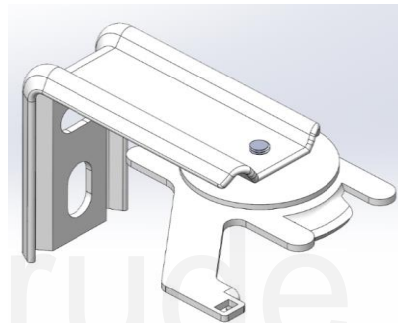

MOTORI

ROLO
MARIJA

KROVNA
DORA

ROLO Ø
56 mm

KROVNA
LUX

ROLO
LUCIJA

Rolo MINI 17 mm

Rolo MONIKA 32 mm

Rolo ANTONIA 43 mm

Rolo Zavjesa LUCIJA 33 i 44

ROLO MINI

ROLO ANA

ROLO RITA

ROLO ZARA

ROLO
MONIKA

ROLO
ANTONIA

MOTORI

ROLO
MARIJA

KROVNA
DORA

ROLO Ø
56 mm

KROVNA
LUX

ROLO
LUCIJA