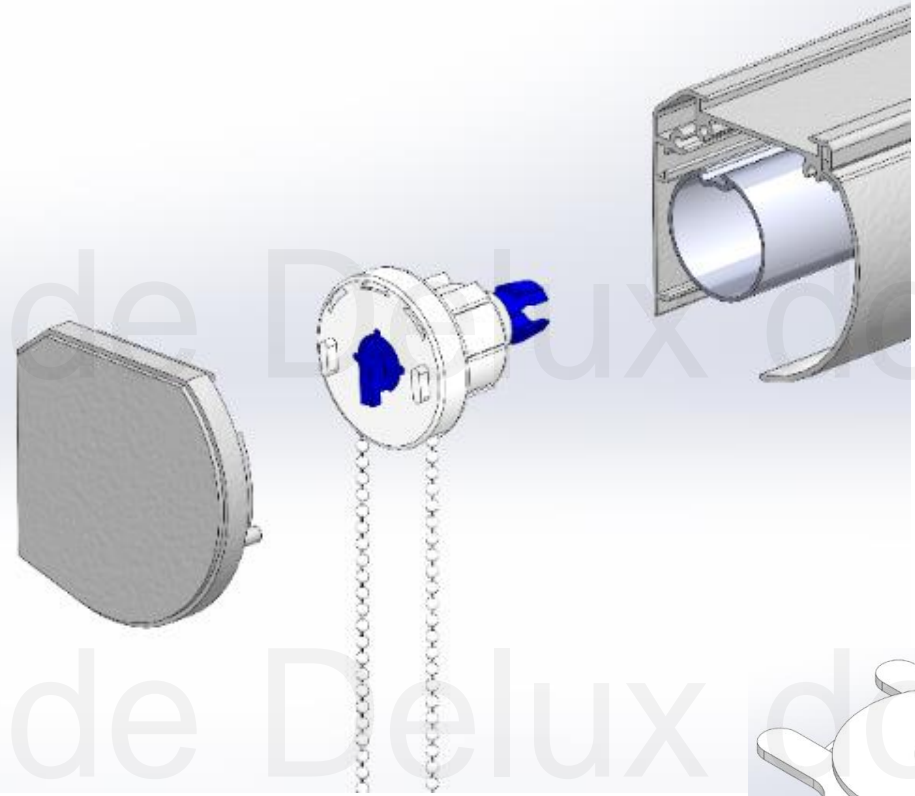

MOTORI

ROLO
MARIJA

KROVNA
DORA

ROLO Ø
56 mm

KROVNA
LUX

ROLO
LUCIJA

Rolo MINI 17 mm

Rolo MONIKA 32 mm

Rolo ANTONIA 43 mm

Rolo Zavjesa LUCIJA 33 i 44

ROLO MINI

ROLO ANA

ROLO RITA

ROLO ZARA

ROLO
MONIKA

ROLO
ANTONIA

MOTORI

ROLO
MARIJA

KROVNA
DORA

ROLO Ø
56 mm

KROVNA
LUX

ROLO
LUCIJA