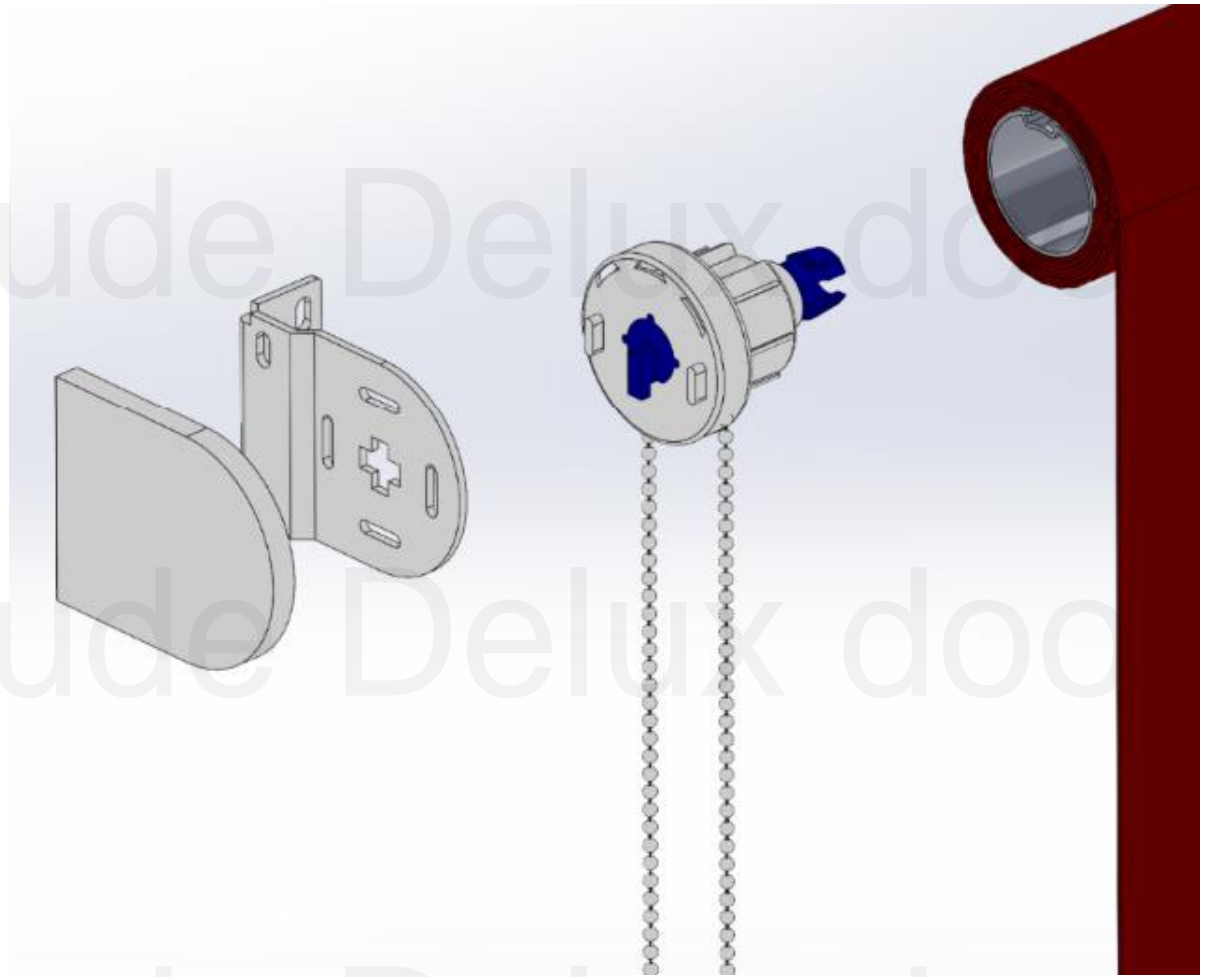

MOTORI

ROLO
MARIJA

KROVNA
DORA

ROLO Ø
56 mm

KROVNA
LUX

ROLO
LUCIJA

Rolo MINI 17 mm

Rolo MONIKA 32 mm

Rolo ANTONIA 43 mm

Rolo Zavjesa LUCIJA 33 i 44

ROLO MINI

ROLO ANA

ROLO RITA

ROLO ZARA

ROLO
MONIKA

ROLO
ANTONIA

MOTORI

ROLO
MARIJA

KROVNA
DORA

ROLO Ø
56 mm

KROVNA
LUX

ROLO
LUCIJA