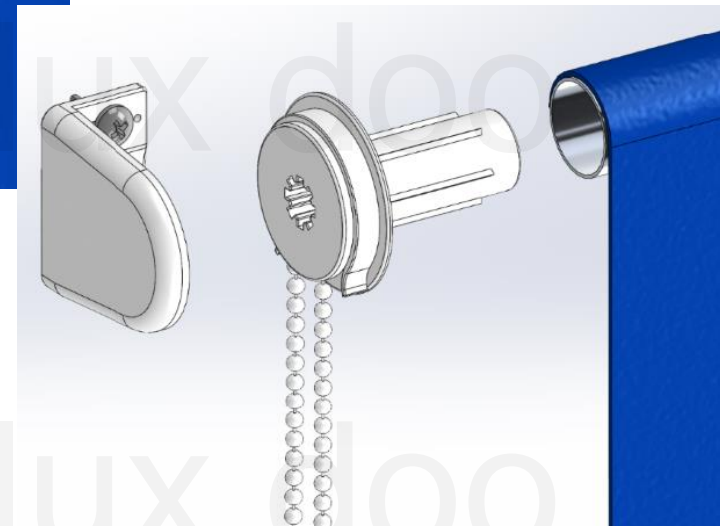

MOTORI

ROLO
MARIJA

KROVNA
DORA

ROLO Ø
56 mm

KROVNA
LUX

ROLO
LUCIJA

Rolo MINI 17 mm

Rolo MONIKA 32 mm

Rolo ANTONIA 43 mm

Rolo Zavjesa LUCIJA 33 i 44

ROLO MINI

ROLO ANA

ROLO RITA

ROLO ZARA

ROLO
MONIKA

ROLO
ANTONIA

MOTORI

ROLO
MARIJA

KROVNA
DORA

ROLO Ø
56 mm

KROVNA
LUX

ROLO
LUCIJA