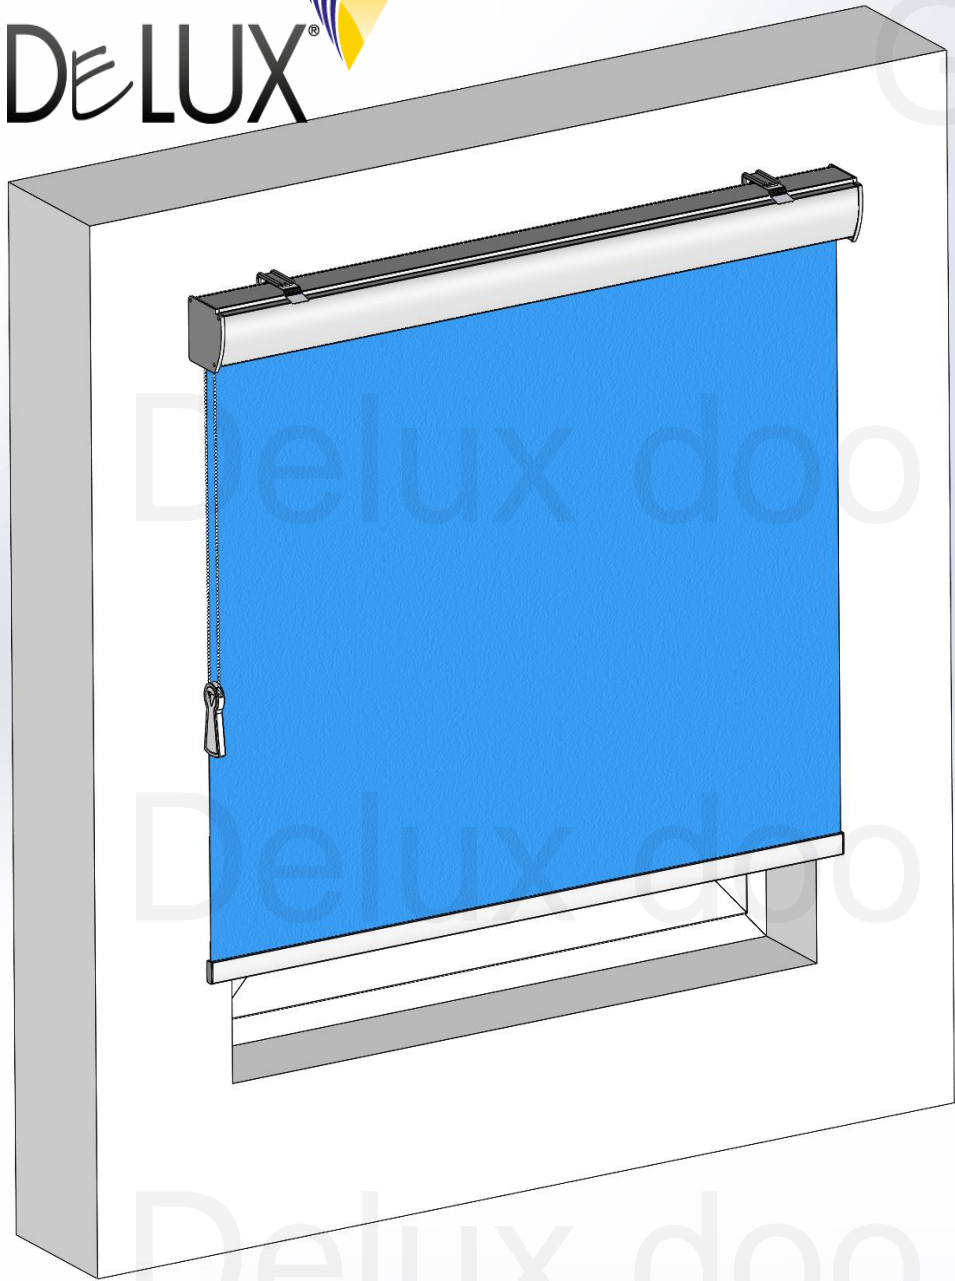

KATALOG

Broj: 2

ROLO MINI

ROLO ANA

ROLO RITA

ROLO ZARA

ROLO
MONIKA

ROLO
ANTONIA

MOTORI

ROLO
MARIJA

KROVNA
DORA

ROLO Ø
56 mm

KROVNA
LUX

ROLO
LUCIJA

Rolo MINI 17 mm

Rolo MONIKA 32 mm

Rolo ANTONIA 43 mm

Rolo Zavjesa LUCIJA 33 i 44

ROLO MINI

ROLO ANA

ROLO RITA

ROLO ZARA

ROLO
MONIKA

ROLO
ANTONIA

MOTORI

ROLO
MARIJA

KROVNA
DORA

ROLO Ø
56 mm

KROVNA
LUX

ROLO
LUCIJA