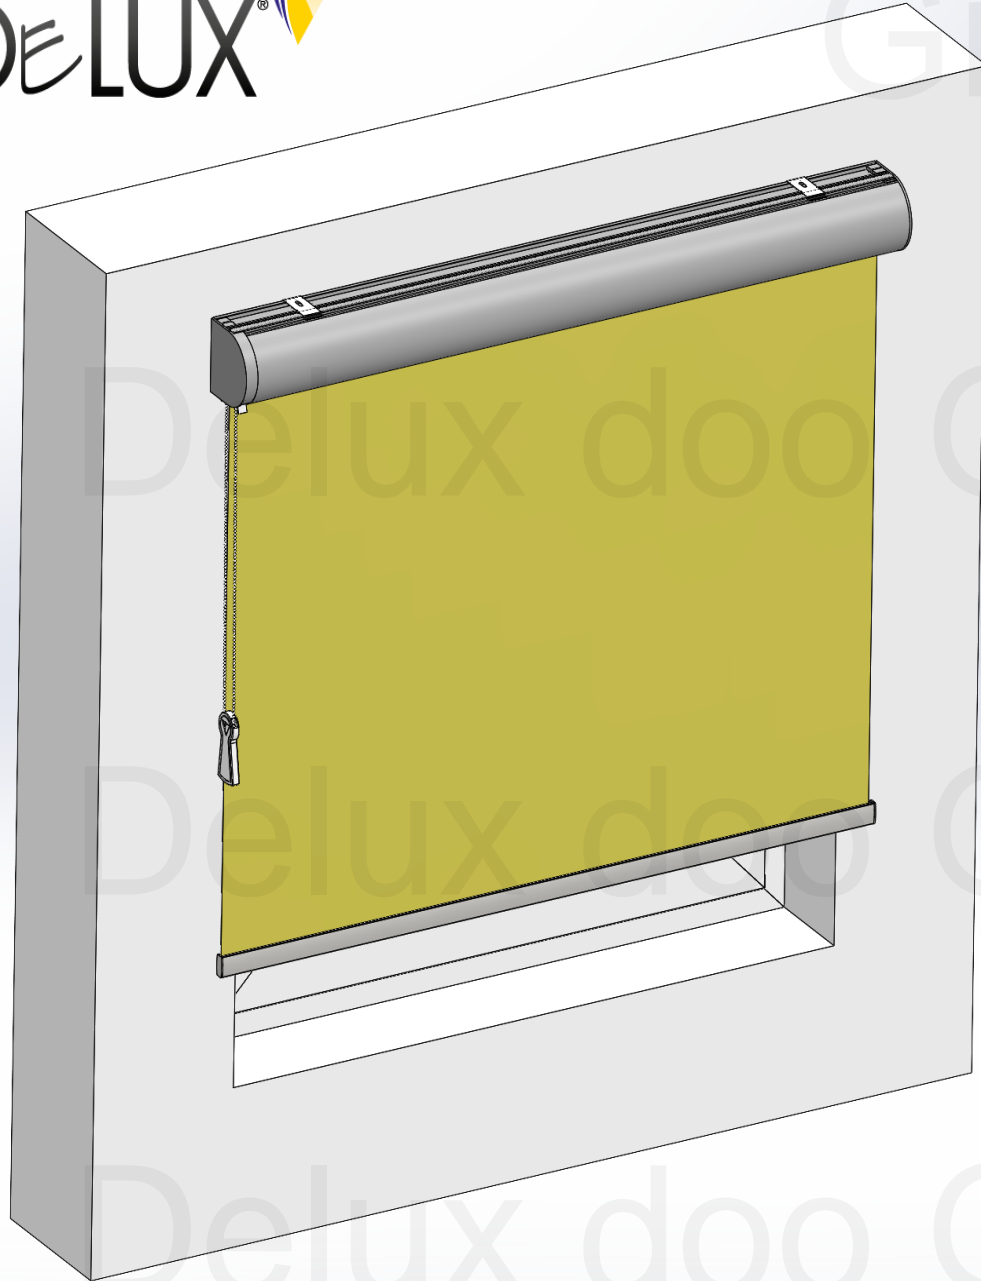

KATALOG

Broj: 2

ROLO MINI

ROLO ANA

ROLO RITA

ROLO ZARA

ROLO
MONIKA

ROLO
ANTONIA

MOTORI

ROLO
MARIJA

KROVNA
DORA

ROLO Ø
56 mm

KROVNA
LUX

ROLO
LUCIJA

Rolo MINI 17 mm

Rolo MONIKA 32 mm

Rolo ANTONIA 43 mm

Rolo Zavjesa LUCIJA 33 i 44

ROLO MINI

ROLO ANA

ROLO RITA

ROLO ZARA

ROLO
MONIKA

ROLO
ANTONIA

MOTORI

ROLO
MARIJA

KROVNA
DORA

ROLO Ø
56 mm

KROVNA
LUX

ROLO
LUCIJA