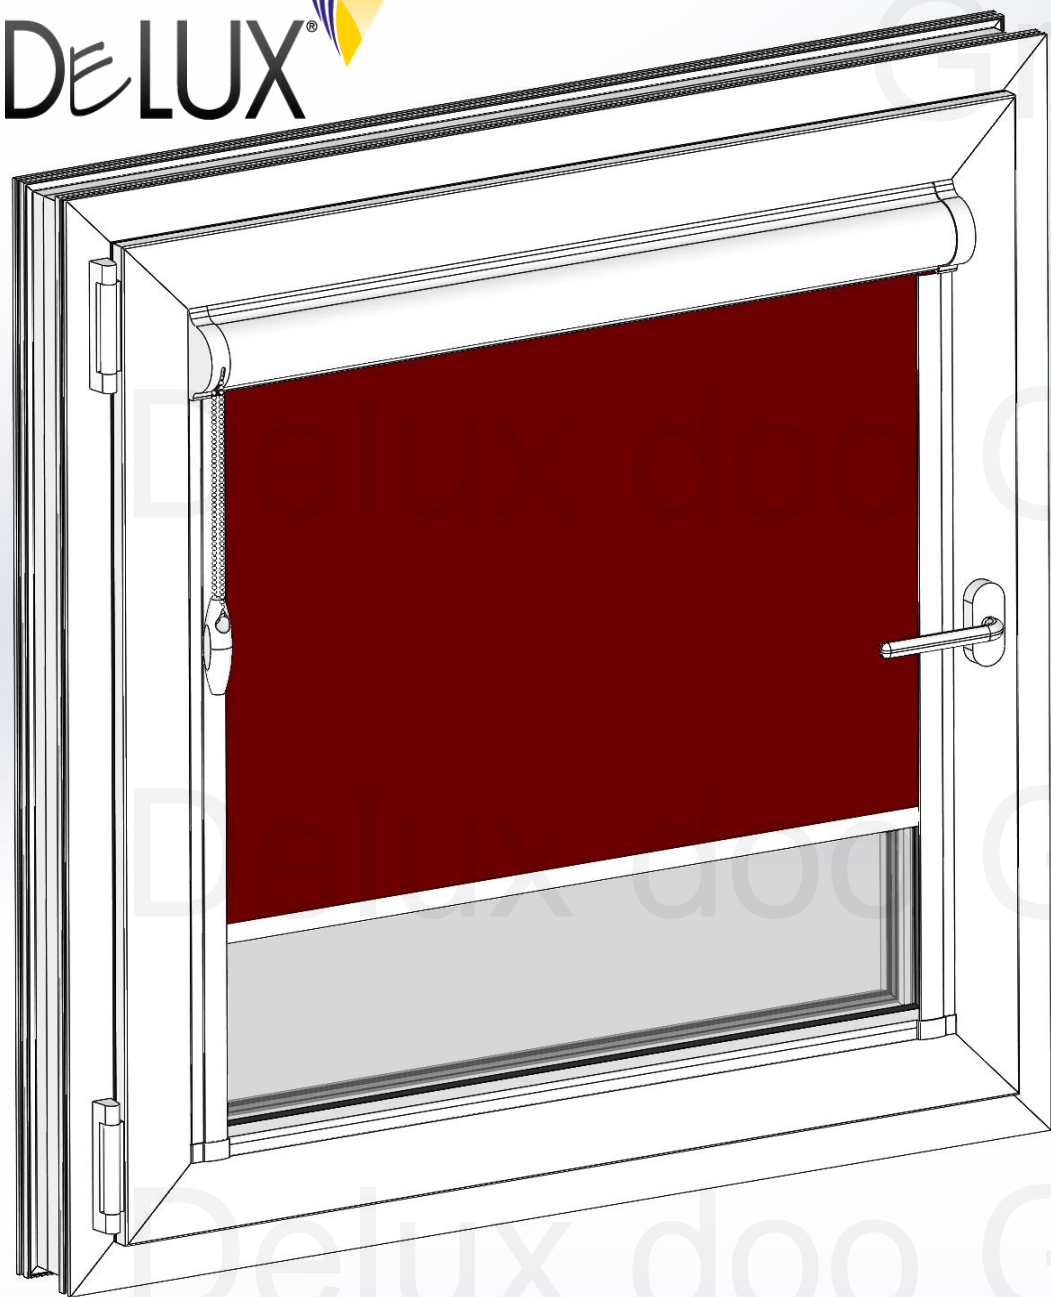

KATALOG

Broj: 2

ROLO MINI

ROLO ANA

ROLO RITA

ROLO ZARA

ROLO
MONIKA

ROLO
ANTONIA

MOTORI

ROLO
MARIJA

KROVNA
DORA

ROLO Ø
56 mm

KROVNA
LUX

ROLO
LUCIJA

Rolo MINI 17 mm

Rolo MONIKA 32 mm

Rolo ANTONIA 43 mm

Rolo Zavjesa LUCIJA 33 i 44

ROLO MINI

ROLO ANA

ROLO RITA

ROLO ZARA

ROLO
MONIKA

ROLO
ANTONIA