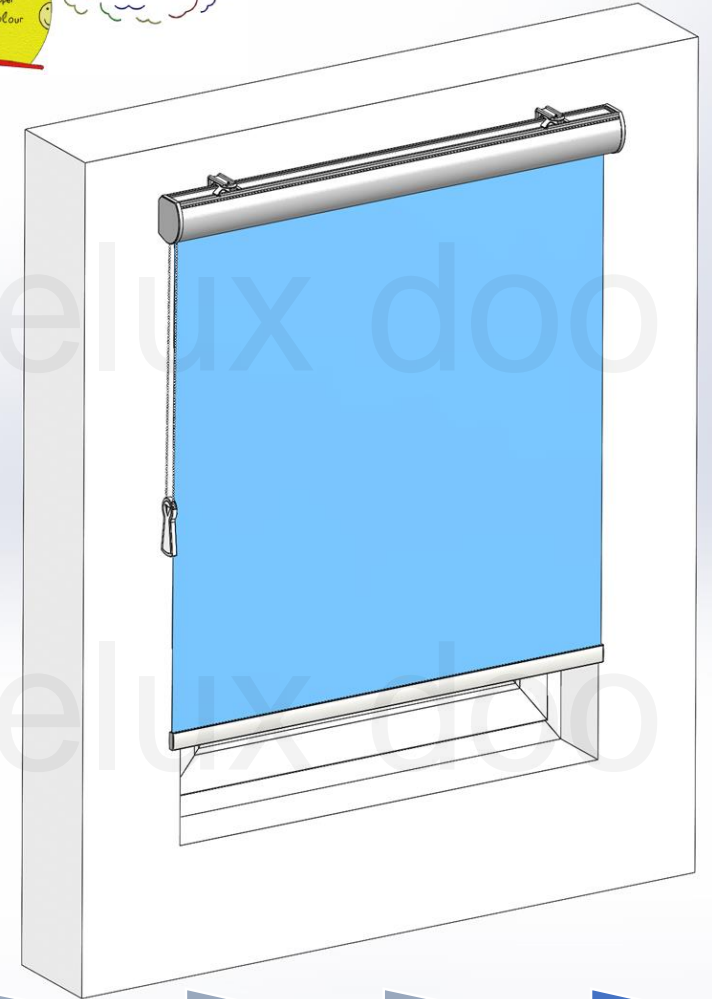

MOTORI

ROLO
MARIJA

KROVNA
DORA

ROLO Ø
56 mm

KROVNA
LUX

ROLO
LUCIJA

Rolo MINI 17 mm

Rolo MONIKA 32 mm

Rolo ANTONIA 43 mm

Rolo Zavjesa LUCIJA 33 i 44

ROLO MINI

ROLO ANA

ROLO RITA

ROLO ZARA

ROLO
MONIKA

ROLO
ANTONIA

MOTORI

ROLO
MARIJA

KROVNA
DORA

ROLO Ø
56 mm

KROVNA
LUX

ROLO
LUCIJA