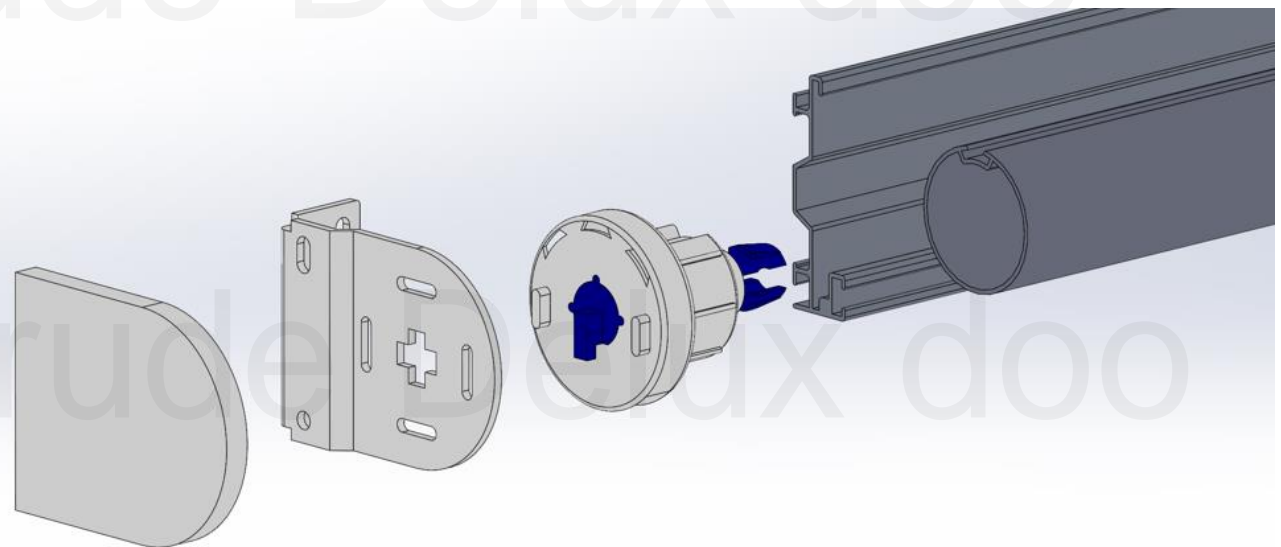

MOTORI

ROLO
MARIJA

KROVNA
DORA

ROLO Ø
56 mm

KROVNA
LUX

ROLO
LUCIJA

Rolo MINI 17 mm

Rolo MONIKA 32 mm

Rolo ANTONIA 43 mm

Rolo Zavjesa LUCIJA 33 i 44

ROLO MINI

ROLO ANA

ROLO RITA

ROLO ZARA

ROLO
MONIKA

ROLO
ANTONIA

MOTORI

ROLO
MARIJA

KROVNA
DORA

ROLO Ø
56 mm

KROVNA
LUX

ROLO
LUCIJA