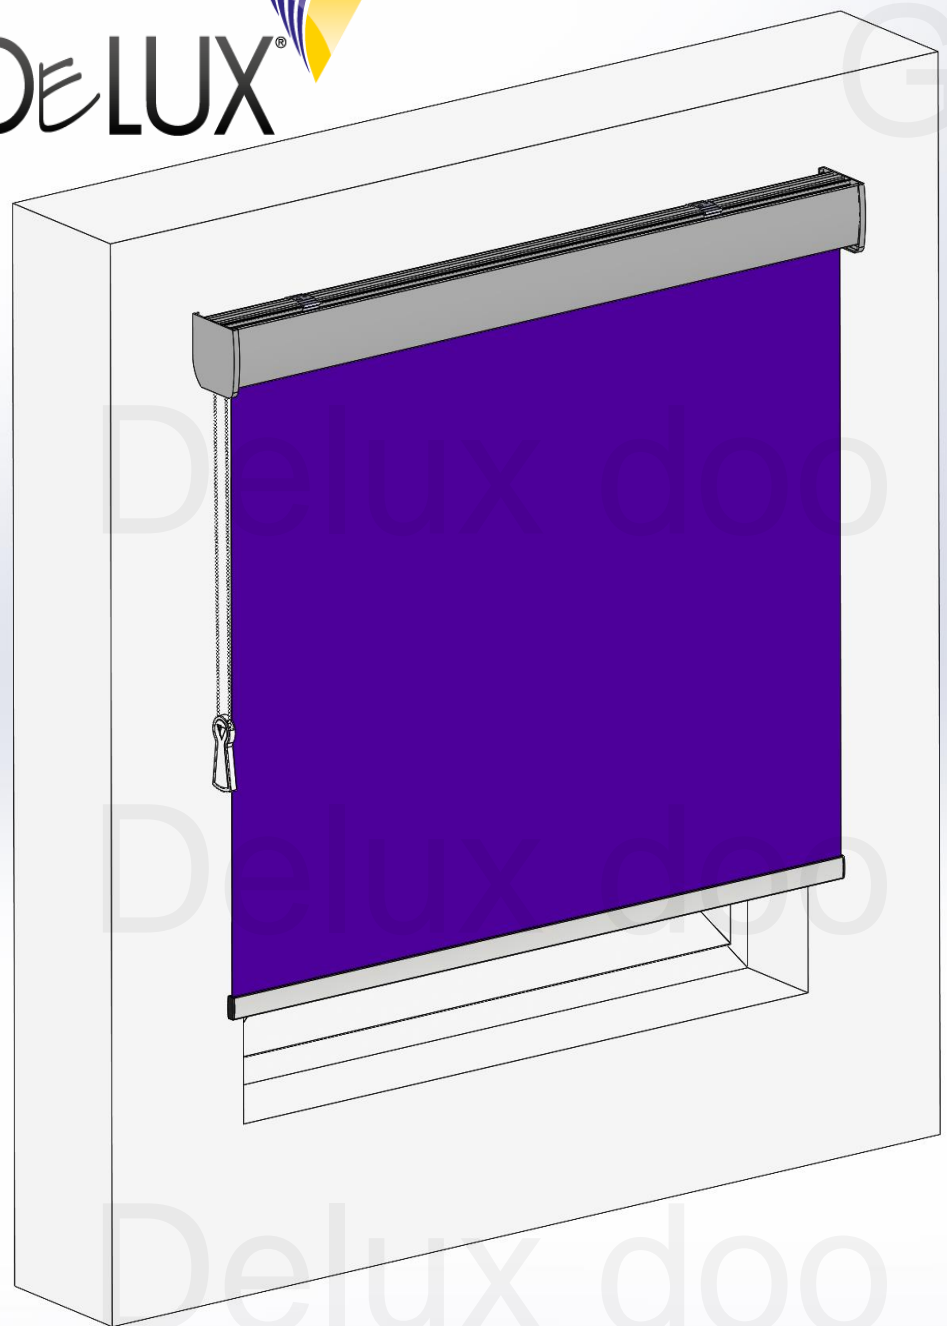

KATALOG

Broj: 2

ROLO MINI

ROLO ANA

ROLO RITA

ROLO ZARA

ROLO
MONIKA

ROLO
ANTONIA

MOTORI

ROLO
MARIJA

KROVNA
DORA

ROLO Ø
56 mm

KROVNA
LUX

ROLO
LUCIJA

Rolo MINI 17 mm

Rolo MONIKA 32 mm

Rolo ANTONIA 43 mm

Rolo Zavjesa LUCIJA 33 i 44

ROLO MINI

ROLO ANA

ROLO RITA

ROLO ZARA

ROLO
MONIKA

ROLO
ANTONIA

MOTORI

ROLO
MARIJA

KROVNA
DORA

ROLO Ø
56 mm

KROVNA
LUX

ROLO
LUCIJA