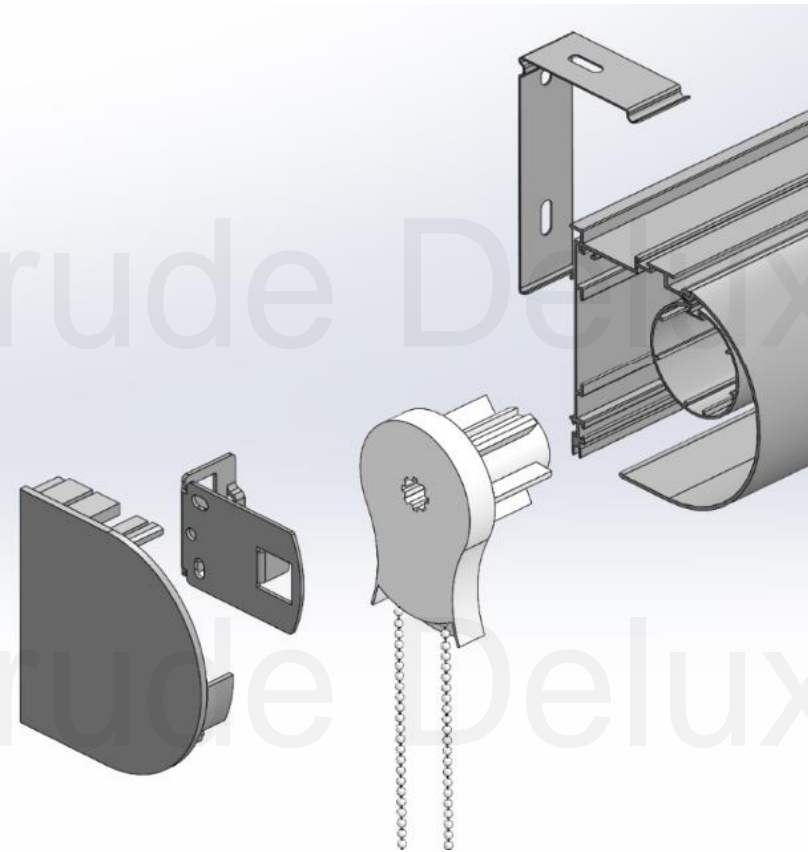

KATALOG

Broj: 2

ROLO MINI

ROLO ANA

ROLO RITA

ROLO ZARA

ROLO
MONIKA

ROLO
ANTONIA

MOTORI

ROLO
MARIJA

KROVNA
DORA

ROLO Ø
56 mm

KROVNA
LUX

ROLO
LUCIJA

Rolo MINI 17 mm

Rolo MONIKA 32 mm

Rolo ANTONIA 43 mm

Rolo Zavjesa LUCIJA 33 i 44

ROLO MINI

ROLO ANA

ROLO RITA

ROLO ZARA

ROLO
MONIKA

ROLO
ANTONIA

MOTORI

ROLO
MARIJA

KROVNA
DORA

ROLO Ø
56 mm

KROVNA
LUX

ROLO
LUCIJA