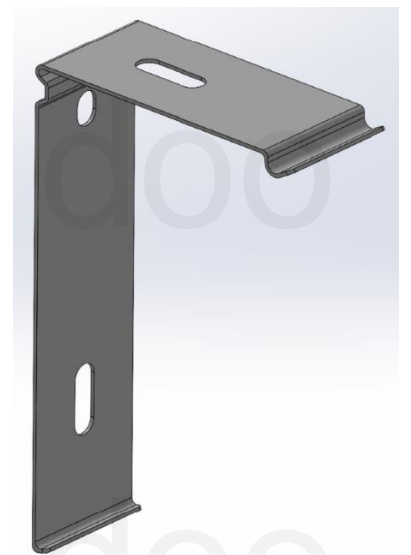

KATALOG

Broj: 2

ROLO MINI

ROLO ANA

ROLO RITA

ROLO ZARA

ROLO
MONIKA

ROLO
ANTONIA

MOTORI

ROLO
MARIJA

KROVNA
DORA

ROLO Ø
56 mm

KROVNA
LUX

ROLO
LUCIJA

Rolo MINI 17 mm

Rolo MONIKA 32 mm

Rolo ANTONIA 43 mm

Rolo Zavjesa LUCIJA 33 i 44

ROLO MINI

ROLO ANA

ROLO RITA

ROLO ZARA

ROLO
MONIKA

ROLO
ANTONIA

MOTORI

ROLO
MARIJA

KROVNA
DORA

ROLO Ø
56 mm

KROVNA
LUX

ROLO
LUCIJA