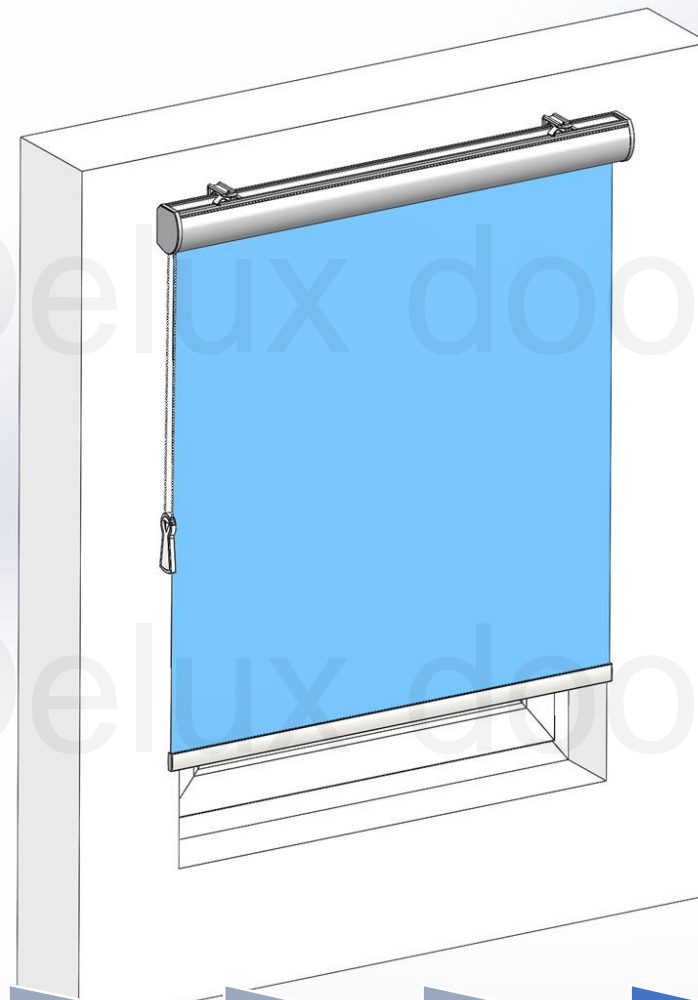

KATALOG

Broj: 2

ROLO MINI

ROLO ANA

ROLO RITA

ROLO ZARA

ROLO
MONIKA

ROLO
ANTONIA

MOTORI

ROLO
MARIJA

KROVNA
DORA

ROLO Ø
56 mm

KROVNA
LUX

ROLO
LUCIJA

Rolo MINI 17 mm

Rolo MONIKA 32 mm

Rolo ANTONIA 43 mm

Rolo Zavjesa LUCIJA 33 i 44

ROLO MINI

ROLO ANA

ROLO RITA

ROLO ZARA

ROLO
MONIKA

ROLO
ANTONIA

MOTORI

ROLO
MARIJA

KROVNA
DORA

ROLO Ø
56 mm

KROVNA
LUX

ROLO
LUCIJA