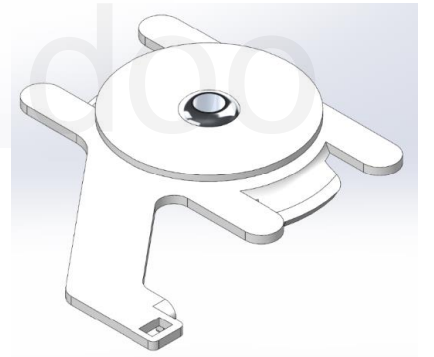

MOTORI

ROLO
MARIJA

KROVNA
DORA

ROLO Ø
56 mm

KROVNA
LUX

ROLO
LUCIJA

Rolo MINI 17 mm

Rolo MONIKA 32 mm

Rolo ANTONIA 43 mm

Rolo Zavjesa LUCIJA 33 i 44

ROLO MINI

ROLO ANA

ROLO RITA

ROLO ZARA

ROLO
MONIKA

ROLO
ANTONIA

MOTORI

ROLO
MARIJA

KROVNA
DORA

ROLO Ø
56 mm

KROVNA
LUX

ROLO
LUCIJA