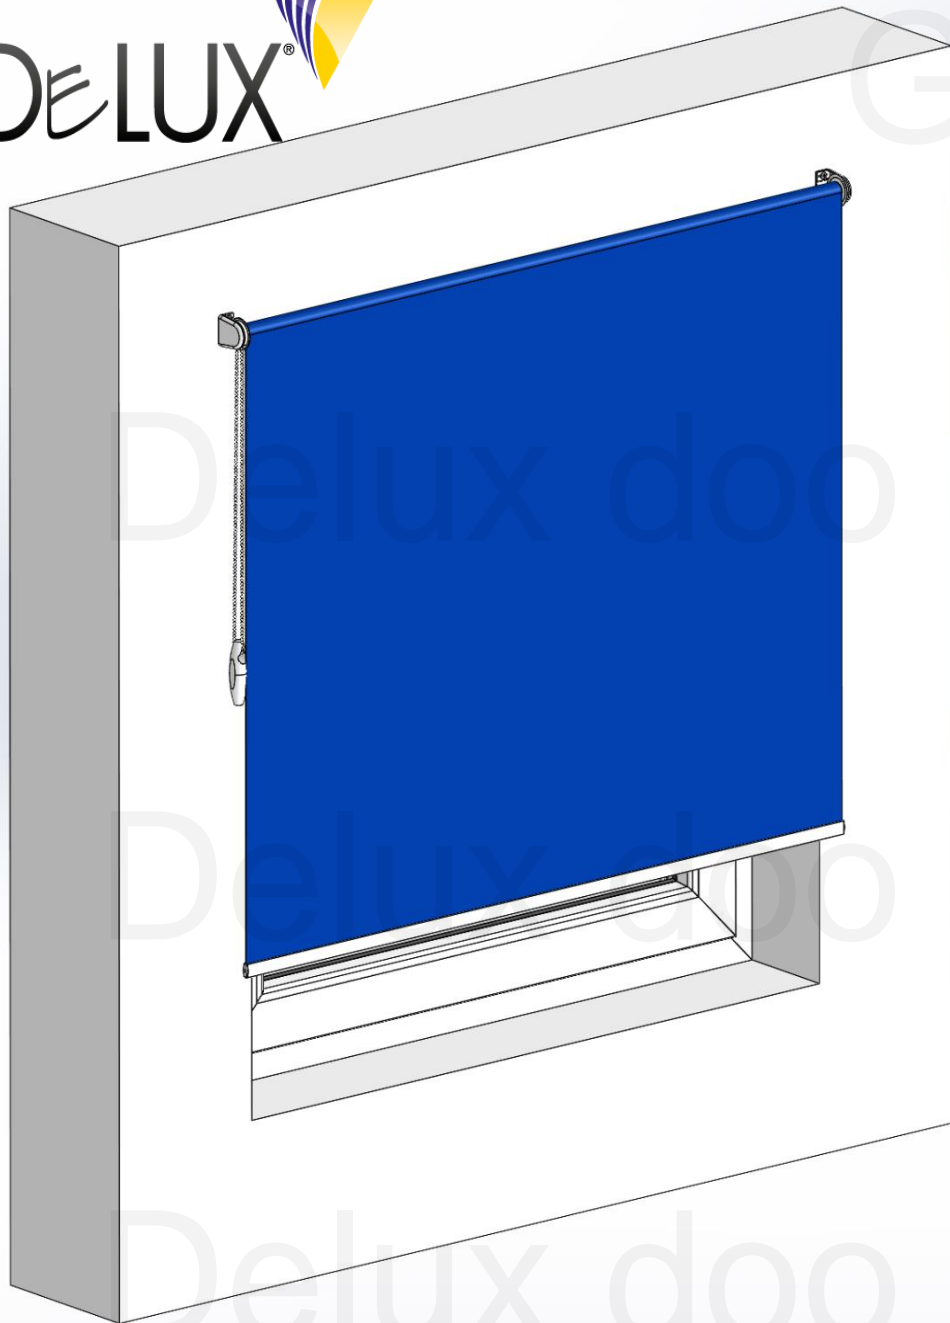

KATALOG

Broj: 2

ROLO MINI

ROLO ANA

ROLO RITA

ROLO ZARA

ROLO
MONIKA

ROLO
ANTONIA

MOTORI

ROLO
MARIJA

KROVNA
DORA

ROLO Ø
56 mm

KROVNA
LUX

ROLO
LUCIJA

Rolo MINI 17 mm

Rolo MONIKA 32 mm

Rolo ANTONIA 43 mm

Rolo Zavjesa LUCIJA 33 i 44

ROLO MINI

ROLO ANA

ROLO RITA

ROLO ZARA

ROLO
MONIKA

ROLO
ANTONIA

MOTORI

ROLO
MARIJA

KROVNA
DORA

ROLO Ø
56 mm

KROVNA
LUX

ROLO
LUCIJA